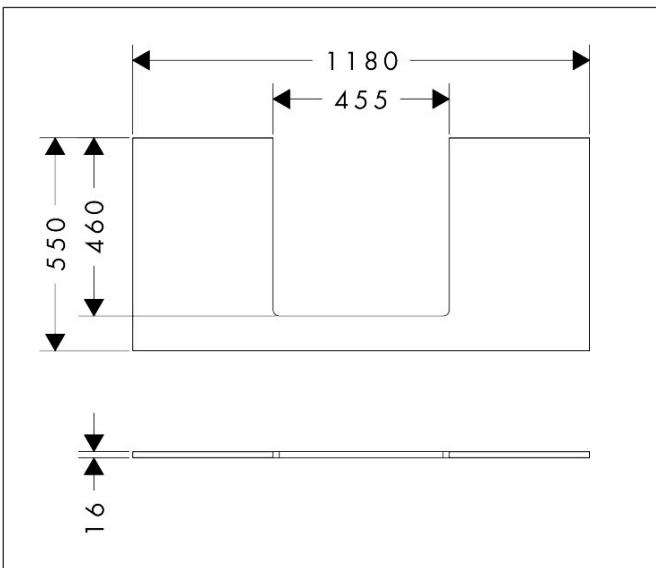

Merk	hansgrohe
Artikelnaam	Xilesa E console 1180/550 met uitsparing in het midden voor geslepen opzetwastafel
Art.nr.	54271780
Oppervlakte	Sand Matt Beige
Netto prijs	261,71 EUR

Product foto

Kenmerken

- materiaal: 3-laags spaanplaat met hoge dichtheid
- oppervlaktmateriaal: laminaat (HPL)
- MoistureProof: duurzaam materiaal dat lang mooi blijft
- aantal wastafeluitsparingen: 1
- wastafeluitsparing: gecentreerd
- wandmontage
- met bevestigingsmateriaal
- met uitsparing voor geslepen opzetwastafel
- geslepen opzetwastafel en badkamermeubel moeten apart worden besteld
- console kan alleen samen met badmeubel voor console worden gemonteerd

Maat tekeningen

Technologie

Certificaat

Merk	hansgrohe
Artikelnaam	Xilesa E console 1180/550 met uitsparing in het midden voor geslepen opzetwastafel
Art.nr.	54271780
Oppervlakte	Sand Matt Beige
Netto prijs	261,71 EUR