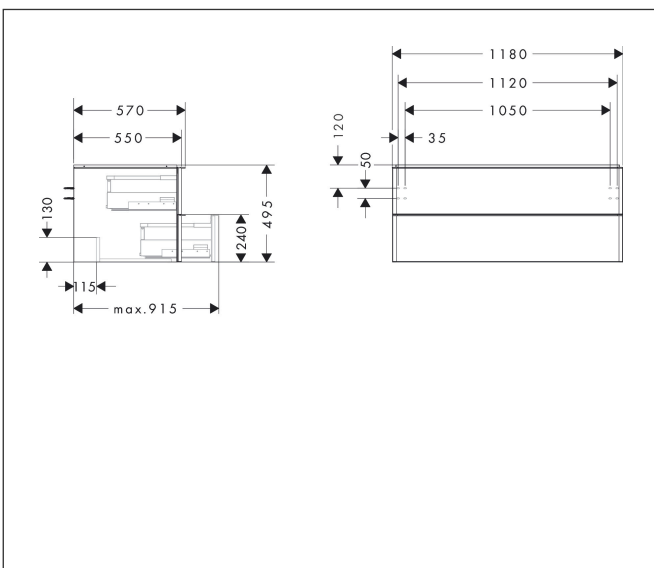

Merk	hansgrohe
Artikelnaam	Xelu Q badmeubel Diamond Matt Grey 1180/550 met 2 lades voor consoles met waskom, Oppervlak greep:
Art.nr.	54083000
Oppervlakte	Oppervlak meubel: Diamond Matt Grey, Oppervlak greep: chroom
Netto prijs	1.098,70 EUR

Product foto

Kenmerken

- bestaat uit: badkamermeubel, Basic Box-set
- materiaal behuizing: vezelplaat van gemiddelde dichtheid (MDF)
- oppervlaktemateriaal behuizing: thermofolie
- materiaal voorzijde: vezelplaat van gemiddelde dichtheid (MDF)
- oppervlaktemateriaal voorzijde: thermofolie
- SmoothSurface: glad en effen voor een geweldig gevoel
- AntiFingerprint: oplossing tegen vingerafdrukken
- MoistureProof: duurzaam materiaal dat lang mooi blijft
- met greepstang
- type opening: volledig uittrekbaar
- materiaal grepen: aluminium
- oppervlaktemateriaal grepen: verchroomd glanzend
- 2 lades
- zonder uitsparing voor sifon
- SoftClose, voor vloeiend en zacht sluiten
- individuele en flexibele opbergruimte dankzij het verdelen van de binnenkant
- 2 basisbox-sets inbegrepen
- schaduwvoegprofiel voorbereid voor montage handdoekrek en planchet
- wandmontage
- montagevoorwaarde: voorgemonteerd
- met bevestigingsmateriaal

Maat tekeningen

Technologie

Certificaat

Merk	hansgrohe
Artikelnaam	Xelu Q badmeubel Diamond Matt Grey 1180/550 met 2 lades voor consoles met waskom, Oppervlak greep:
Art.nr.	54083000
Oppervlakte	Oppervlak meubel: Diamond Matt Grey, Oppervlak greep: chroom
Netto prijs	1.098,70 EUR