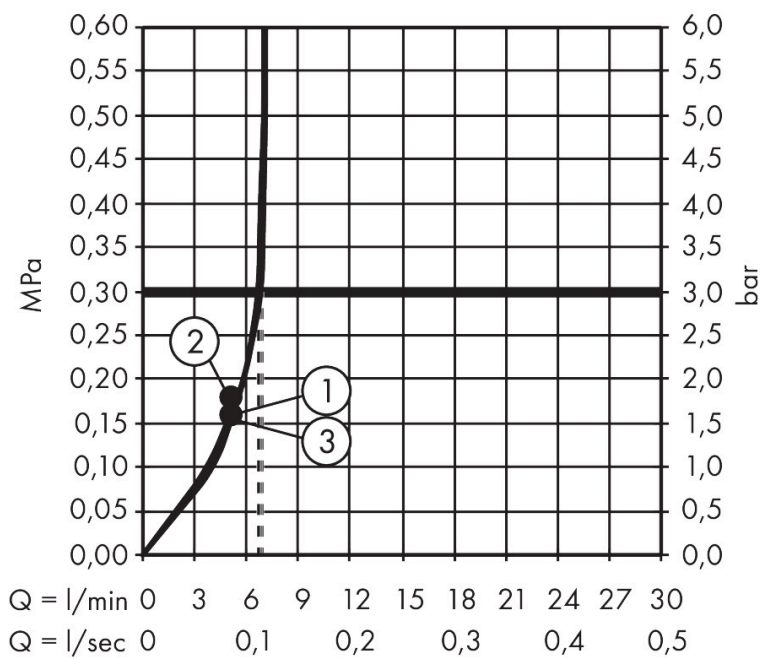

Merk	hansgrohe
Artikelnaam	Pulsify Select S doucheset 105 3jet Relaxation EcoSmart met doucheslang 160 cm
Art.nr.	24305000
Oppervlakte	chrom
Netto prijs	70,73 EUR

Product foto

Maat tekeningen

Kenmerken

- bestaat uit: handdouche, douchehouder, doucheslang
- diameter handdouche 105 mm
- PowderRain, IntenseRain, massagestraal
- handige straalkeuze via Select-knop
- QuickClean: Kalkaanslag kun je eenvoudig met je vinger verwijderen
- draaikoppeling voorkomt dat de slang in de knoop raakt
- lengte doucheslang: 1600 mm
- geïntegreerde houder
- wandhouders gemaakt van kunststof
- uitspoelbaar zeef inzetstuk
- EU taxonomie: max. 8l/min

Technologie

Straalsoorten

Certificaat

Merk	hansgrohe
Artikelnaam	Pulsify Select S doucheset 105 3jet Relaxation EcoSmart met doucheslang 160 cm
Art.nr.	24305000
Oppervlakte	chrom
Netto prijs	70,73 EUR

Stroomschema

De verbruikswaarden werden in overeenstemming met de praktijk met de bijbehorende armaturen (thermostaat/mengkraan/inbouwventiel) gemeten.