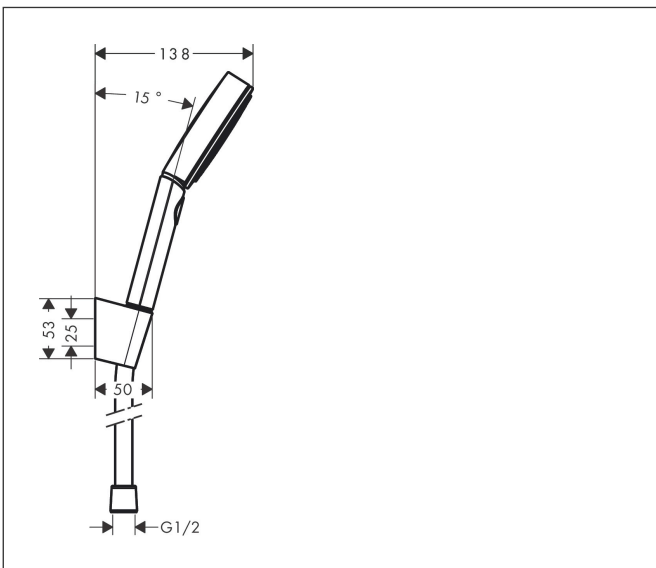

Merk	hansgrohe
Artikelnaam	Pulsify Select S doucheset 105 3jet Relaxation EcoSmart met doucheslang 160 cm
Art.nr.	24305000
Oppervlakte	chrom
Netto prijs	70,73 EUR

Product foto

Maat tekeningen

Kenmerken

- bestaat uit: handdouche, douchehouder, doucheslang
- diameter handdouche 105 mm
- PowderRain, IntenseRain, massagestraal
- handige straalkeuze via Select-knop
- QuickClean: Kalkaanslag kun je eenvoudig met je vinger verwijderen
- draaikoppeling voorkomt dat de slang in de knoop raakt
- lengte doucheslang: 1600 mm
- geïntegreerde houder
- wandhouders gemaakt van kunststof
- uitspoelbaar zeef inzetstuk
- EU taxonomie: max. 8l/min

Technologie

Straalsoorten

Certificaat

Merk	hansgrohe
Artikelnaam	Pulsify Select S doucheset 105 3jet Relaxation EcoSmart met doucheslang 160 cm
Art.nr.	24305000
Oppervlakte	chrom
Netto prijs	70,73 EUR

Stroomschema