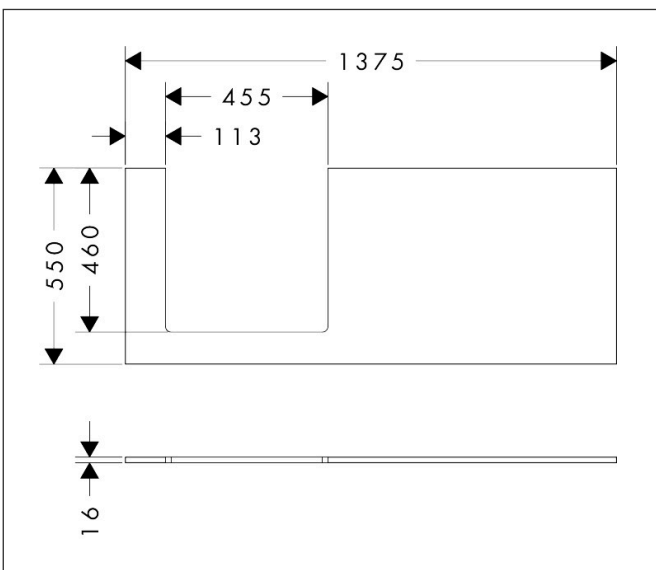

Merk	hansgrohe
Artikelnaam	Xilesa E console 1375/550 met uitsparing links voor geslepen opzetwastafel
Art.nr.	54272550
Oppervlakte	Cashmere Oak
Netto prijs	289,79 EUR

Product foto

Kenmerken

- materiaal: 3-laags spaanplaat met hoge dichtheid
- oppervlaktmateriaal: laminaat (HPL)
- MoistureProof: duurzaam materiaal dat lang mooi blijft
- aantal wastafeluitsparingen: 1
- wastafeluitsparing: links
- wandmontage
- met bevestigingsmateriaal
- met uitsparing voor geslepen opzetwastafel
- geslepen opzetwastafel en badkamermeubel moeten apart worden besteld
- console kan alleen samen met badmeubel voor console worden gemonteerd

Maat tekeningen

Technologie

Certificaat

Merk	hansgrohe
Artikelnaam	Xilesa E console 1375/550 met uitsparing links voor geslepen opzetwastafel
Art.nr.	54272550
Oppervlakte	Cashmere Oak
Netto prijs	289,79 EUR