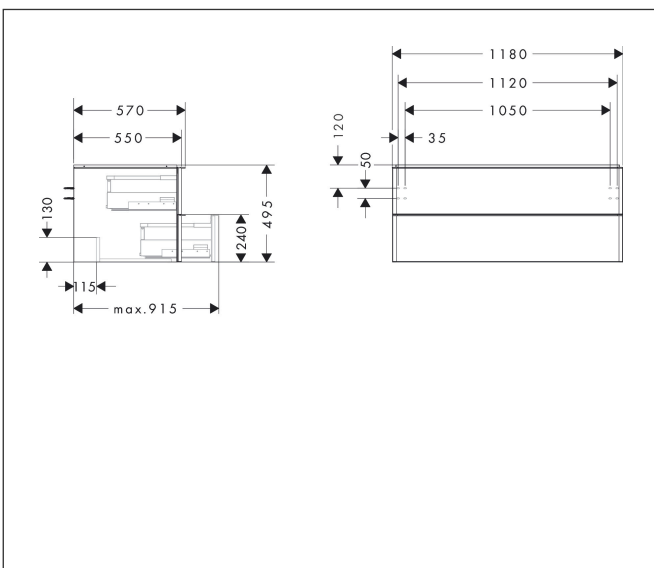

Merk	hansgrohe
Artikelnaam	Xelu Q badmeubel Diamond Matt Grey 1180/550 met 2 lades voor consoles met waskom, Oppervlak greep:
Art.nr.	54083670
Oppervlakte	Oppervlak meubel: Diamond Matt Grey, Oppervlak greep: Mat zwart
Netto prijs	1.098,70 EUR

Product foto

Kenmerken

- bestaat uit: badkamermeubel, Basic Box-set
- materiaal behuizing: vezelplaat van gemiddelde dichtheid (MDF)
- oppervlaktemateriaal behuizing: thermofolie
- materiaal voorzijde: vezelplaat van gemiddelde dichtheid (MDF)
- oppervlaktemateriaal voorzijde: thermofolie
- SmoothSurface: glad en effen voor een geweldig gevoel
- AntiFingerprint: oplossing tegen vingerafdrukken
- MoistureProof: duurzaam materiaal dat lang mooi blijft
- met greepstang
- type opening: volledig uittrekbaar
- materiaal grepen: aluminium
- oppervlaktemateriaal grepen: poedercoating
- 2 lades
- zonder uitsparing voor sifon
- SoftClose, voor vloeiend en zacht sluiten
- individuele en flexibele opberg ruimte dankzij het verdelen van de binnenkant
- 2 basisbox-sets inbegrepen
- schaduwvoegprofiel voorbereid voor montage handdoekrek en planchet
- wandmontage
- montagevoorwaarde: voorgemonteerd
- met bevestigingsmateriaal

Maat tekeningen

Technologie

Certificaat

Merk	hansgrohe
Artikelnaam	Xelu Q badmeubel Diamond Matt Grey 1180/550 met 2 lades voor consoles met waskom, Oppervlak greep:
Art.nr.	54083670
Oppervlakte	Oppervlak meubel: Diamond Matt Grey, Oppervlak greep: Mat zwart
Netto prijs	1.098,70 EUR

Explosietekening voor bouwjaar: >06/23

Merk hansgrohe
 Artikelnaam **Xelu Q** badmeubel Diamond Matt Grey 1180/550 met 2 lades voor consoles met waskom, Oppervlak greep:
 Art.nr. 54083670
 Oppervlakte Oppervlak meubel: Diamond Matt Grey, Oppervlak greep: Mat zwart
 Netto prijs 1.098,70 EUR