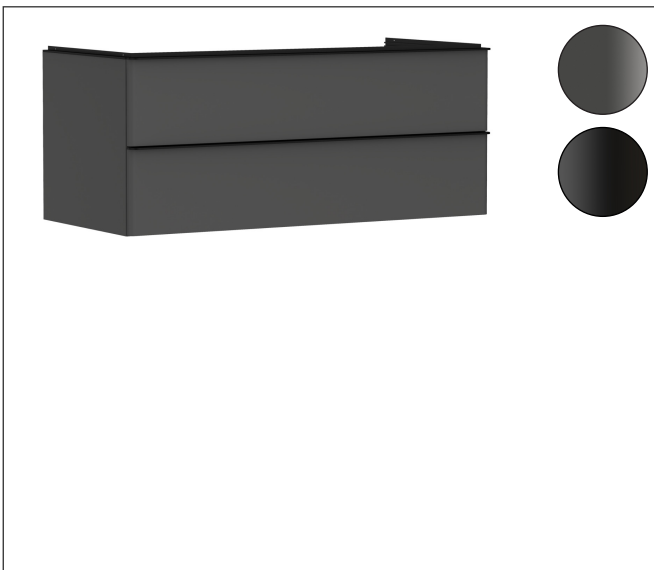

Merk	hansgrohe
Artikelnaam	Xelu Q badmeubel Diamond Matt Grey 1180/550 met 2 lades voor consoles met waskom, Oppervlak greep:
Art.nr.	54083670
Oppervlakte	Oppervlak meubel: Diamond Matt Grey, Oppervlak greep: Mat zwart
Netto prijs	1.098,70 EUR

Product foto

Kenmerken

- bestaat uit: badkamermeubel, Basic Box-set
- materiaal behuizing: vezelplaat van gemiddelde dichtheid (MDF)
- oppervlaktemateriaal behuizing: thermofolie
- materiaal voorzijde: vezelplaat van gemiddelde dichtheid (MDF)
- oppervlaktemateriaal voorzijde: thermofolie
- SmoothSurface: glad en effen voor een geweldig gevoel
- AntiFingerprint: oplossing tegen vingerafdrukken
- MoistureProof: duurzaam materiaal dat lang mooi blijft
- met greepstang
- type opening: volledig uittrekbaar
- materiaal grepen: aluminium
- oppervlaktemateriaal grepen: poedercoating
- 2 lades
- zonder uitsparing voor sifon
- SoftClose, voor vloeiend en zacht sluiten
- individuele en flexibele opberg ruimte dankzij het verdelen van de binnenkant
- 2 basisbox-sets inbegrepen
- schaduwvoegprofiel voorbereid voor montage handdoekrek en planchet
- wandmontage
- montagevoorwaarde: voorgemonteerd
- met bevestigingsmateriaal

Maat tekeningen

Technologie

Certificaat

Merk	hansgrohe
Artikelnaam	Xelu Q badmeubel Diamond Matt Grey 1180/550 met 2 lades voor consoles met waskom, Oppervlak greep:
Art.nr.	54083670
Oppervlakte	Oppervlak meubel: Diamond Matt Grey, Oppervlak greep: Mat zwart
Netto prijs	1.098,70 EUR