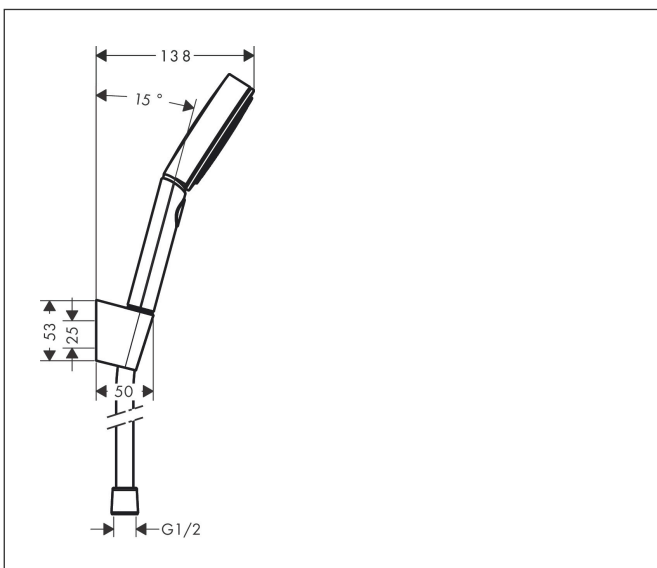

Merk	hansgrohe
Artikelnaam	Pulsify Select S doucheset 105 3jet Relaxation EcoSmart met doucheslang 160 cm
Art.nr.	24305670
Oppervlakte	Mat zwart
Netto prijs	91,83 EUR

Product foto

Kenmerken

- bestaat uit: handdouche, douchehouder, doucheslang
- diameter handdouche 105 mm
- PowderRain, IntenseRain, massagestraal
- handige straalkeuze via Select-knop
- QuickClean: Kalkaanslag kun je eenvoudig met je vinger verwijderen
- draaikoppeling voorkomt dat de slang in de knoop raakt
- lengte doucheslang: 1600 mm
- geïntegreerde houder
- wandhouders gemaakt van kunststof
- uitspoelbaar zeef inzetstuk
- EU taxonomie: max. 8l/min

Maat tekeningen

Technologie

Straalsoorten

Certificaat

Merk	hansgrohe
Artikelnaam	Pulsify Select S doucheset 105 3jet Relaxation EcoSmart met doucheslang 160 cm
Art.nr.	24305670
Oppervlakte	Mat zwart
Netto prijs	91,83 EUR