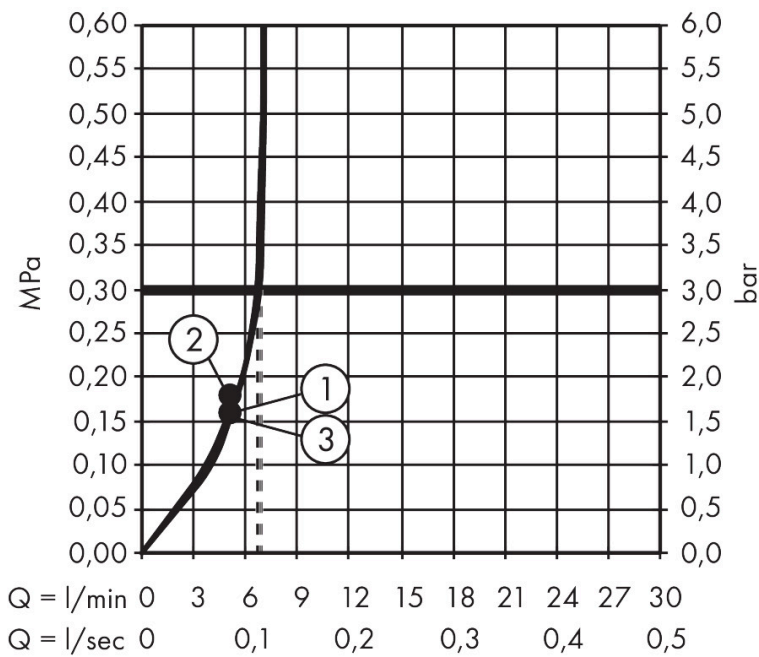

Merk	hansgrohe
Artikelnaam	Pulsify Select S doucheset 105 3jet Relaxation EcoSmart met doucheslang 160 cm
Art.nr.	24305670
Oppervlakte	Mat zwart
Netto prijs	91,83 EUR

Product foto

Kenmerken

- bestaat uit: handdouche, douchehouder, doucheslang
- diameter handdouche 105 mm
- PowderRain, IntenseRain, massagestraal
- handige straalkeuze via Select-knop
- QuickClean: Kalkaanslag kun je eenvoudig met je vinger verwijderen
- draaikoppeling voorkomt dat de slang in de knoop raakt
- lengte doucheslang: 1600 mm
- geïntegreerde houder
- wandhouders gemaakt van kunststof
- uitspoelbaar zeef inzetstuk
- EU taxonomie: max. 8l/min

Maat tekeningen

Technologie

Straalsoorten

Certificaat

Merk	hansgrohe
Artikelnaam	Pulsify Select S doucheset 105 3jet Relaxation EcoSmart met doucheslang 160 cm
Art.nr.	24305670
Oppervlakte	Mat zwart
Netto prijs	91,83 EUR

Stroomschema

De verbruikswaarden werden in overeenstemming met de praktijk met de bijbehorende armaturen (thermostaat/mengkraan/inbouwventiel) gemeten.