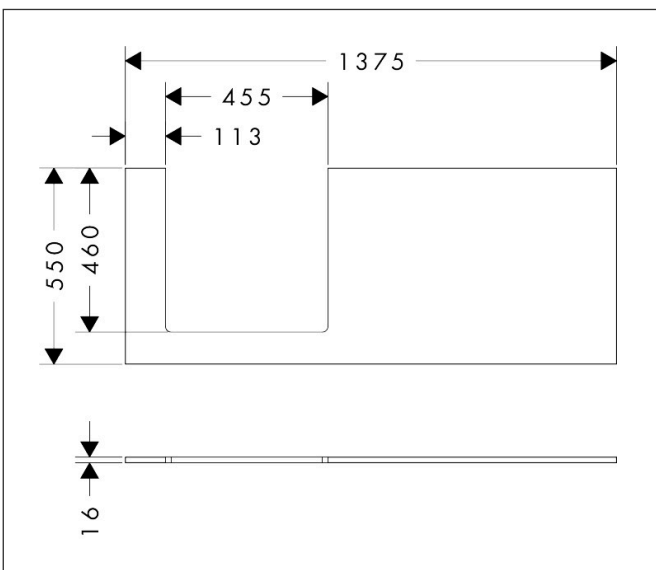

Merk	hansgrohe
Artikelnaam	Xilesa E console 1375/550 met uitsparing links voor geslepen opzetwastafel
Art.nr.	54272700
Oppervlakte	mat wit
Netto prijs	289,79 EUR

Product foto

Kenmerken

- materiaal: 3-laags spaanplaat met hoge dichtheid
- oppervlaktmateriaal: laminaat (HPL)
- MoistureProof: duurzaam materiaal dat lang mooi blijft
- aantal wastafeluitsparingen: 1
- wastafeluitsparing: links
- wandmontage
- met bevestigingsmateriaal
- met uitsparing voor geslepen opzetwastafel
- geslepen opzetwastafel en badkamermeubel moeten apart worden besteld
- console kan alleen samen met badmeubel voor console worden gemonteerd

Maat tekeningen

Technologie

Certificaat

Merk	hansgrohe
Artikelnaam	Xilesa E console 1375/550 met uitsparing links voor geslepen opzetwastafel
Art.nr.	54272700
Oppervlakte	mat wit
Netto prijs	289,79 EUR

Benodigde onderdelen (naar keuze)