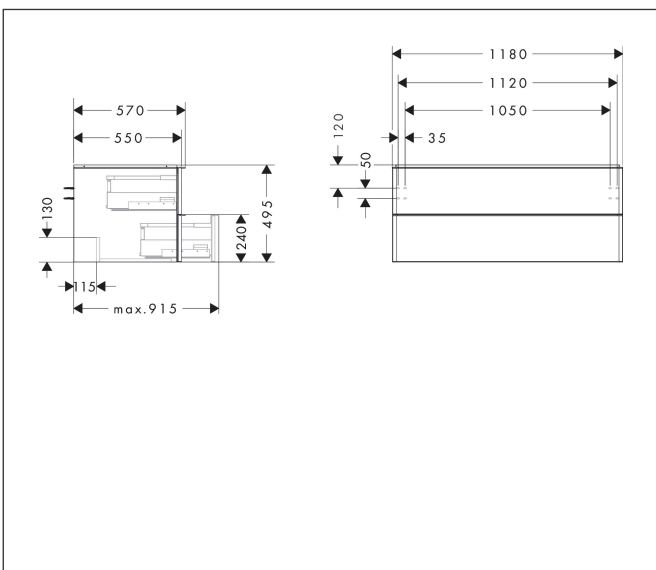

Merk	hansgrohe
Artikelnaam	Xelu Q badmeubel Diamond Matt Grey 1180/550 met 2 lades voor consoles met waskom, Oppervlak greep:
Art.nr.	54083700
Oppervlakte	Oppervlak meubel: Diamond Matt Grey, Oppervlak greep: Mat wit
Netto prijs	1.098,70 EUR

Product foto

Maat tekeningen

Kenmerken

- bestaat uit: badkamermeubel, Basic Box-set
- materiaal behuizing: vezelplaat van gemiddelde dichtheid (MDF)
- oppervlaktemateriaal behuizing: thermofolie
- materiaal voorzijde: vezelplaat van gemiddelde dichtheid (MDF)
- oppervlaktemateriaal voorzijde: thermofolie
- SmoothSurface: glad en effen voor een geweldig gevoel
- AntiFingerprint: oplossing tegen vingerafdrukken
- MoistureProof: duurzaam materiaal dat lang mooi blijft
- met greepstang
- type opening: volledig uittrekbaar
- materiaal grepen: aluminium
- oppervlaktemateriaal grepen: poedercoating
- 2 lade
- zonder uitsparing voor sifon
- SoftClose, voor vloeiend en zacht sluiten
- individuele en flexibele opberg ruimte dankzij het verdelen van de binnenkant
- 2 basisbox-sets inbegrepen
- schaduwvoegprofiel voorbereid voor montage handdoekrek en planchet
- wandmontage
- montagevoorwaarde: voorgemonteerd
- met bevestigingsmateriaal

Technologie

Certificaat

Merk	hansgrohe
Artikelnaam	Xelu Q badmeubel Diamond Matt Grey 1180/550 met 2 lades voor consoles met waskom, Oppervlak greep:
Art.nr.	54083700
Oppervlakte	Oppervlak meubel: Diamond Matt Grey, Oppervlak greep: Mat wit
Netto prijs	1.098,70 EUR

Explosietekening voor bouwjaar: >06/23

Merk	hansgrohe
Artikelnaam	Xelu Q badmeubel Diamond Matt Grey 1180/550 met 2 lades voor consoles met waskom, Oppervlak greep:
Art.nr.	54083700
Oppervlakte	Oppervlak meubel: Diamond Matt Grey, Oppervlak greep: Mat wit
Netto prijs	1.098,70 EUR