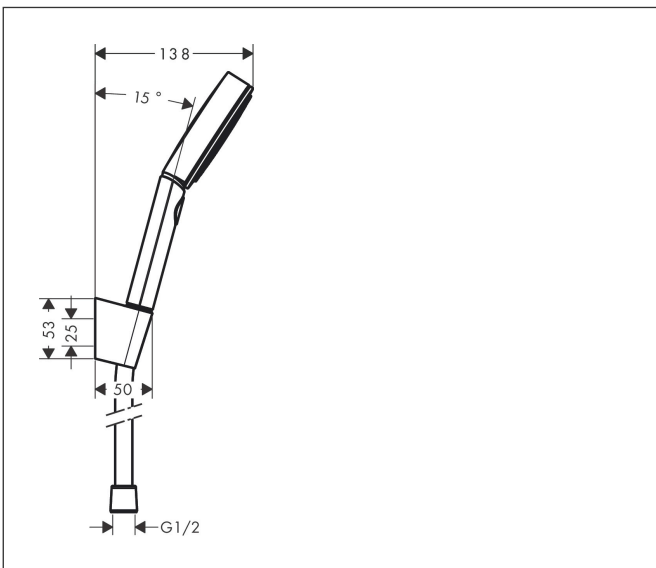

Merk	hansgrohe
Artikelnaam	Pulsify Select S doucheset 105 3jet Relaxation EcoSmart met doucheslang 160 cm
Art.nr.	24305700
Oppervlakte	Mat wit
Netto prijs	91,83 EUR

Product foto

Maat tekeningen

Kenmerken

- bestaat uit: handdouche, douchehouder, doucheslang
- diameter handdouche 105 mm
- PowderRain, IntenseRain, massagestraal
- handige straalkeuze via Select-knop
- QuickClean: Kalkaanslag kun je eenvoudig met je vinger verwijderen
- draaikoppeling voorkomt dat de slang in de knoop raakt
- lengte doucheslang: 1600 mm
- geïntegreerde houder
- wandhouders gemaakt van kunststof
- uitspoelbaar zeef inzetstuk
- EU taxonomie: max. 8l/min

Technologie

Straalsoorten

Certificaat

Merk	hansgrohe
Artikelnaam	Pulsify Select S doucheset 105 3jet Relaxation EcoSmart met doucheslang 160 cm
Art.nr.	24305700
Oppervlakte	Mat wit
Netto prijs	91,83 EUR

Stroomschema