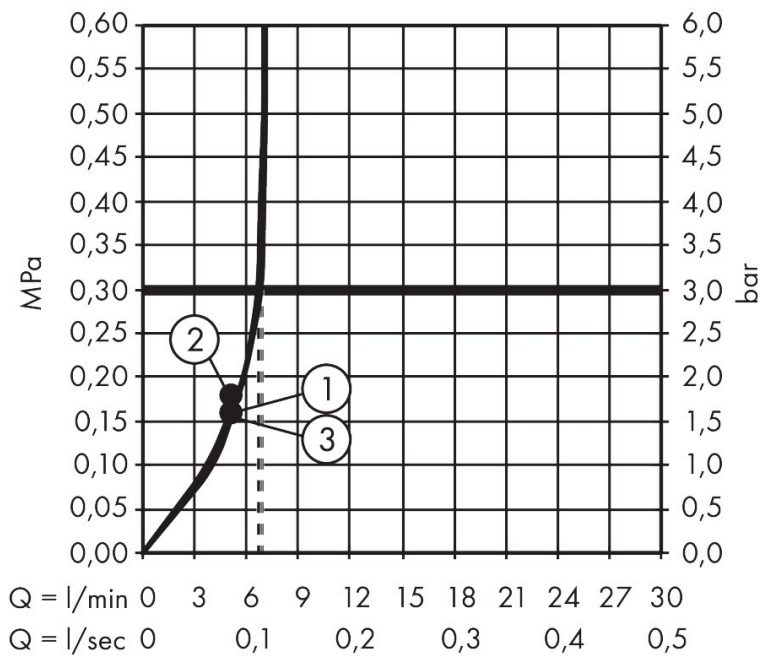

Merk	hansgrohe
Artikelnaam	Pulsify Select S doucheset 105 3jet Relaxation EcoSmart met doucheslang 160 cm
Art.nr.	24305700
Oppervlakte	Mat wit
Netto prijs	91,83 EUR

Product foto

Maat tekeningen

Kenmerken

- bestaat uit: handdouche, douchehouder, doucheslang
- diameter handdouche 105 mm
- PowderRain, IntenseRain, massagestraal
- handige straalkeuze via Select-knop
- QuickClean: Kalkaanslag kun je eenvoudig met je vinger verwijderen
- draaikoppeling voorkomt dat de slang in de knoop raakt
- lengte doucheslang: 1600 mm
- geïntegreerde houder
- wandhouders gemaakt van kunststof
- uitspoelbaar zeef inzetstuk
- EU taxonomie: max. 8l/min

Technologie

Straalsoorten

Certificaat

Merk	hansgrohe
Artikelnaam	Pulsify Select S doucheset 105 3jet Relaxation EcoSmart met doucheslang 160 cm
Art.nr.	24305700
Oppervlakte	Mat wit
Netto prijs	91,83 EUR

Stroomschema

De verbruikswaarden werden in overeenstemming met de praktijk met de bijbehorende armaturen (thermostaat/mengkraan/inbouwventiel) gemeten.