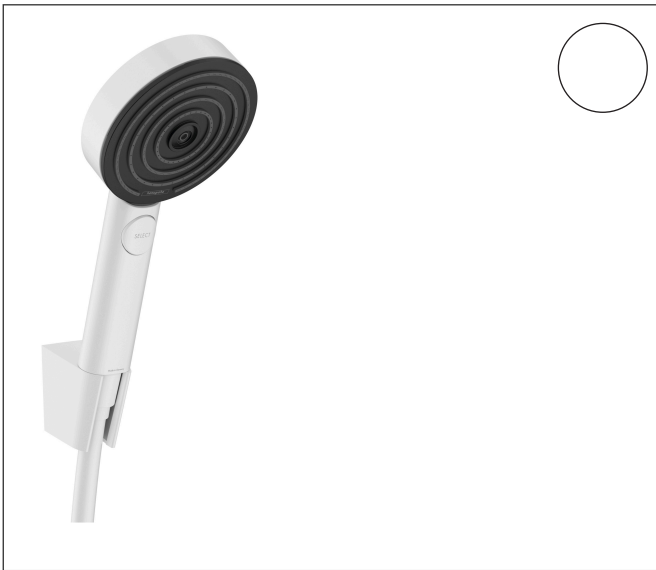

Merk	hansgrohe
Artikelnaam	Pulsify Select S doucheset 105 3jet Relaxation EcoSmart met doucheslang 160 cm
Art.nr.	24305700
Oppervlakte	Mat wit
Netto prijs	91,83 EUR

Product foto

Maat tekeningen

Kenmerken

- bestaat uit: handdouche, douchehouder, doucheslang
- diameter handdouche 105 mm
- PowderRain, IntenseRain, massagestraal
- handige straalkeuze via Select-knop
- QuickClean: Kalkaanslag kun je eenvoudig met je vinger verwijderen
- draaikoppeling voorkomt dat de slang in de knoop raakt
- lengte doucheslang: 1600 mm
- geïntegreerde houder
- wandhouders gemaakt van kunststof
- uitspoelbaar zeef inzetstuk
- EU taxonomie: max. 8l/min

Technologie

Straalsoorten

Certificaat

Merk	hansgrohe
Artikelnaam	Pulsify Select S doucheset 105 3jet Relaxation EcoSmart met doucheslang 160 cm
Art.nr.	24305700
Oppervlakte	Mat wit
Netto prijs	91,83 EUR

Stroomschema