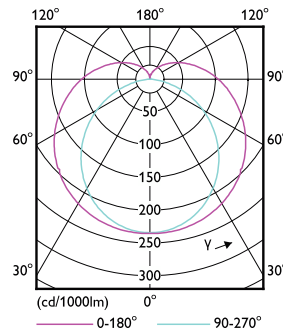

## Maatschets

Product	D1	D2	A1	A2	A3
MAS LEDtube HF 1200mm UO 16W865 T8	25,8 mm	28 mm	1.198,2 mm	1.205,3 mm	1.212,4 mm

## Fotometrische gegevens

© 2021 Philips Lighting B.V. Page 1/1

Spectral Power Distribution Colour - MAS LEDtube HF 1200mm UO 16W865 T8

General uniform lighting - MAS LEDtube HF 1200mm UO 16W865 T8

Light Distribution Diagram - MAS LEDtube HF 1200mm UO 16W865 T8