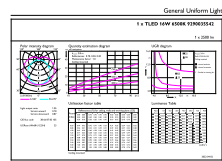

Fotometrische gegevens