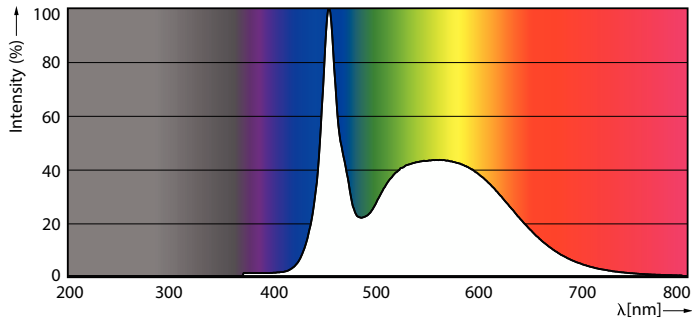

Fotometrische gegevens

© 2021 Philips Lighting B.V. Page 1/1

Spectral Power Distribution Colour - MAS LEDtube HF 1200mm UO 16W865 T8