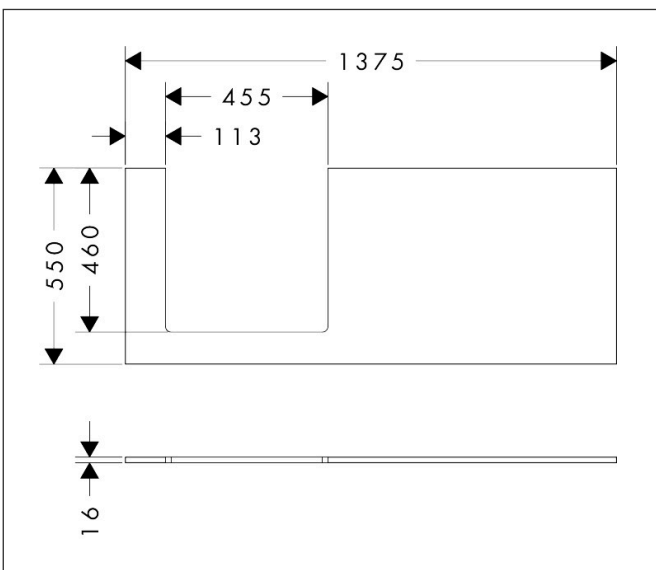

Merk hansgrohe  
 Artikelnaam **Xilesa E** console 1375/550 met uitsparing links voor geslepen opzetwastafel  
 Art.nr. 54272780  
 Oppervlakte Sand Matt Beige  
 Netto prijs 289,79 EUR

## Kenmerken

- materiaal: 3-laags spaanplaat met hoge dichtheid
- oppervlaktmateriaal: laminaat (HPL)
- MoistureProof: duurzaam materiaal dat lang mooi blijft
- aantal wastafeluitsparingen: 1
- wastafeluitsparing: links
- wandmontage
- met bevestigingsmateriaal
- met uitsparing voor geslepen opzetwastafel
- geslepen opzetwastafel en badkamermeubel moeten apart worden besteld
- console kan alleen samen met badmeubel voor console worden gemonteerd

## Maat tekeningen

## Certificaat

Merk	hansgrohe
Artikelnaam	<b>Xilesa E</b> console 1375/550 met uitsparing links voor geslepen opzetwastafel
Art.nr.	54272780
Oppervlakte	Sand Matt Beige
Netto prijs	289,79 EUR