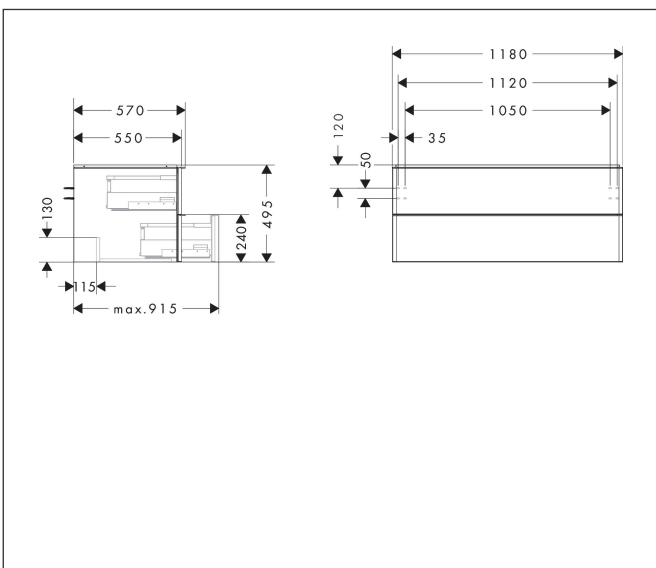

Merk	hansgrohe
Artikelnaam	<b>Xelu Q</b> badmeubel Natural Oak 1180/550 met 2 lades voor consoles met waskom, Oppervlak greep:
Art.nr.	54084000
Oppervlakte	Oppervlak meubel: Natural Oak, Oppervlak greep: chroom
Netto prijs	1.098,70 EUR

## Kenmerken

- bestaat uit: badkamermeubel, Basic Box-set
- materiaal behuizing: vezelplaat van gemiddelde dichtheid (MDF)
- oppervlaktemateriaal behuizing: thermofolie
- materiaal voorzijde: vezelplaat van gemiddelde dichtheid (MDF)
- oppervlaktemateriaal voorzijde: thermofolie
- MoistureProof: duurzaam materiaal dat lang mooi blijft
- met greepstang
- type opening: volledig uittrekbaar
- materiaal grepen: aluminium
- oppervlaktemateriaal grepen: verchromd glanzend
- 2 laden
- zonder uitsparing voor sifon
- SoftClose, voor vloeiend en zacht sluiten
- individuele en flexibele opbergruimte dankzij het verdelen van de binnenkant
- 2 basisbox-sets inbegrepen
- schaduwvoegprofiel voorbereid voor montage handdoekrek en planchet
- wandmontage
- montagevoorwaarde: voorgemonteerd
- met bevestigingsmateriaal
- opbouwwascom en console moeten apart besteld worden

## Maat tekeningen