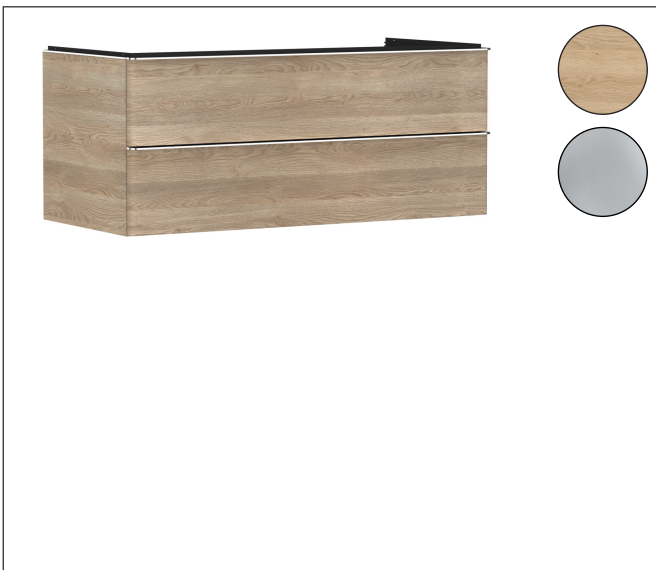

Merk	hansgrohe
Artikelnaam	<b>Xelu Q</b> badmeubel Natural Oak 1180/550 met 2 lades voor consoles met waskom, Oppervlak greep:
Art.nr.	54084000
Oppervlakte	Oppervlak meubel: Natural Oak, Oppervlak greep: chroom
Netto prijs	1.098,70 EUR

## Product foto

## Kenmerken

- bestaat uit: badkamermeubel, Basic Box-set
- materiaal behuizing: vezelplaat van gemiddelde dichtheid (MDF)
- oppervlaktemateriaal behuizing: thermofolie
- materiaal voorzijde: vezelplaat van gemiddelde dichtheid (MDF)
- oppervlaktemateriaal voorzijde: thermofolie
- MoistureProof: duurzaam materiaal dat lang mooi blijft
- met greepstang
- type opening: volledig uittrekbaar
- materiaal grepen: aluminium
- oppervlaktemateriaal grepen: verchromd glanzend
- 2 laden
- zonder uitsparing voor sifon
- SoftClose, voor vloeiend en zacht sluiten
- individuele en flexibele opbergruimte dankzij het verdelen van de binnenkant
- 2 basisbox-sets inbegrepen
- schaduwvoegprofiel voorbereid voor montage handdoekrek en planchet
- wandmontage
- montagevoorwaarde: voorgemonteerd
- met bevestigingsmateriaal
- opbouwwascom en console moeten apart besteld worden