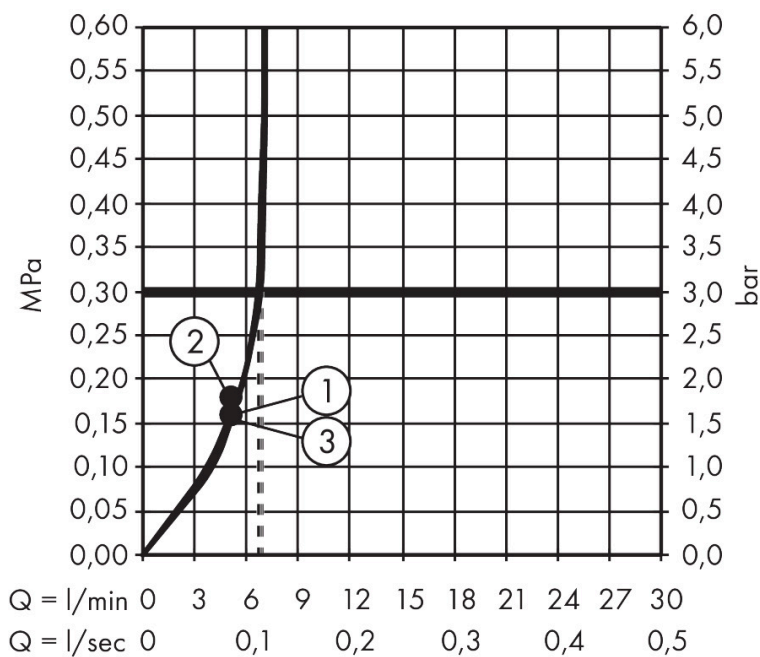

Merk	hansgrohe
Artikelnaam	Pulsify Select S doucheset 105 3jet Relaxation EcoSmart met doucheslang 125 cm
Art.nr.	24306000
Oppervlakte	chrom
Netto prijs	65,89 EUR

Product foto

Maat tekeningen

Kenmerken

- bestaat uit: handdouche, douchehouder, doucheslang
- diameter handdouche 105 mm
- PowderRain, IntenseRain, massagestraal
- handige straalkeuze via Select-knop
- QuickClean: Kalkaanslag kun je eenvoudig met je vinger verwijderen
- draaikoppeling voorkomt dat de slang in de knoop raakt
- lengte doucheslang: 1250 mm
- geïntegreerde houder
- wandhouders gemaakt van kunststof
- uitspoelbaar zeef inzetstuk
- EU taxonomie: max. 8l/min

Technologie

Straalsoorten

Certificaat

Merk	hansgrohe
Artikelnaam	Pulsify Select S doucheset 105 3jet Relaxation EcoSmart met doucheslang 125 cm
Art.nr.	24306000
Oppervlakte	chrom
Netto prijs	65,89 EUR

Stroomschema

De verbruikswaarden werden in overeenstemming met de praktijk met de bijbehorende armaturen (thermostaat/mengkraan/inbouwventiel) gemeten.