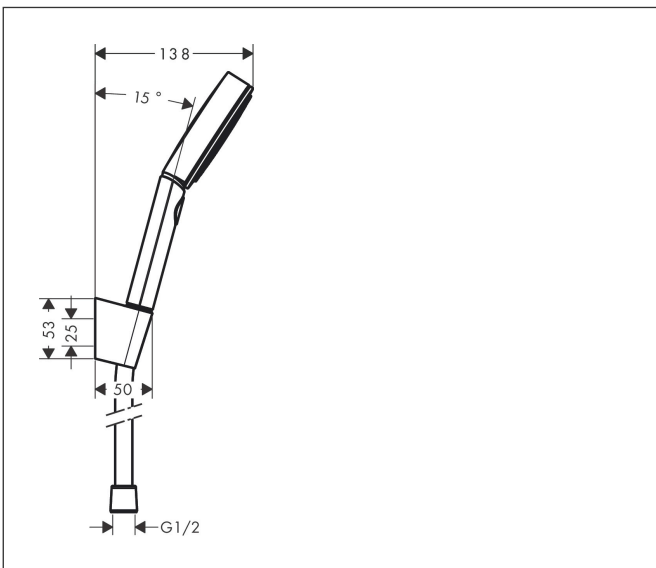

Merk	hansgrohe
Artikelnaam	Pulsify Select S doucheset 105 3jet Relaxation EcoSmart met doucheslang 125 cm
Art.nr.	24306000
Oppervlakte	chrom
Netto prijs	65,89 EUR

Product foto

Maat tekeningen

Kenmerken

- bestaat uit: handdouche, douchehouder, doucheslang
- diameter handdouche 105 mm
- PowderRain, IntenseRain, massagestraal
- handige straalkeuze via Select-knop
- QuickClean: Kalkaanslag kun je eenvoudig met je vinger verwijderen
- draaikoppeling voorkomt dat de slang in de knoop raakt
- lengte doucheslang: 1250 mm
- geïntegreerde houder
- wandhouders gemaakt van kunststof
- uitspoelbaar zeef inzetstuk
- EU taxonomie: max. 8l/min

Technologie

Straalsoorten

Certificaat

Merk	hansgrohe
Artikelnaam	Pulsify Select S doucheset 105 3jet Relaxation EcoSmart met doucheslang 125 cm
Art.nr.	24306000
Oppervlakte	chrom
Netto prijs	65,89 EUR

Stroomschema