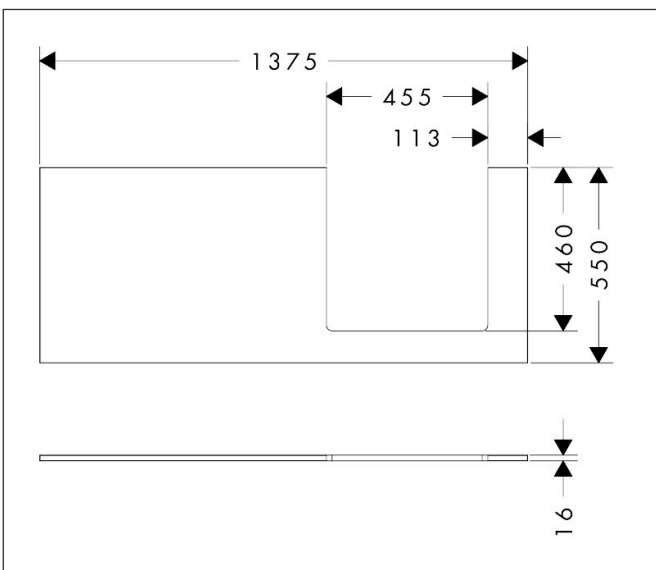

Merk hansgrohe  
 Artikelnaam **Xilesa E** console 1375/550 met uitsparing rechts voor geslepen opzetwastafel  
 Art.nr. 54273550  
 Oppervlakte Cashmere Oak  
 Netto prijs 289,79 EUR

## Kenmerken

- materiaal: 3-laags spaanplaat met hoge dichtheid
- oppervlaktmateriaal: laminaat (HPL)
- MoistureProof: duurzaam materiaal dat lang mooi blijft
- aantal wastafeluitsparingen: 1
- wastafeluitsparing: rechts
- wandmontage
- met bevestigingsmateriaal
- met uitsparing voor geslepen opzetwastafel
- geslepen opzetwastafel en badkamermeubel moeten apart worden besteld
- console kan alleen samen met badmeubel voor console worden gemonteerd

## Maat tekeningen

## Certificaat

Merk	hansgrohe
Artikelnaam	<b>Xilesa E</b> console 1375/550 met uitsparing rechts voor geslepen opzetwastafel
Art.nr.	54273550
Oppervlakte	Cashmere Oak
Netto prijs	289,79 EUR