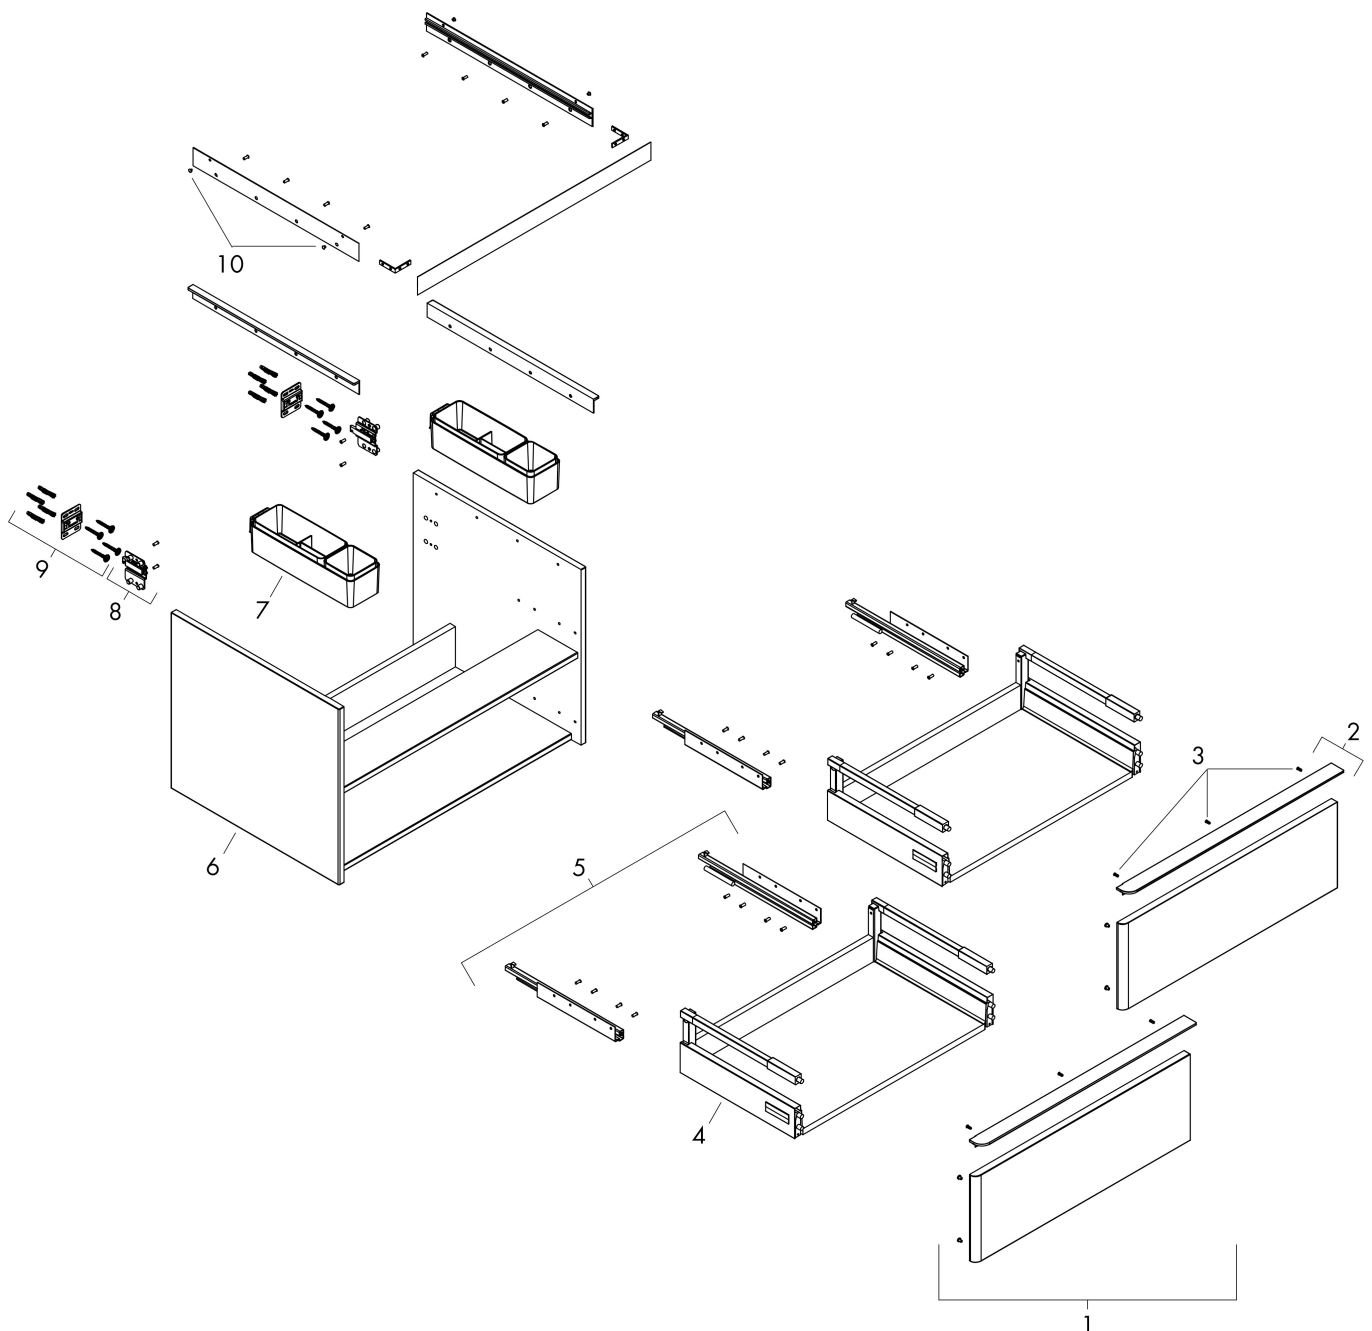

Merk	hansgrohe
Artikelnaam	Xelu Q badmeubel Natural Oak 1180/550 met 2 lades voor consoles met waskom, Oppervlak greep:
Art.nr.	54084670
Oppervlakte	Oppervlak meubel: Natural Oak, Oppervlak greep: Mat zwart
Netto prijs	1.098,70 EUR

Explosietekening voor bouwjaar: >06/23