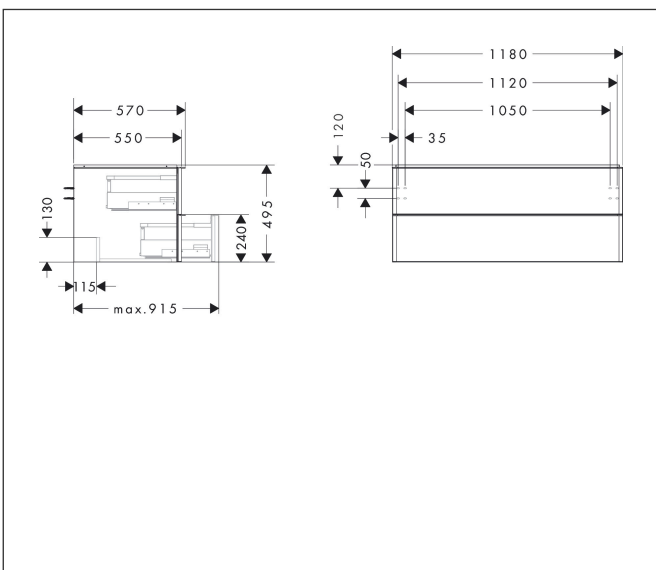

Merk	hansgrohe
Artikelnaam	Xelu Q badmeubel Natural Oak 1180/550 met 2 lades voor consoles met waskom, Oppervlak greep:
Art.nr.	54084670
Oppervlakte	Oppervlak meubel: Natural Oak, Oppervlak greep: Mat zwart
Netto prijs	1.098,70 EUR

Product foto

Kenmerken

- bestaat uit: badkamermeubel, Basic Box-set
- materiaal behuizing: vezelplaat van gemiddelde dichtheid (MDF)
- oppervlaktemateriaal behuizing: thermofolie
- materiaal voorzijde: vezelplaat van gemiddelde dichtheid (MDF)
- oppervlaktemateriaal voorzijde: thermofolie
- MoistureProof: duurzaam materiaal dat lang mooi blijft
- met greepstang
- type opening: volledig uittrekbaar
- materiaal grepen: aluminium
- oppervlaktemateriaal grepen: poedercoating
- 2 laden
- zonder uitsparing voor sifon
- SoftClose, voor vloeiend en zacht sluiten
- individuele en flexibele opbergruimte dankzij het verdelen van de binnenkant
- 2 basisbox-sets inbegrepen
- schaduwvoegprofiel voorbereid voor montage handdoekrek en planchet
- wandmontage
- montagevoorwaarde: voorgemonteerd
- met bevestigingsmateriaal
- opbouwwascom en console moeten apart besteld worden

Maat tekeningen

Technologie

Certificaat

Merk	hansgrohe
Artikelnaam	Xelu Q badmeubel Natural Oak 1180/550 met 2 lades voor consoles met waskom, Oppervlak greep:
Art.nr.	54084670
Oppervlakte	Oppervlak meubel: Natural Oak, Oppervlak greep: Mat zwart
Netto prijs	1.098,70 EUR

Explosietekening voor bouwjaar: >06/23

Merk hansgrohe
 Artikelnaam **Xelu Q** badmeubel Natural Oak 1180/550 met 2 lades voor consoles met waskom,
 Oppervlak greep:
 Art.nr. 54084670
 Oppervlakte Oppervlak meubel: Natural Oak, Oppervlak greep: Mat zwart
 Netto prijs 1.098,70 EUR