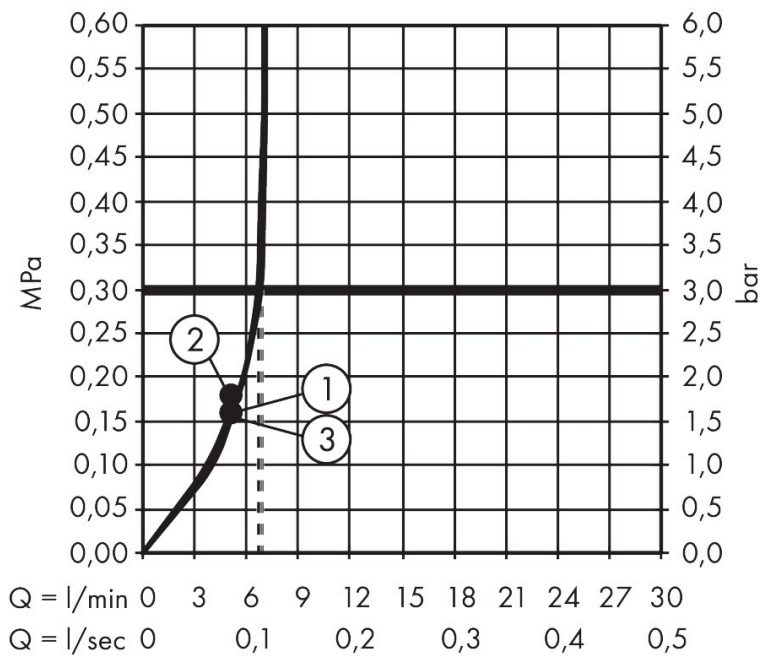

- bestaat uit: handdouche, douchehouder, doucheslang
- diameter handdouche 105 mm
- PowderRain, IntenseRain, massagestraal
- handige straalkeuze via Select-knop
- QuickClean: Kalkaanslag kun je eenvoudig met je vinger verwijderen
- draaikoppeling voorkomt dat de slang in de knoop raakt
- lengte doucheslang: 1250 mm
- geïntegreerde houder
- wandhouders gemaakt van kunststof
- uitspoelbaar zeef inzetstuk
- EU taxonomie: max. 8l/min

Technologie

Straalsoorten

Certificaat

Merk	hansgrohe
Artikelnaam	Pulsify Select S doucheset 105 3jet Relaxation EcoSmart met doucheslang 125 cm
Art.nr.	24306670
Oppervlakte	Mat zwart
Netto prijs	85,65 EUR

Stroomschema

De verbruikswaarden werden in overeenstemming met de praktijk met de bijbehorende armaturen (thermostaat/mengkraan/inbouwventiel) gemeten.