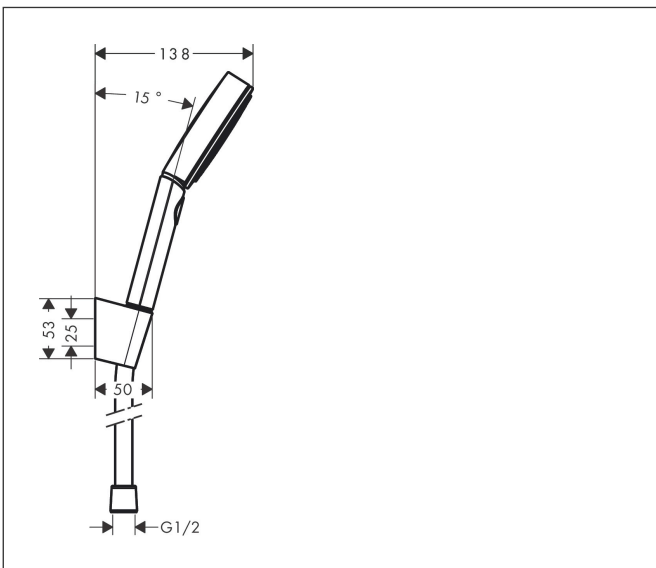

Merk	hansgrohe
Artikelnaam	Pulsify Select S doucheset 105 3jet Relaxation EcoSmart met doucheslang 125 cm
Art.nr.	24306670
Oppervlakte	Mat zwart
Netto prijs	85,65 EUR

Product foto

Maat tekeningen

Kenmerken

- bestaat uit: handdouche, douchehouder, doucheslang
- diameter handdouche 105 mm
- PowderRain, IntenseRain, massagestraal
- handige straalkeuze via Select-knop
- QuickClean: Kalkaanslag kun je eenvoudig met je vinger verwijderen
- draaikoppeling voorkomt dat de slang in de knoop raakt
- lengte doucheslang: 1250 mm
- geïntegreerde houder
- wandhouders gemaakt van kunststof
- uitspoelbaar zeef inzetstuk
- EU taxonomie: max. 8l/min

Technologie

Straalsoorten

Certificaat

Merk	hansgrohe
Artikelnaam	Pulsify Select S doucheset 105 3jet Relaxation EcoSmart met doucheslang 125 cm
Art.nr.	24306670
Oppervlakte	Mat zwart
Netto prijs	85,65 EUR