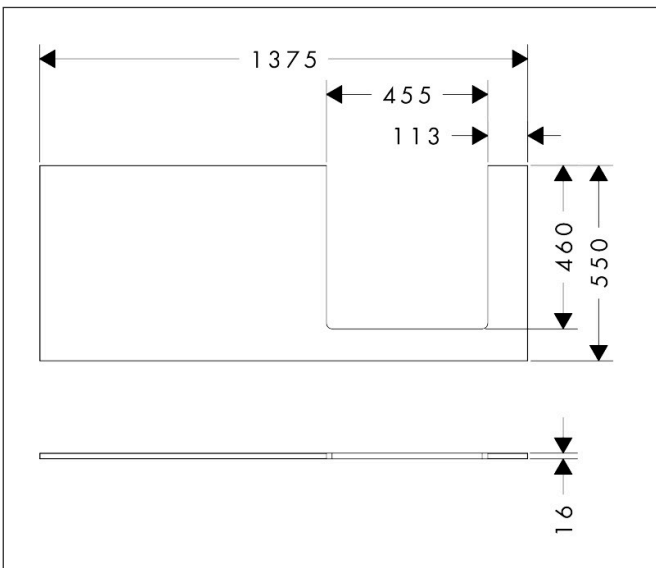

Merk	hansgrohe
Artikelnaam	Xilesa E console 1375/550 met uitsparing rechts voor geslepen opzetwastafel
Art.nr.	54273700
Oppervlakte	mat wit
Netto prijs	289,79 EUR

Product foto

Kenmerken

- materiaal: 3-laags spaanplaat met hoge dichtheid
- oppervlaktmateriaal: laminaat (HPL)
- MoistureProof: duurzaam materiaal dat lang mooi blijft
- aantal wastafeluitsparingen: 1
- wastafeluitsparing: rechts
- wandmontage
- met bevestigingsmateriaal
- met uitsparing voor geslepen opzetwastafel
- geslepen opzetwastafel en badkamermeubel moeten apart worden besteld
- console kan alleen samen met badmeubel voor console worden gemonteerd

Maat tekeningen

Technologie

Certificaat

Merk	hansgrohe
Artikelnaam	Xilesa E console 1375/550 met uitsparing rechts voor geslepen opzetwastafel
Art.nr.	54273700
Oppervlakte	mat wit
Netto prijs	289,79 EUR

Benodigde onderdelen (naar keuze)