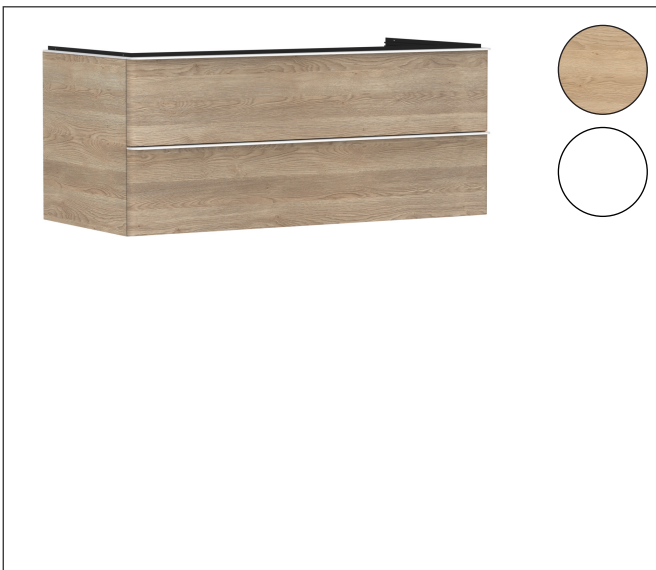

Merk	hansgrohe
Artikelnaam	Xelu Q badmeubel Natural Oak 1180/550 met 2 lades voor consoles met waskom, Oppervlak greep:
Art.nr.	54084700
Oppervlakte	Oppervlak meubel: Natural Oak, Oppervlak greep: Mat wit
Netto prijs	1.098,70 EUR

Product foto

Maat tekeningen

Kenmerken

- bestaat uit: badkamermeubel, Basic Box-set
- materiaal behuizing: vezelplaat van gemiddelde dichtheid (MDF)
- oppervlaktemateriaal behuizing: thermofolie
- materiaal voorzijde: vezelplaat van gemiddelde dichtheid (MDF)
- oppervlaktemateriaal voorzijde: thermofolie
- MoistureProof: duurzaam materiaal dat lang mooi blijft
- met greepstang
- type opening: volledig uittrekbaar
- materiaal grepen: aluminium
- oppervlaktemateriaal grepen: poedercoating
- 2 laden
- zonder uitsparing voor sifon
- SoftClose, voor vloeiend en zacht sluiten
- individuele en flexibele opbergruimte dankzij het verdelen van de binnenkant
- 2 basisbox-sets inbegrepen
- schaduwvoegprofiel voorbereid voor montage handdoekrek en planket
- wandmontage
- montagevoorwaarde: voorgemonteerd
- met bevestigingsmateriaal
- opbouwwascom en console moeten apart besteld worden

Technologie

Certificaat

Merk	hansgrohe
Artikelnaam	Xelu Q badmeubel Natural Oak 1180/550 met 2 lades voor consoles met waskom, Oppervlak greep:
Art.nr.	54084700
Oppervlakte	Oppervlak meubel: Natural Oak, Oppervlak greep: Mat wit
Netto prijs	1.098,70 EUR

Benodigde onderdelen (naar keuze)

Product foto	Artikelnaam	Art.nr.	Prijs
	hansgrohe Xelu Q console 1180/550 met uitsparing in het midden voor waskom met kraangat, High Gloss White Natural Oak	54122230	392,38
	hansgrohe Xelu Q console 1180/550 met uitsparing in het midden voor waskom zonder kraangat, High Gloss White Natural Oak	54115230	392,38