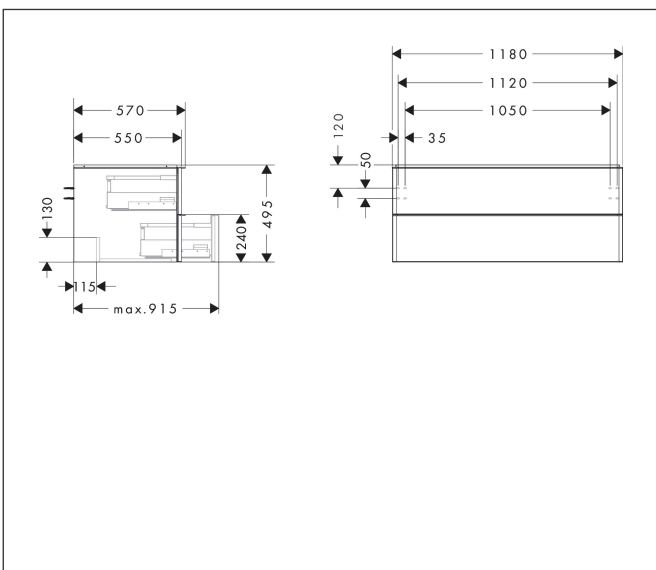

Merk	hansgrohe
Artikelnaam	Xelu Q badmeubel Natural Oak 1180/550 met 2 lades voor consoles met waskom, Oppervlak greep:
Art.nr.	54084700
Oppervlakte	Oppervlak meubel: Natural Oak, Oppervlak greep: Mat wit
Netto prijs	1.098,70 EUR

Product foto

Maat tekeningen

Kenmerken

- bestaat uit: badkamermeubel, Basic Box-set
- materiaal behuizing: vezelplaat van gemiddelde dichtheid (MDF)
- oppervlaktemateriaal behuizing: thermofolie
- materiaal voorzijde: vezelplaat van gemiddelde dichtheid (MDF)
- oppervlaktemateriaal voorzijde: thermofolie
- MoistureProof: duurzaam materiaal dat lang mooi blijft
- met greepstang
- type opening: volledig uittrekbaar
- materiaal grepen: aluminium
- oppervlaktemateriaal grepen: poedercoating
- 2 laden
- zonder uitsparing voor sifon
- SoftClose, voor vloeiend en zacht sluiten
- individuele en flexibele opbergruimte dankzij het verdelen van de binnenkant
- 2 basisbox-sets inbegrepen
- schaduwvoegprofiel voorbereid voor montage handdoekrek en planket
- wandmontage
- montagevoorwaarde: voorgemonteerd
- met bevestigingsmateriaal
- opbouwwascom en console moeten apart besteld worden

Technologie

Certificaat

Merk	hansgrohe
Artikelnaam	Xelu Q badmeubel Natural Oak 1180/550 met 2 lades voor consoles met waskom, Oppervlak greep:
Art.nr.	54084700
Oppervlakte	Oppervlak meubel: Natural Oak, Oppervlak greep: Mat wit
Netto prijs	1.098,70 EUR

Explosietekening voor bouwjaar: >06/23

Merk hansgrohe
 Artikelnaam **Xelu Q** badmeubel Natural Oak 1180/550 met 2 lades voor consoles met waskom,
 Oppervlak greep:
 Art.nr. 54084700
 Oppervlakte Oppervlak meubel: Natural Oak, Oppervlak greep: Mat wit
 Netto prijs 1.098,70 EUR