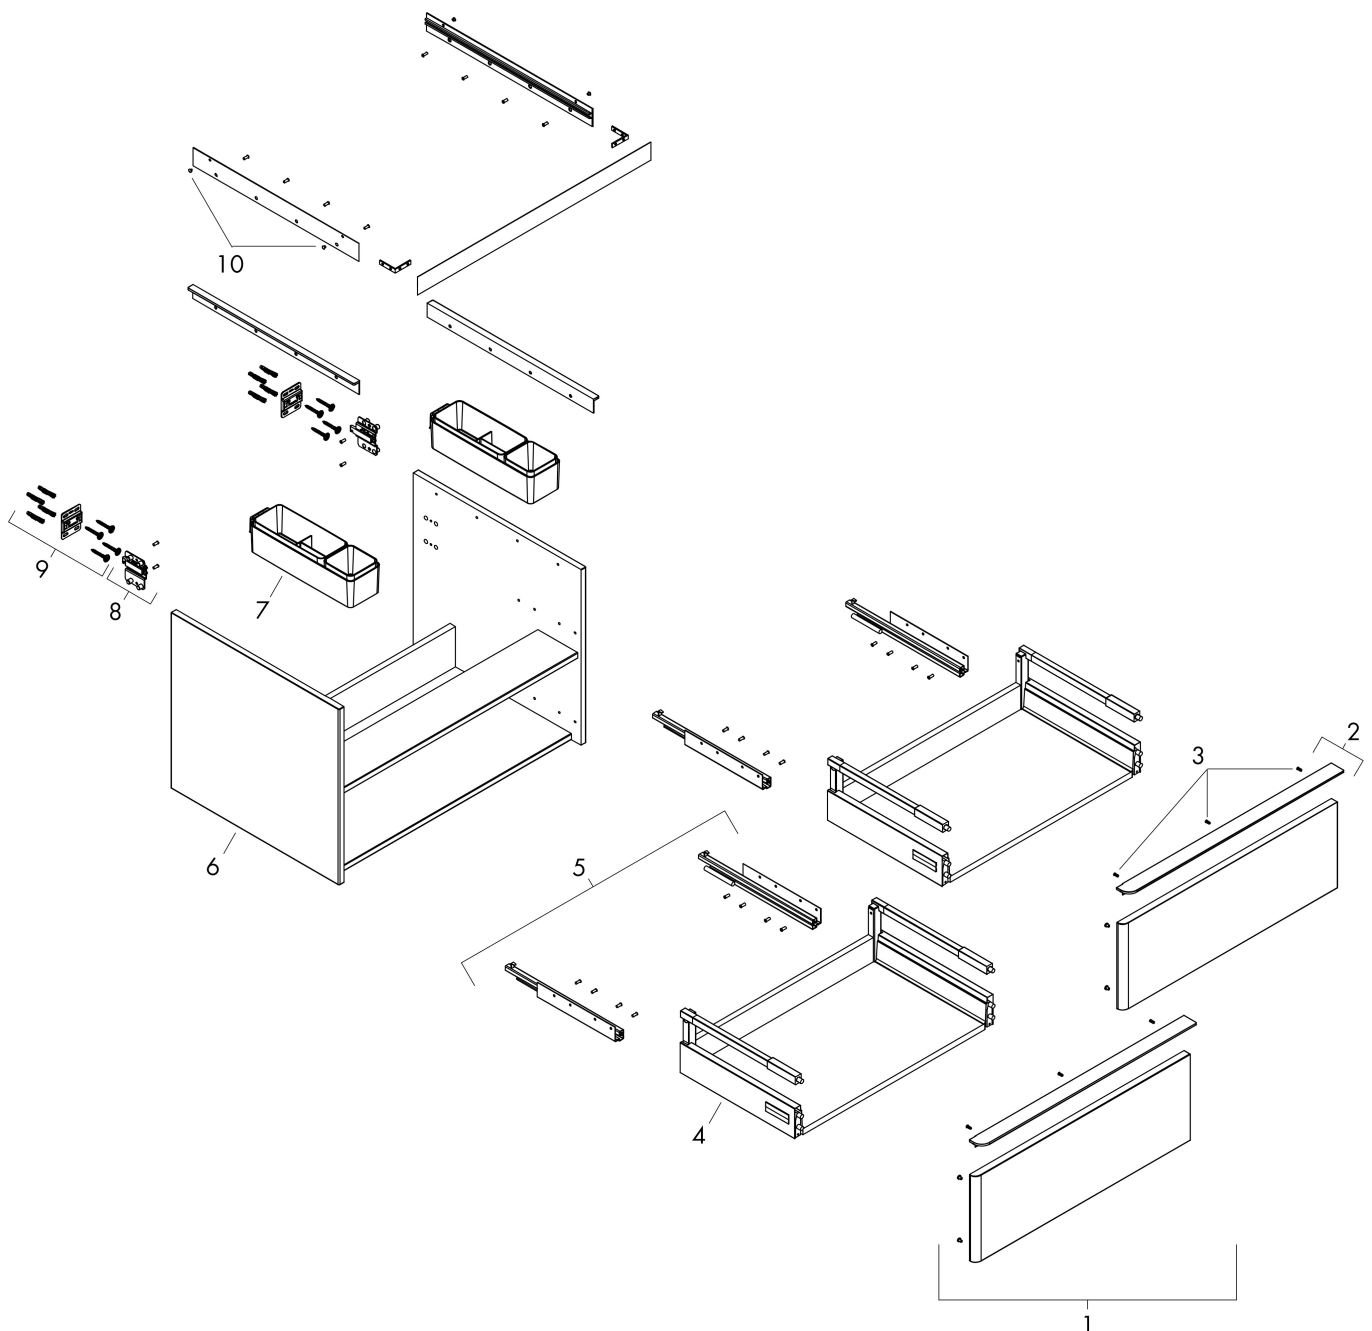

Merk	hansgrohe
Artikelnaam	Xelu Q badmeubel Natural Oak 1180/550 met 2 lades voor consoles met waskom,
Art.nr.	Oppervlak greep:
Oppervlakte	54084700
Netto prijs	Oppervlak meubel: Natural Oak, Oppervlak greep: Mat wit
	1.098,70 EUR

Explosietekening voor bouwjaar: >06/23