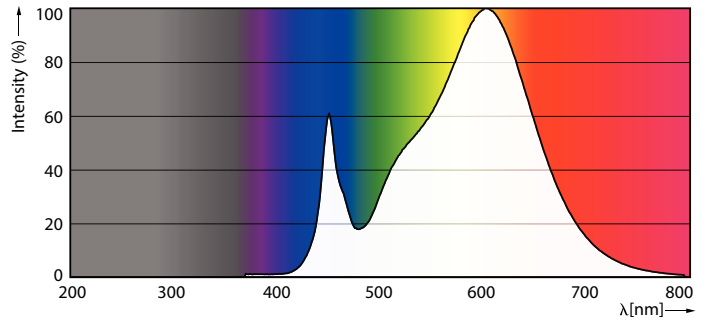

General uniform lighting - MAS LEDtube HF 1500mm UO 24W830 T8

Spectral Power Distribution Colour - MAS LEDtube HF 1500mm UO 24W830 T8