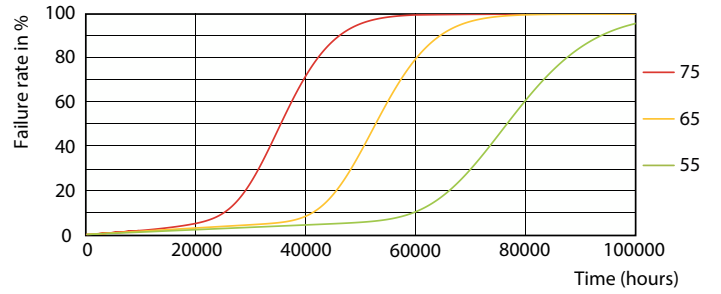

MASTER LED-buis InstantFit HF T8

Levensduur

Lumen Maintenance Diagram - MAS LEDtube HF 1500mm UO 24W830 T8