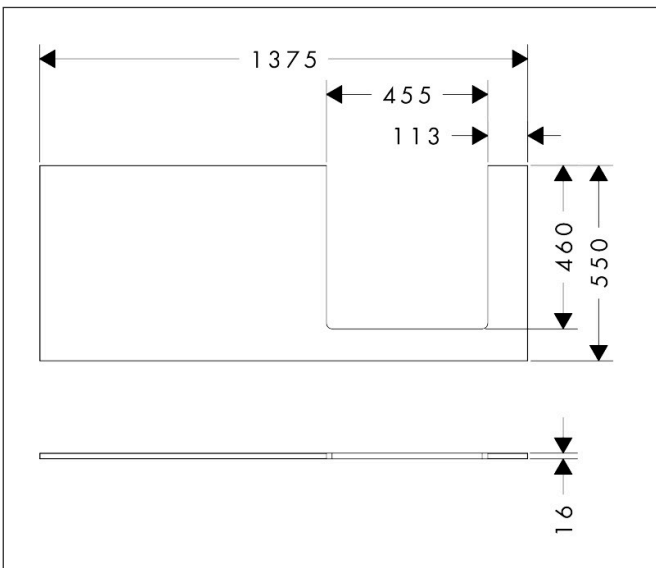

Merk hansgrohe
 Artikelnaam **Xilesa E** console 1375/550 met uitsparing rechts voor geslepen opzetwastafel
 Art.nr. 54273760
 Oppervlakte Slate Matt Grey
 Netto prijs 289,79 EUR

Product foto

Kenmerken

- materiaal: 3-laags spaanplaat met hoge dichtheid
- oppervlaktmateriaal: laminaat (HPL)
- MoistureProof: duurzaam materiaal dat lang mooi blijft
- aantal wastafeluitsparingen: 1
- wastafeluitsparing: rechts
- wandmontage
- met bevestigingsmateriaal
- met uitsparing voor geslepen opzetwastafel
- geslepen opzetwastafel en badkamermeubel moeten apart worden besteld
- console kan alleen samen met badmeubel voor console worden gemonteerd

Maat tekeningen

Technologie

Certificaat

Merk	hansgrohe
Artikelnaam	Xilesa E console 1375/550 met uitsparing rechts voor geslepen opzetwastafel
Art.nr.	54273760
Oppervlakte	Slate Matt Grey
Netto prijs	289,79 EUR