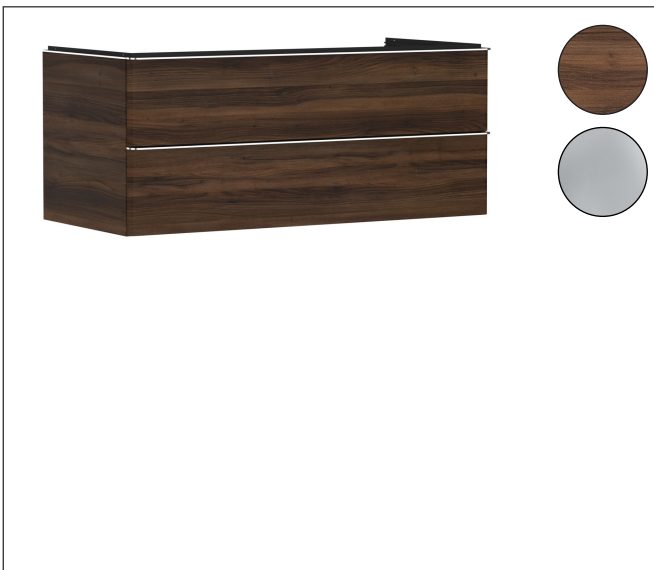

Merk	hansgrohe	
Artikelnaam	<b>Xelu Q</b> badmeubel Dark Walnut 1180/550 met 2 lades voor consoles met waskom, Oppervlak greep:	
Art.nr.	54085000	
Oppervlakte	Oppervlak meubel: Dark Walnut, Oppervlak greep: chroom	
Netto prijs	1.098,70 EUR	

## Product foto

## Kenmerken

- bestaat uit: badkamermeubel, Basic Box-set
- materiaal behuizing: vezelplaat van gemiddelde dichtheid (MDF)
- oppervlaktemateriaal behuizing: thermofolie
- materiaal voorzijde: vezelplaat van gemiddelde dichtheid (MDF)
- oppervlaktemateriaal voorzijde: thermofolie
- MoistureProof: duurzaam materiaal dat lang mooi blijft
- met greepstang
- type opening: volledig uittrekbaar
- materiaal grepen: aluminium
- oppervlaktemateriaal grepen: verchromd glanzend
- 2 laden
- zonder uitsparing voor sifon
- SoftClose, voor vloeiend en zacht sluiten
- individuele en flexibele opbergruimte dankzij het verdelen van de binnenkant
- 2 basisbox-sets inbegrepen
- schaduwvoegprofiel voorbereid voor montage handdoekrek en planchet
- wandmontage
- montagevoorwaarde: voorgemonteerd
- met bevestigingsmateriaal
- opbouwwascom en console moeten apart besteld worden

## Certificaat

Merk	hansgrohe
Artikelnaam	<b>Xelu Q</b> badmeubel Dark Walnut 1180/550 met 2 lades voor consoles met waskom, Oppervlak greep:
Art.nr.	54085000
Oppervlakte	Oppervlak meubel: Dark Walnut, Oppervlak greep: chroom
Netto prijs	1.098,70 EUR