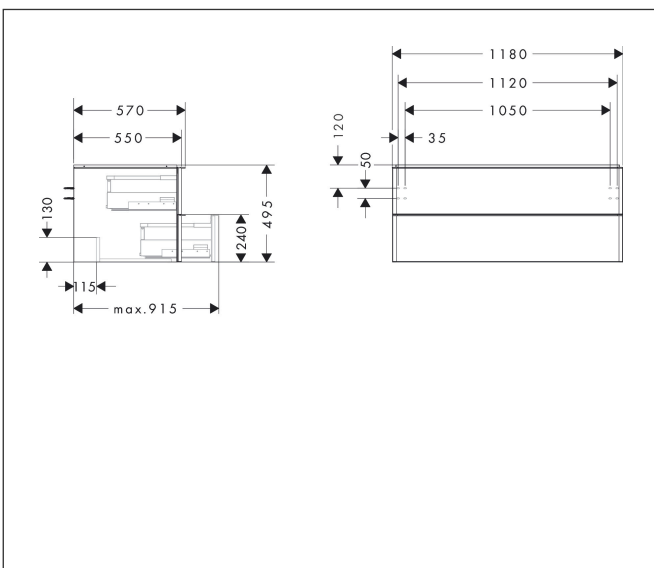

Merk	hansgrohe	
Artikelnaam	<b>Xelu Q</b> badmeubel Dark Walnut 1180/550 met 2 lades voor consoles met waskom, Oppervlak greep:	
Art.nr.	54085000	
Oppervlakte	Oppervlak meubel: Dark Walnut, Oppervlak greep: chroom	
Netto prijs	1.098,70 EUR	

## Kenmerken

- bestaat uit: badkamermeubel, Basic Box-set
- materiaal behuizing: vezelplaat van gemiddelde dichtheid (MDF)
- oppervlaktemateriaal behuizing: thermofolie
- materiaal voorzijde: vezelplaat van gemiddelde dichtheid (MDF)
- oppervlaktemateriaal voorzijde: thermofolie
- MoistureProof: duurzaam materiaal dat lang mooi blijft
- met greepstang
- type opening: volledig uittrekbaar
- materiaal grepen: aluminium
- oppervlaktemateriaal grepen: verchromd glanzend
- 2 laden
- zonder uitsparing voor sifon
- SoftClose, voor vloeiend en zacht sluiten
- individuele en flexibele opbergruimte dankzij het verdelen van de binnenkant
- 2 basisbox-sets inbegrepen
- schaduwvoegprofiel voorbereid voor montage handdoekrek en planchet
- wandmontage
- montagevoorwaarde: voorgemonteerd
- met bevestigingsmateriaal
- opbouwwascom en console moeten apart besteld worden

## Maat tekeningen