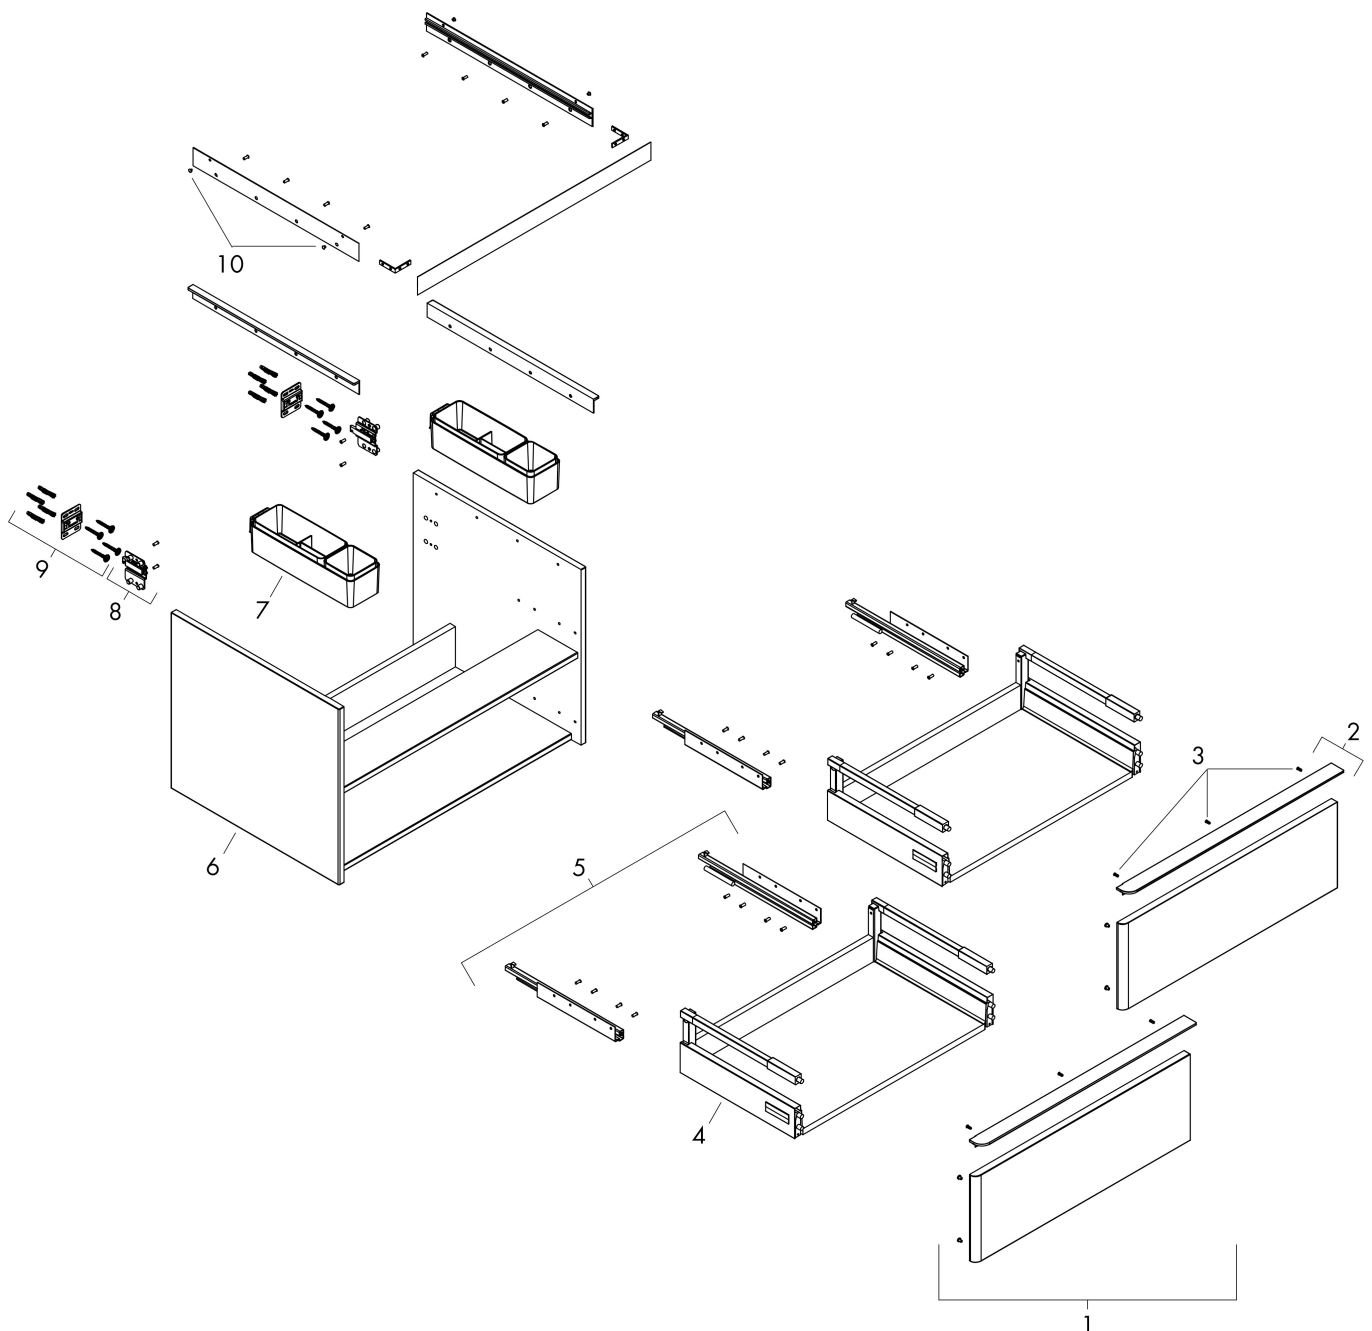

Merk	hansgrohe
Artikelnaam	Xelu Q badmeubel Dark Walnut 1180/550 met 2 lades voor consoles met waskom, Oppervlak greep:
Art.nr.	54085000
Oppervlakte	Oppervlak meubel: Dark Walnut, Oppervlak greep: chroom
Netto prijs	1.098,70 EUR

Explosietekening voor bouwjaar: >06/23