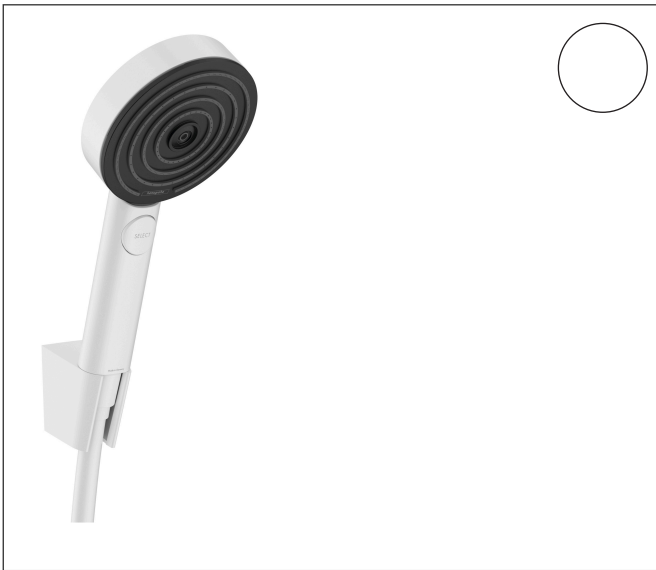

Merk	hansgrohe
Artikelnaam	Pulsify Select S doucheset 105 3jet Relaxation EcoSmart met doucheslang 125 cm
Art.nr.	24306700
Oppervlakte	Mat wit
Netto prijs	85,65 EUR

Product foto

Maat tekeningen

Kenmerken

- bestaat uit: handdouche, douchehouder, doucheslang
- diameter handdouche 105 mm
- PowderRain, IntenseRain, massagestraal
- handige straalkeuze via Select-knop
- QuickClean: Kalkaanslag kun je eenvoudig met je vinger verwijderen
- draaikoppeling voorkomt dat de slang in de knoop raakt
- lengte doucheslang: 1250 mm
- geïntegreerde houder
- wandhouders gemaakt van kunststof
- uitspoelbaar zeef inzetstuk
- EU taxonomie: max. 8l/min

Technologie

Straalsoorten

Certificaat

Merk	hansgrohe
Artikelnaam	Pulsify Select S doucheset 105 3jet Relaxation EcoSmart met doucheslang 125 cm
Art.nr.	24306700
Oppervlakte	Mat wit
Netto prijs	85,65 EUR

Stroomschema