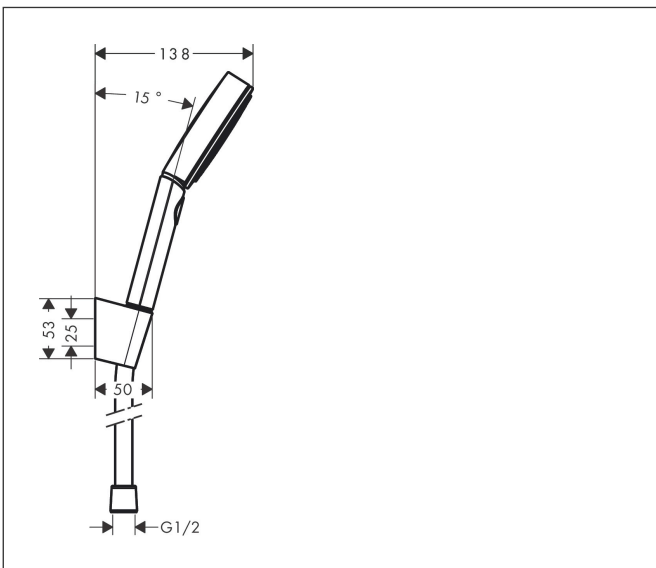

Merk	hansgrohe
Artikelnaam	Pulsify Select S doucheset 105 3jet Relaxation EcoSmart met doucheslang 125 cm
Art.nr.	24306700
Oppervlakte	Mat wit
Netto prijs	85,65 EUR

Product foto

Maat tekeningen

Kenmerken

- bestaat uit: handdouche, douchehouder, doucheslang
- diameter handdouche 105 mm
- PowderRain, IntenseRain, massagestraal
- handige straalkeuze via Select-knop
- QuickClean: Kalkaanslag kun je eenvoudig met je vinger verwijderen
- draaikoppeling voorkomt dat de slang in de knoop raakt
- lengte doucheslang: 1250 mm
- geïntegreerde houder
- wandhouders gemaakt van kunststof
- uitspoelbaar zeef inzetstuk
- EU taxonomie: max. 8l/min

Technologie

Straalsoorten

Certificaat

Merk	hansgrohe
Artikelnaam	Pulsify Select S doucheset 105 3jet Relaxation EcoSmart met doucheslang 125 cm
Art.nr.	24306700
Oppervlakte	Mat wit
Netto prijs	85,65 EUR

Stroomschema