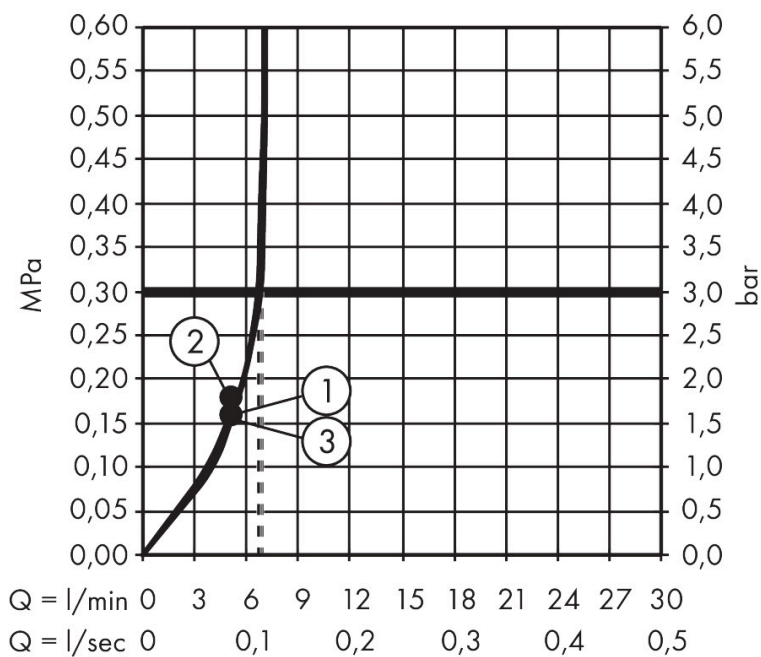

Merk	hansgrohe
Artikelnaam	Pulsify Select S doucheset 105 3jet Relaxation EcoSmart met doucheslang 125 cm
Art.nr.	24306700
Oppervlakte	Mat wit
Netto prijs	85,65 EUR

Product foto

Maat tekeningen

Kenmerken

- bestaat uit: handdouche, douchehouder, doucheslang
- diameter handdouche 105 mm
- PowderRain, IntenseRain, massagestraal
- handige straalkeuze via Select-knop
- QuickClean: Kalkaanslag kun je eenvoudig met je vinger verwijderen
- draaikoppeling voorkomt dat de slang in de knoop raakt
- lengte doucheslang: 1250 mm
- geïntegreerde houder
- wandhouders gemaakt van kunststof
- uitspoelbaar zeef inzetstuk
- EU taxonomie: max. 8l/min

Technologie

Straalsoorten

Certificaat

Merk	hansgrohe
Artikelnaam	Pulsify Select S doucheset 105 3jet Relaxation EcoSmart met doucheslang 125 cm
Art.nr.	24306700
Oppervlakte	Mat wit
Netto prijs	85,65 EUR

Stroomschema

De verbruikswaarden werden in overeenstemming met de praktijk met de bijbehorende armaturen (thermostaat/mengkraan/inbouwventiel) gemeten.