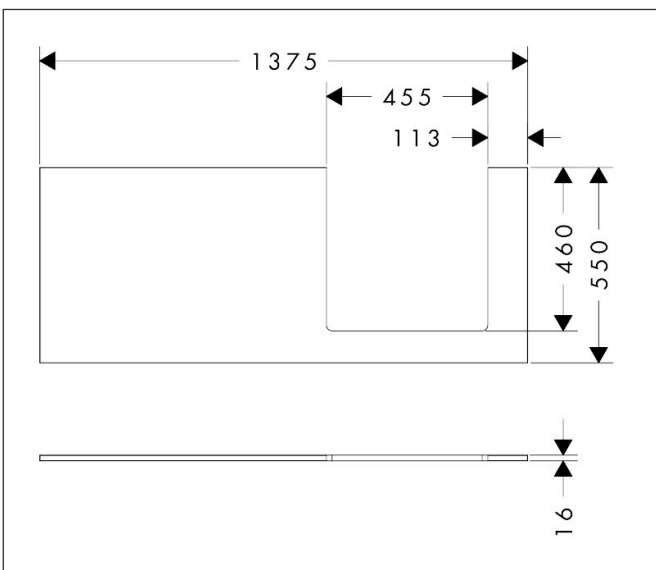

Merk hansgrohe
 Artikelnaam **Xilesa E** console 1375/550 met uitsparing rechts voor geslepen opzetwastafel
 Art.nr. 54273780
 Oppervlakte Sand Matt Beige
 Netto prijs 289,79 EUR

Product foto

Kenmerken

- materiaal: 3-laags spaanplaat met hoge dichtheid
- oppervlaktmateriaal: laminaat (HPL)
- MoistureProof: duurzaam materiaal dat lang mooi blijft
- aantal wastafeluitsparingen: 1
- wastafeluitsparing: rechts
- wandmontage
- met bevestigingsmateriaal
- met uitsparing voor geslepen opzetwastafel
- geslepen opzetwastafel en badkamermeubel moeten apart worden besteld
- console kan alleen samen met badmeubel voor console worden gemonteerd

Maat tekeningen

Technologie

Certificaat

Merk	hansgrohe
Artikelnaam	Xilesa E console 1375/550 met uitsparing rechts voor geslepen opzetwastafel
Art.nr.	54273780
Oppervlakte	Sand Matt Beige
Netto prijs	289,79 EUR