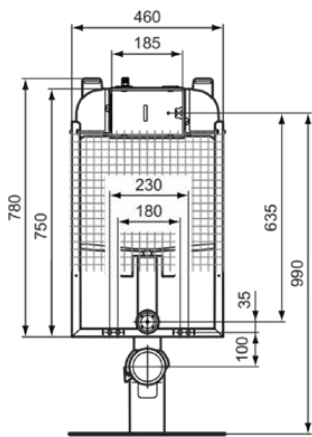

PROSYS

R014667

PROSYS | Toiletframe 460x85x1105 mm in neutraal afwerking

Afbeelding & technische tekening

Algemene informatie

Productcategorie:	Voorwand installaties
Producttype:	Toiletframe
Merk:	Ideal Standard
Collectie:	PROSYS
Colour:	67 - Neutraal
Afwerking van het oppervlak:	mat
Hoogte (mm):	1105 - 1185
Breedte (mm):	460
Lengte / sprong (mm):	85 - 135
Bevestigingswijze:	Bevestigingsbouten
Nettogewicht (kg):	5,85
EAN-code:	3391500580794

Instelbaar spoelvolume:	Ja
Verstelbare poot remmen:	Nee
In hoogte verstelbaar toilet:	Nee
Kleurcode:	67
Kleuromschrijving:	neutraal
Spoelopties:	2 delen
Inclusief stopkraan:	Ja
Verstelbare montagevoeten:	Nee
Positie van het bedieningspaneel:	Voorkant
Materiaal inbouwspoelreservoir:	Kunststof
Materiaal frame:	Staal
Materiaal afvoer:	Kunststof
Aantal wateraansluitingen:	3
PVD technologie:	Nee
Vooraf ingesteld spoelvolume (l):	6
Stil vulproces:	Ja
Geschikt voor SmartFlush:	Ja
SmartValve technologie:	Ja
Afwerking van het oppervlak:	mat
Gereedschapsloos onderhoud:	Ja
Verticaal draagvermogen (kg):	400

PROSYS

R014667

PROSYS | Toiletframe 460x85x1105 mm in neutraal afwerking

Product specificaties

Waterbesparend:	Ja
Met hoekstopkraan:	Ja
Met isolatie tegen condens:	Ja
Met beugel voor hoogwandmontage:	Nee
Met voedingseenheid:	Nee
Met verbindingsbuis:	Ja
Vrijstaand:	Nee
EasyFix technologie:	Nee
Inclusief bevestigingsmateriaal:	Ja
Bevestigingswijze:	Bevestigingsbouten
Bevestigingswijze:	Wand