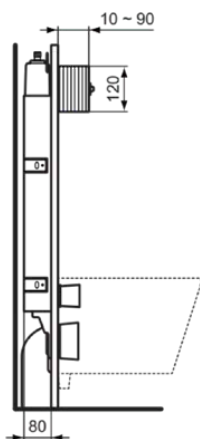

PROSYS

R014667

PROSYS | Toiletframe 460x85x1105 mm in neutraal afwerking

Afbeelding & technische tekening

Algemene informatie

Productcategorie:	Voorwand installaties
Producttype:	Toiletframe
Merk:	Ideal Standard
Collectie:	PROSYS
Colour:	67 - Neutraal
Afwerking van het oppervlak:	mat
Hoogte (mm):	1105 - 1185
Breedte (mm):	460
Lengte / sprong (mm):	85 - 135
Bevestigingswijze:	Bevestigingsbouten
Nettogewicht (kg):	5,85
EAN-code:	3391500580794

Instelbaar spoelvolume:	Ja
Verstelbare poot remmen:	Nee
In hoogte verstelbaar toilet:	Nee
Kleurcode:	67
Kleuromschrijving:	neutraal
Spoelopties:	2 delen
Inclusief stopkraan:	Ja
Verstelbare montagevoeten:	Nee
Positie van het bedieningspaneel:	Voorkant
Materiaal inbouwspoelreservoir:	Kunststof
Materiaal frame:	Staal
Materiaal afvoer:	Kunststof
Aantal wateraansluitingen:	3
PVD technologie:	Nee
Vooraf ingesteld spoelvolume (l):	6
Stil vulproces:	Ja
Geschikt voor SmartFlush:	Ja
SmartValve technologie:	Ja
Afwerking van het oppervlak:	mat
Gereedschapsloos onderhoud:	Ja
Verticaal draagvermogen (kg):	400

PROSYS

R014667

PROSYS | Toiletframe 460x85x1105 mm in neutraal afwerking

Product specificaties

Waterbesparend:	Ja
Met hoekstopkraan:	Ja
Met isolatie tegen condens:	Ja
Met beugel voor hoogwandmontage:	Nee
Met voedingseenheid:	Nee
Met verbindingsbuis:	Ja
Vrijstaand:	Nee
EasyFix technologie:	Nee
Inclusief bevestigingsmateriaal:	Ja
Bevestigingswijze:	Bevestigingsbouten
Bevestigingswijze:	Wand