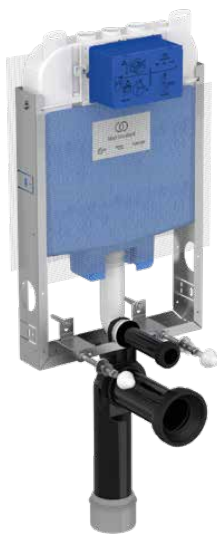

PROSYS

R014667

PROSYS | Toiletframe 460x85x1105 mm in neutraal afwerking

Afbeelding & technische tekening

Algemene informatie

Productcategorie:	Voorwand installaties
Producttype:	Toiletframe
Merk:	Ideal Standard
Collectie:	PROSYS
Colour:	67 - Neutraal
Afwerking van het oppervlak:	mat
Hoogte (mm):	1105 - 1185
Breedte (mm):	460
Lengte / sprong (mm):	85 - 135
Bevestigingswijze:	Bevestigingsbouten
Nettogewicht (kg):	5,85
EAN-code:	3391500580794

Instelbaar spoelvolume:	Ja
Verstelbare poot remmen:	Nee
In hoogte verstelbaar toilet:	Nee
Kleurcode:	67
Kleuromschrijving:	neutraal
Spoelopties:	2 delen
Inclusief stopkraan:	Ja
Verstelbare montagevoeten:	Nee
Positie van het bedieningspaneel:	Voorkant
Materiaal inbouwspoelreservoir:	Kunststof
Materiaal frame:	Staal
Materiaal afvoer:	Kunststof
Aantal wateraansluitingen:	3
PVD technologie:	Nee
Vooraf ingesteld spoelvolume (l):	6
Stil vulproces:	Ja
Geschikt voor SmartFlush:	Ja
SmartValve technologie:	Ja
Afwerking van het oppervlak:	mat
Gereedschapsloos onderhoud:	Ja
Verticaal draagvermogen (kg):	400

PROSYS

R014667

PROSYS | Toiletframe 460x85x1105 mm in neutraal afwerking

Product specificaties

Waterbesparend:	Ja
Met hoekstopkraan:	Ja
Met isolatie tegen condens:	Ja
Met beugel voor hoogwandmontage:	Nee
Met voedingseenheid:	Nee
Met verbindingsbuis:	Ja
Vrijstaand:	Nee
EasyFix technologie:	Nee
Inclusief bevestigingsmateriaal:	Ja
Bevestigingswijze:	Bevestigingsbouten
Bevestigingswijze:	Wand