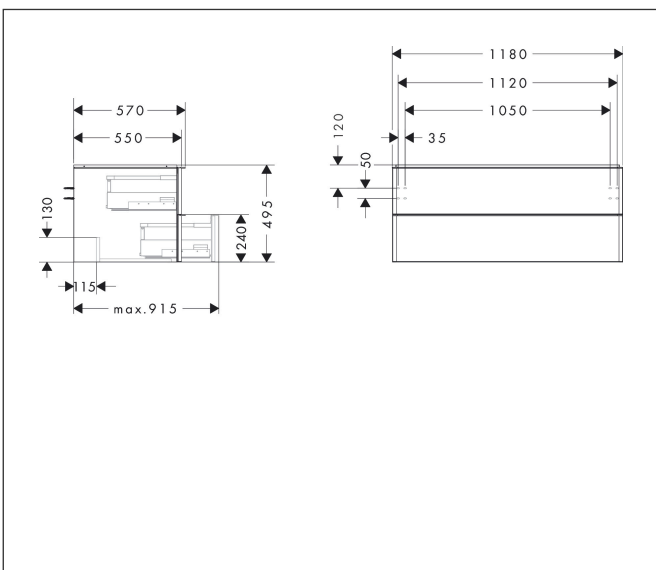

Merk	hansgrohe
Artikelnaam	<b>Xelu Q</b> badmeubel Dark Walnut 1180/550 met 2 lades voor consoles met waskom, Oppervlak greep:
Art.nr.	54085670
Oppervlakte	Oppervlak meubel: Dark Walnut, Oppervlak greep: Mat zwart
Netto prijs	1.098,70 EUR

## Kenmerken

- bestaat uit: badkamermeubel, Basic Box-set
- materiaal behuizing: vezelplaat van gemiddelde dichtheid (MDF)
- oppervlaktemateriaal behuizing: thermofolie
- materiaal voorzijde: vezelplaat van gemiddelde dichtheid (MDF)
- oppervlaktemateriaal voorzijde: thermofolie
- MoistureProof: duurzaam materiaal dat lang mooi blijft
- met greepstang
- type opening: volledig uittrekbaar
- materiaal grepen: aluminium
- oppervlaktemateriaal grepen: poedercoating
- 2 laden
- zonder uitsparing voor sifon
- SoftClose, voor vloeiend en zacht sluiten
- individuele en flexibele opbergruimte dankzij het verdelen van de binnenkant
- 2 basisbox-sets inbegrepen
- schaduwvoegprofiel voorbereid voor montage handdoekrek en planchet
- wandmontage
- montagevoorwaarde: voorgemonteerd
- met bevestigingsmateriaal
- opbouwwascom en console moeten apart besteld worden

## Maat tekeningen