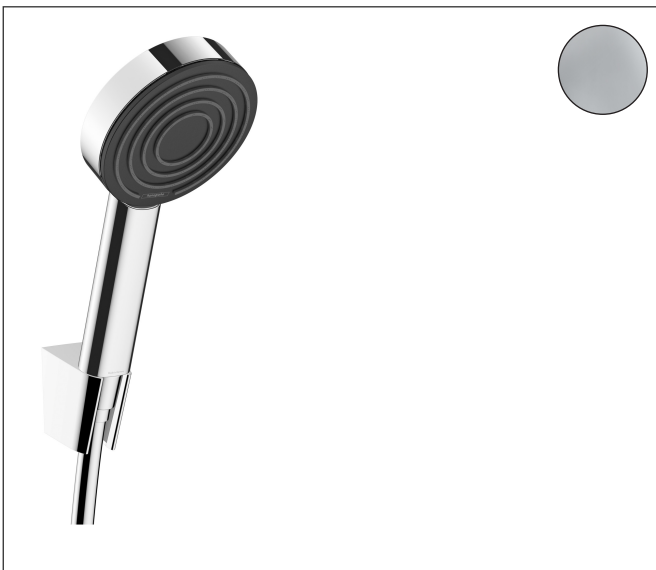

Merk	hansgrohe
Artikelnaam	<b>Pulsify S</b> douchehouder set 105 1jet EcoSmart+ met doucheslang 125 cm
Art.nr.	24307000
Oppervlakte	chrom
Netto prijs	57,24 EUR

## Product foto

## Kenmerken

- bestaat uit: handdouche, douchehouder, doucheslang
- diameter handdouche 105 mm
- PowderRain
- QuickClean: Kalkaanslag kun je eenvoudig met je vinger verwijderen
- draaikoppeling voorkomt dat de slang in de knoop raakt
- lengte doucheslang: 1250 mm
- geïntegreerde houder
- wandhouders gemaakt van kunststof
- uitspoelbaar zeef inzetstuk

## Certificaat

Merk	hansgrohe
Artikelnaam	<b>Pulsify S</b> douchehouderset 105 1jet EcoSmart+ met doucheslang 125 cm
Art.nr.	24307000
Oppervlakte	chrom
Netto prijs	57,24 EUR