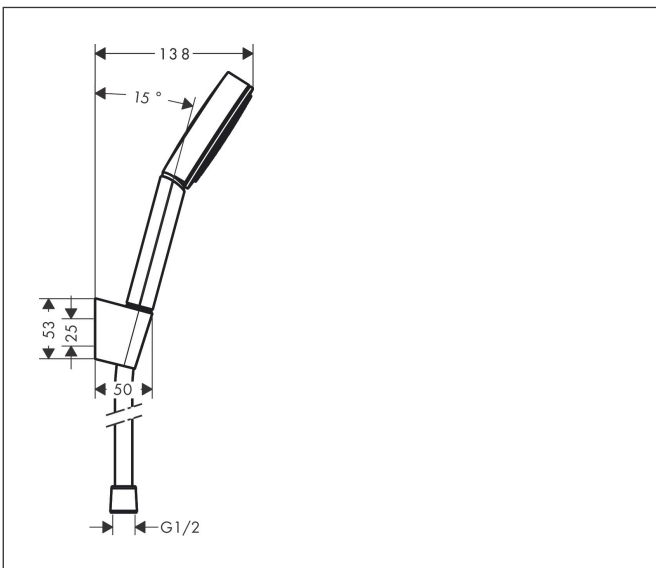

Merk	hansgrohe
Artikelnaam	<b>Pulsify S</b> douchehouder set 105 1jet EcoSmart+ met doucheslang 125 cm
Art.nr.	24307000
Oppervlakte	chrom
Netto prijs	57,24 EUR

## Maat tekeningen

## Kenmerken

- bestaat uit: handdouche, douchehouder, doucheslang
- diameter handdouche 105 mm
- PowderRain
- QuickClean: Kalkaanslag kun je eenvoudig met je vinger verwijderen
- draaikoppeling voorkomt dat de slang in de knoop raakt
- lengte doucheslang: 1250 mm
- geïntegreerde houder
- wandhouders gemaakt van kunststof
- uitspoelbaar zeef inzetstuk