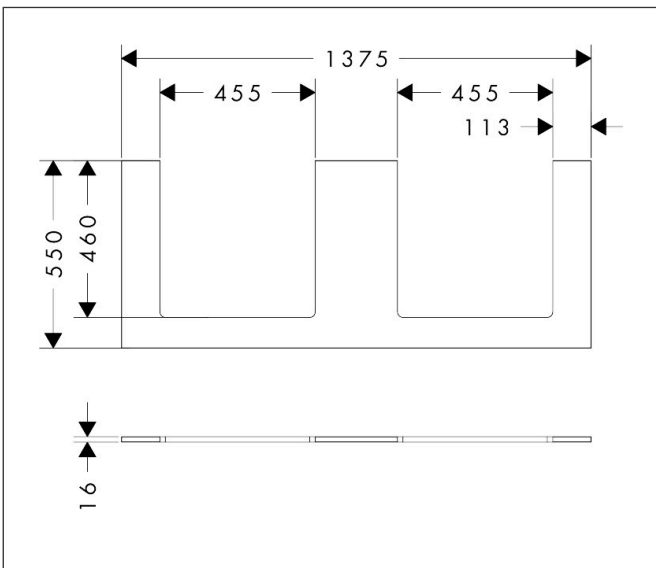

Merk hansgrohe
 Artikelnaam **Xilesa E** console 1375/550 met 2 uitsparingen voor geslepen opzetwastafel
 Art.nr. 54274550
 Oppervlakte Cashmere Oak
 Netto prijs 313,37 EUR

Product foto

Kenmerken

- materiaal: 3-laags spaanplaat met hoge dichtheid
- oppervlaktmateriaal: laminaat (HPL)
- MoistureProof: duurzaam materiaal dat lang mooi blijft
- aantal wastafeluitsparingen: 2
- wastafeluitsparing: 2 in het midden
- wandmontage
- met bevestigingsmateriaal
- met uitsparing voor geslepen opzetwastafel
- geslepen opzetwastafel en badkamermeubel moeten apart worden besteld
- console kan alleen samen met badmeubel voor console worden gemonteerd

Maat tekeningen

Technologie

Certificaat

Merk	hansgrohe
Artikelnaam	Xilesa E console 1375/550 met 2 uitsparingen voor geslepen opzetwastafel
Art.nr.	54274550
Oppervlakte	Cashmere Oak
Netto prijs	313,37 EUR