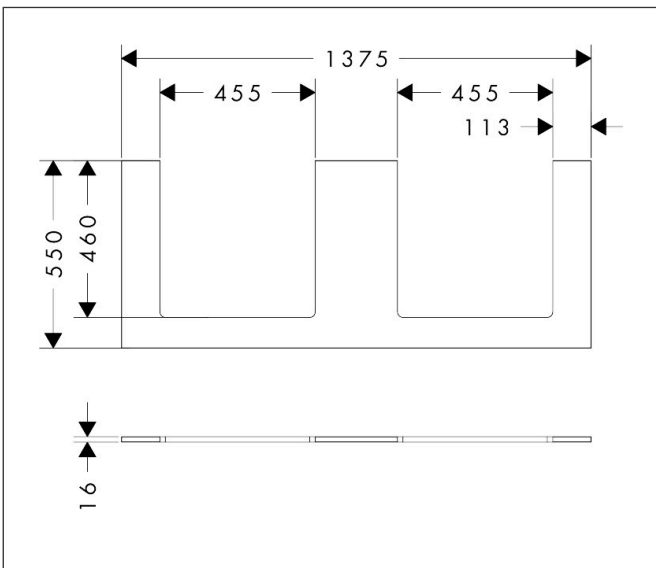

Merk hansgrohe
 Artikelnaam **Xilesa E** console 1375/550 met 2 uitsparingen voor geslepen opzetwastafel
 Art.nr. 54274700
 Oppervlakte mat wit
 Netto prijs 313,37 EUR

Product foto

Kenmerken

- materiaal: 3-laags spaanplaat met hoge dichtheid
- oppervlaktmateriaal: laminaat (HPL)
- MoistureProof: duurzaam materiaal dat lang mooi blijft
- aantal wastafeluitsparingen: 2
- wastafeluitsparing: 2 in het midden
- wandmontage
- met bevestigingsmateriaal
- met uitsparing voor geslepen opzetwastafel
- geslepen opzetwastafel en badkamermeubel moeten apart worden besteld
- console kan alleen samen met badmeubel voor console worden gemonteerd

Maat tekeningen

Technologie

Certificaat

Merk	hansgrohe
Artikelnaam	Xilesa E console 1375/550 met 2 uitsparingen voor geslepen opzetwastafel
Art.nr.	54274700
Oppervlakte	mat wit
Netto prijs	313,37 EUR

Benodigde onderdelen (naar keuze)