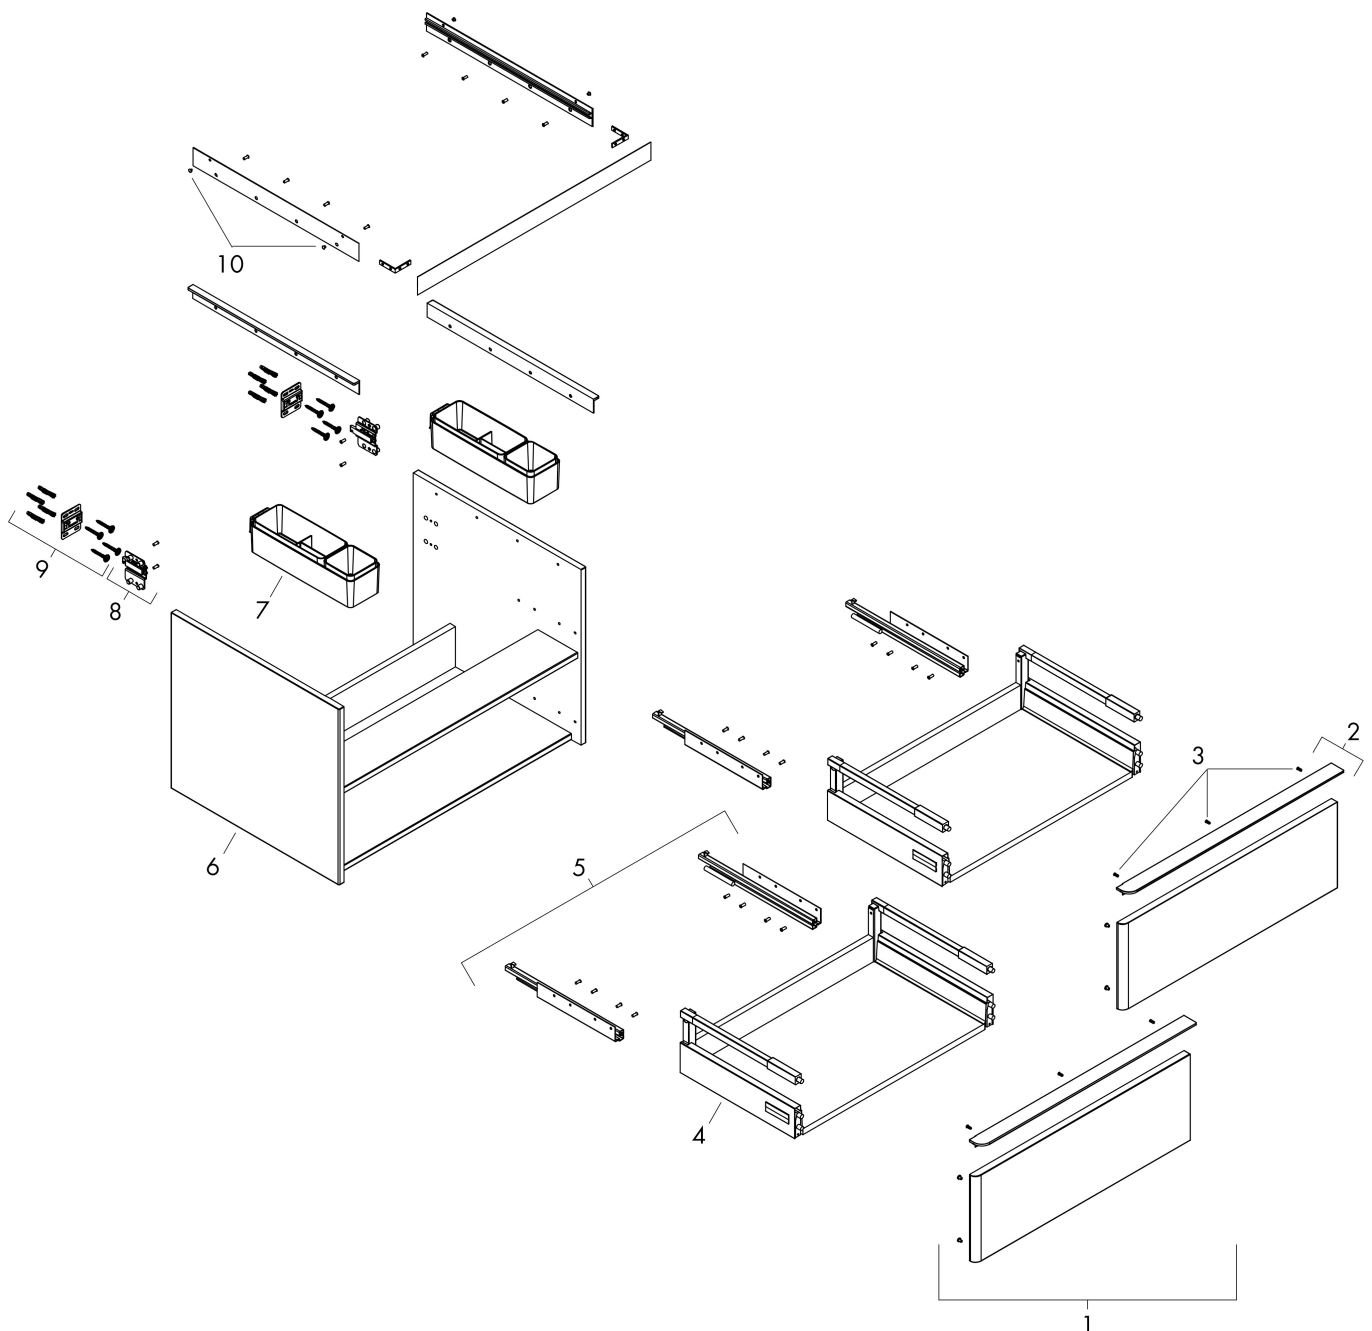

Merk	hansgrohe
Artikelnaam	Xelu Q badmeubel Dark Walnut 1180/550 met 2 lades voor consoles met waskom,
Art.nr.	Oppervlak greep: 54085700
Oppervlakte	Oppervlak meubel: Dark Walnut, Oppervlak greep: Mat wit
Netto prijs	1.098,70 EUR

Explosietekening voor bouwjaar: >06/23