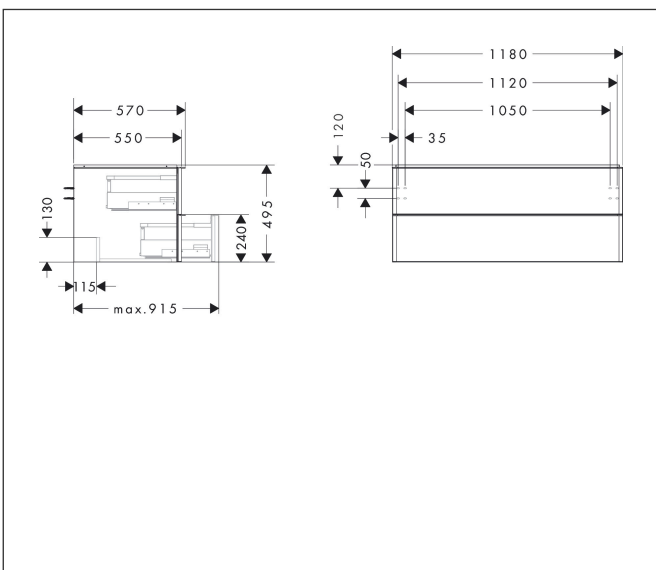

Merk	hansgrohe
Artikelnaam	Xelu Q badmeubel Dark Walnut 1180/550 met 2 lades voor consoles met waskom, Oppervlak greep:
Art.nr.	54085700
Oppervlakte	Oppervlak meubel: Dark Walnut, Oppervlak greep: Mat wit
Netto prijs	1.098,70 EUR

Product foto

Kenmerken

- bestaat uit: badkamermeubel, Basic Box-set
- materiaal behuizing: vezelplaat van gemiddelde dichtheid (MDF)
- oppervlaktemateriaal behuizing: thermofolie
- materiaal voorzijde: vezelplaat van gemiddelde dichtheid (MDF)
- oppervlaktemateriaal voorzijde: thermofolie
- MoistureProof: duurzaam materiaal dat lang mooi blijft
- met greepstang
- type opening: volledig uittrekbaar
- materiaal grepen: aluminium
- oppervlaktemateriaal grepen: poedercoating
- 2 laden
- zonder uitsparing voor sifon
- SoftClose, voor vloeiend en zacht sluiten
- individuele en flexibele opbergruimte dankzij het verdelen van de binnenkant
- 2 basisbox-sets inbegrepen
- schaduwvoegprofiel voorbereid voor montage handdoekrek en planchet
- wandmontage
- montagevoorwaarde: voorgemonteerd
- met bevestigingsmateriaal
- opbouwwascom en console moeten apart besteld worden

Maat tekeningen

Technologie

Certificaat

Merk	hansgrohe
Artikelnaam	Xelu Q badmeubel Dark Walnut 1180/550 met 2 lades voor consoles met waskom, Oppervlak greep:
Art.nr.	54085700
Oppervlakte	Oppervlak meubel: Dark Walnut, Oppervlak greep: Mat wit
Netto prijs	1.098,70 EUR

Explosietekening voor bouwjaar: >06/23

Merk hansgrohe
 Artikelnaam **Xelu Q** badmeubel Dark Walnut 1180/550 met 2 lades voor consoles met waskom,
 Oppervlak greep:
 Art.nr. 54085700
 Oppervlakte Oppervlak meubel: Dark Walnut, Oppervlak greep: Mat wit
 Netto prijs 1.098,70 EUR