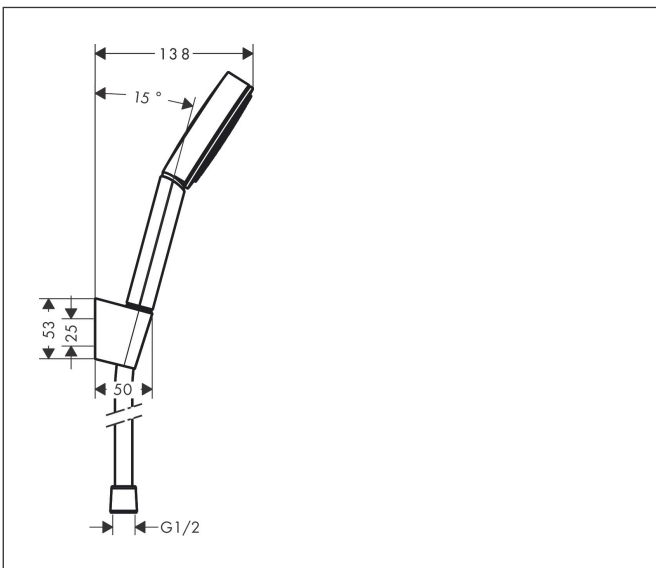

Merk	hansgrohe
Artikelnaam	<b>Pulsify S</b> douchehouder set 105 1jet EcoSmart+ met doucheslang 125 cm
Art.nr.	24307670
Oppervlakte	Mat zwart
Netto prijs	74,64 EUR

## Maat tekeningen

## Kenmerken

- bestaat uit: handdouche, douchehouder, doucheslang
- diameter handdouche 105 mm
- PowderRain
- QuickClean: Kalkaanslag kun je eenvoudig met je vinger verwijderen
- draaikoppeling voorkomt dat de slang in de knoop raakt
- lengte doucheslang: 1250 mm
- geïntegreerde houder
- wandhouders gemaakt van kunststof
- uitspoelbaar zeef inzetstuk