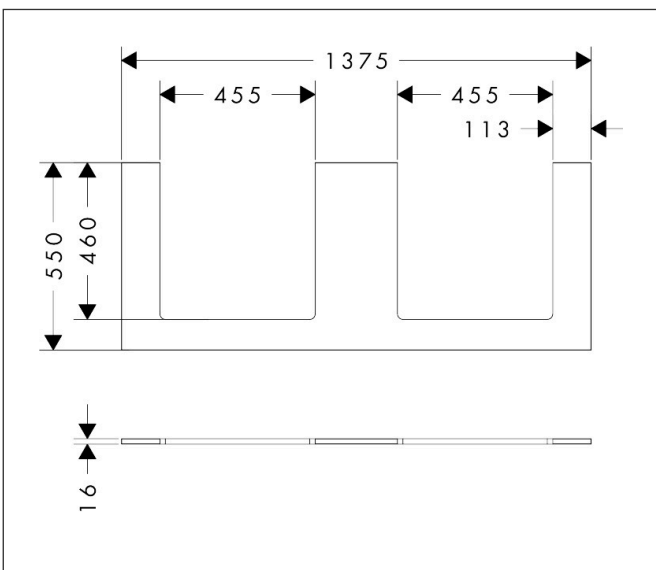

Merk hansgrohe
 Artikelnaam **Xilesa E** console 1375/550 met 2 uitsparingen voor geslepen opzetwastafel
 Art.nr. 54274760
 Oppervlakte Slate Matt Grey
 Netto prijs 313,37 EUR

Product foto

Kenmerken

- materiaal: 3-laags spaanplaat met hoge dichtheid
- oppervlaktmateriaal: laminaat (HPL)
- MoistureProof: duurzaam materiaal dat lang mooi blijft
- aantal wastafeluitsparingen: 2
- wastafeluitsparing: 2 in het midden
- wandmontage
- met bevestigingsmateriaal
- met uitsparing voor geslepen opzetwastafel
- geslepen opzetwastafel en badkamermeubel moeten apart worden besteld
- console kan alleen samen met badmeubel voor console worden gemonteerd

Maat tekeningen

Technologie

Certificaat

Merk	hansgrohe
Artikelnaam	Xilesa E console 1375/550 met 2 uitsparingen voor geslepen opzetwastafel
Art.nr.	54274760
Oppervlakte	Slate Matt Grey
Netto prijs	313,37 EUR