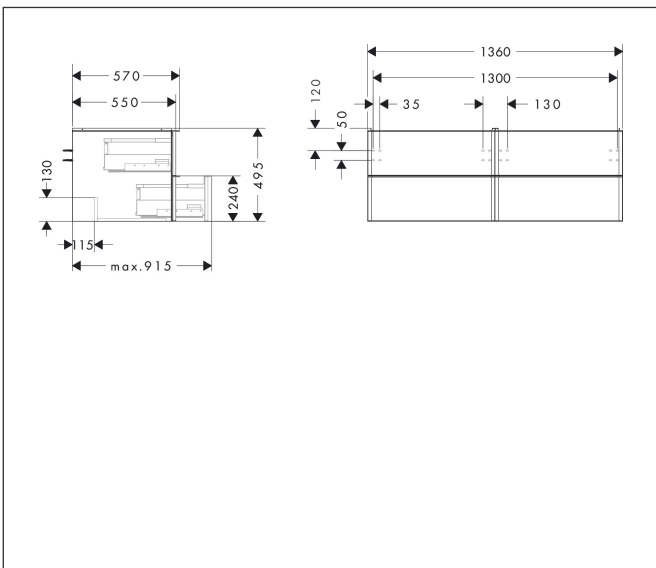

Merk	hansgrohe
Artikelnaam	<b>Xelu Q</b> badmeubel High Gloss White 1360/550 met 4 lades voor consoles met waskom, Oppervlak greep:
Art.nr.	54086000
Oppervlakte	Oppervlak meubel: High Gloss White, Oppervlak greep: chroom
Netto prijs	1.466,64 EUR

## Maat tekeningen