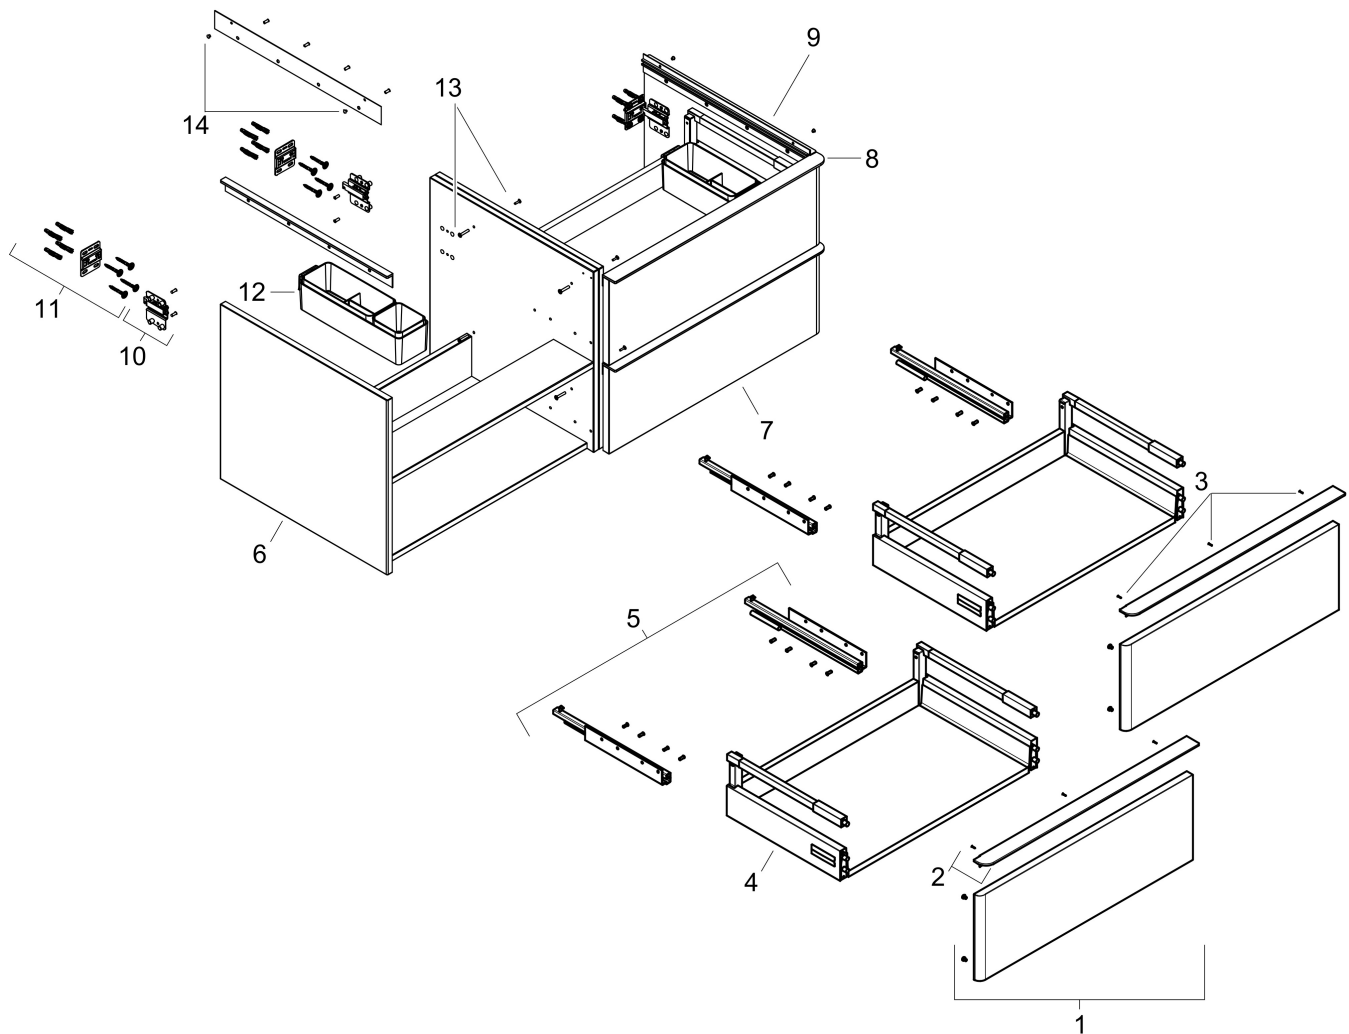

Merk	hansgrohe
Artikelnaam	Xelu Q badmeubel High Gloss White 1360/550 met 4 lades voor consoles met waskom, Oppervlak greep:
Art.nr.	54086000
Oppervlakte	Oppervlak meubel: High Gloss White, Oppervlak greep: chroom
Netto prijs	1.466,64 EUR

Explosietekening voor bouwjaar: >06/23