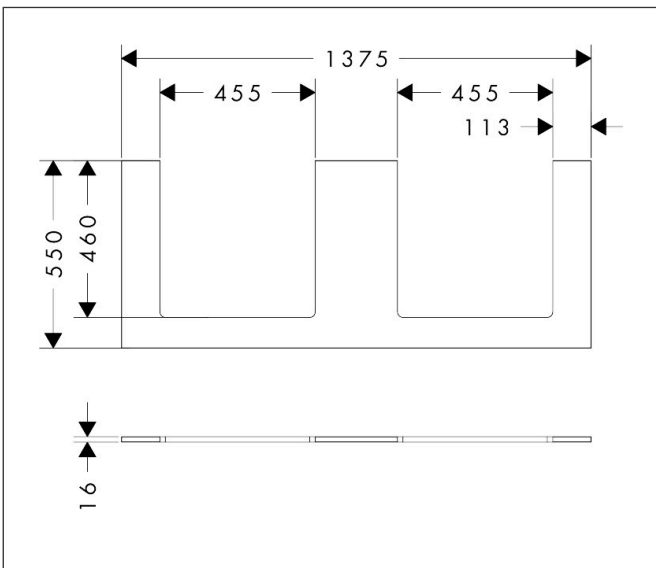

Merk hansgrohe
 Artikelnaam **Xilesa E** console 1375/550 met 2 uitsparingen voor geslepen opzetwastafel
 Art.nr. 54274780
 Oppervlakte Sand Matt Beige
 Netto prijs 313,37 EUR

Product foto

Kenmerken

- materiaal: 3-laags spaanplaat met hoge dichtheid
- oppervlaktmateriaal: laminaat (HPL)
- MoistureProof: duurzaam materiaal dat lang mooi blijft
- aantal wastafeluitsparingen: 2
- wastafeluitsparing: 2 in het midden
- wandmontage
- met bevestigingsmateriaal
- met uitsparing voor geslepen opzetwastafel
- geslepen opzetwastafel en badkamermeubel moeten apart worden besteld
- console kan alleen samen met badmeubel voor console worden gemonteerd

Maat tekeningen

Technologie

Certificaat

Merk	hansgrohe
Artikelnaam	Xilesa E console 1375/550 met 2 uitsparingen voor geslepen opzetwastafel
Art.nr.	54274780
Oppervlakte	Sand Matt Beige
Netto prijs	313,37 EUR