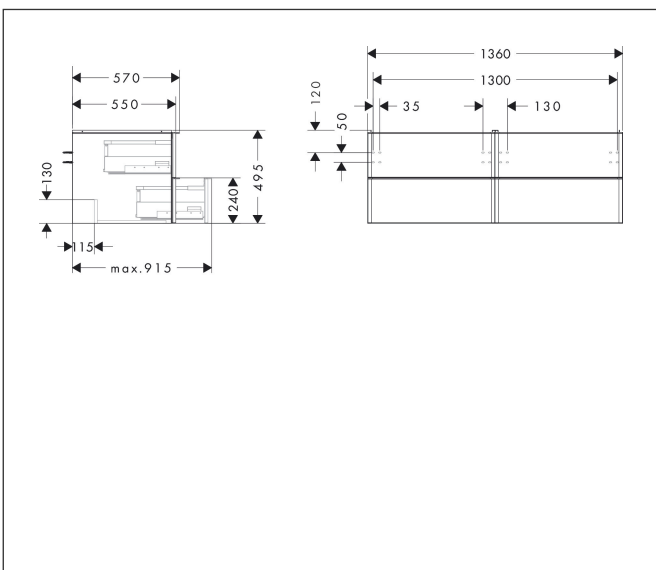

Merk	hansgrohe
Artikelnaam	Xelu Q badmeubel High Gloss White 1360/550 met 4 lades voor consoles met waskom, Oppervlak greep:
Art.nr.	54086670
Oppervlakte	Oppervlak meubel: High Gloss White, Oppervlak greep: Mat zwart
Netto prijs	1.466,64 EUR

Product foto

Kenmerken

- bestaat uit: badkamermeubel, Basic Box-set
- materiaal behuizing: vezelplaat van gemiddelde dichtheid (MDF)
- oppervlaktemateriaal behuizing: thermofolie
- materiaal voorzijde: vezelplaat van gemiddelde dichtheid (MDF)
- oppervlaktemateriaal voorzijde: thermofolie
- MoistureProof: duurzaam materiaal dat lang mooi blijft
- met greepstang
- type opening: volledig uittrekbaar
- materiaal grepen: aluminium
- oppervlaktemateriaal grepen: poedercoating
- 4 lades
- zonder uitsparing voor sifon
- SoftClose, voor vloeiend en zacht sluiten
- individuele en flexibele opbergruimte dankzij het verdelen van de binnenkant
- 2 basisbox-sets inbegrepen
- schaduwvoegprofiel voorbereid voor montage handdoekrek en planchet
- wandmontage
- montagevoorwaarde: voorgemonteerd
- met bevestigingsmateriaal
- opbouwwascom en console moeten apart besteld worden

Maat tekeningen

Technologie

Certificaat

Merk	hansgrohe
Artikelnaam	Xelu Q badmeubel High Gloss White 1360/550 met 4 lades voor consoles met waskom, Oppervlak greep:
Art.nr.	54086670
Oppervlakte	Oppervlak meubel: High Gloss White, Oppervlak greep: Mat zwart
Netto prijs	1.466,64 EUR

Explosietekening voor bouwjaar: >06/23

Merk	hansgrohe
Artikelnaam	Xelu Q badmeubel High Gloss White 1360/550 met 4 lades voor consoles met waskom, Oppervlak greep:
Art.nr.	54086670
Oppervlakte	Oppervlak meubel: High Gloss White, Oppervlak greep: Mat zwart
Netto prijs	1.466,64 EUR