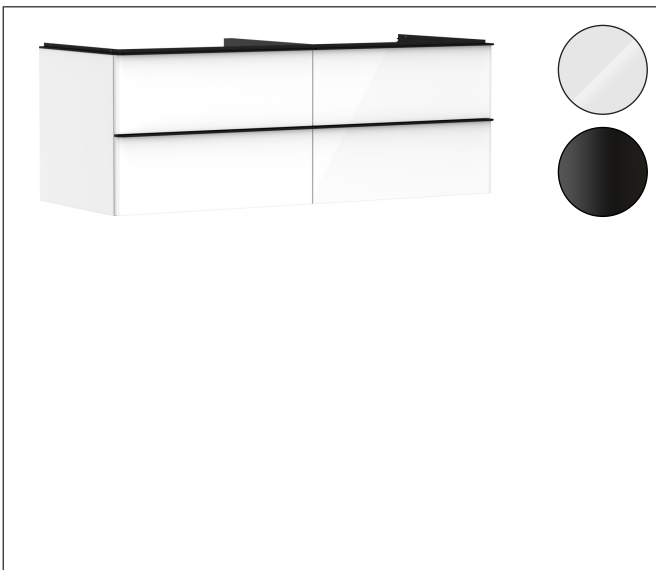

Merk	hansgrohe
Artikelnaam	Xelu Q badmeubel High Gloss White 1360/550 met 4 lades voor consoles met waskom, Oppervlak greep:
Art.nr.	54086670
Oppervlakte	Oppervlak meubel: High Gloss White, Oppervlak greep: Mat zwart
Netto prijs	1.466,64 EUR

Product foto

Kenmerken

- bestaat uit: badkamermeubel, Basic Box-set
- materiaal behuizing: vezelplaat van gemiddelde dichtheid (MDF)
- oppervlaktemateriaal behuizing: thermofolie
- materiaal voorzijde: vezelplaat van gemiddelde dichtheid (MDF)
- oppervlaktemateriaal voorzijde: thermofolie
- MoistureProof: duurzaam materiaal dat lang mooi blijft
- met greepstang
- type opening: volledig uittrekbaar
- materiaal grepen: aluminium
- oppervlaktemateriaal grepen: poedercoating
- 4 lades
- zonder uitsparing voor sifon
- SoftClose, voor vloeiend en zacht sluiten
- individuele en flexibele opbergruimte dankzij het verdelen van de binnenkant
- 2 basisbox-sets inbegrepen
- schaduwvoegprofiel voorbereid voor montage handdoekrek en planchet
- wandmontage
- montagevoorwaarde: voorgemonteerd
- met bevestigingsmateriaal
- opbouwwascom en console moeten apart besteld worden

Maat tekeningen

Technologie

Certificaat

Merk	hansgrohe
Artikelnaam	Xelu Q badmeubel High Gloss White 1360/550 met 4 lades voor consoles met waskom, Oppervlak greep:
Art.nr.	54086670
Oppervlakte	Oppervlak meubel: High Gloss White, Oppervlak greep: Mat zwart
Netto prijs	1.466,64 EUR