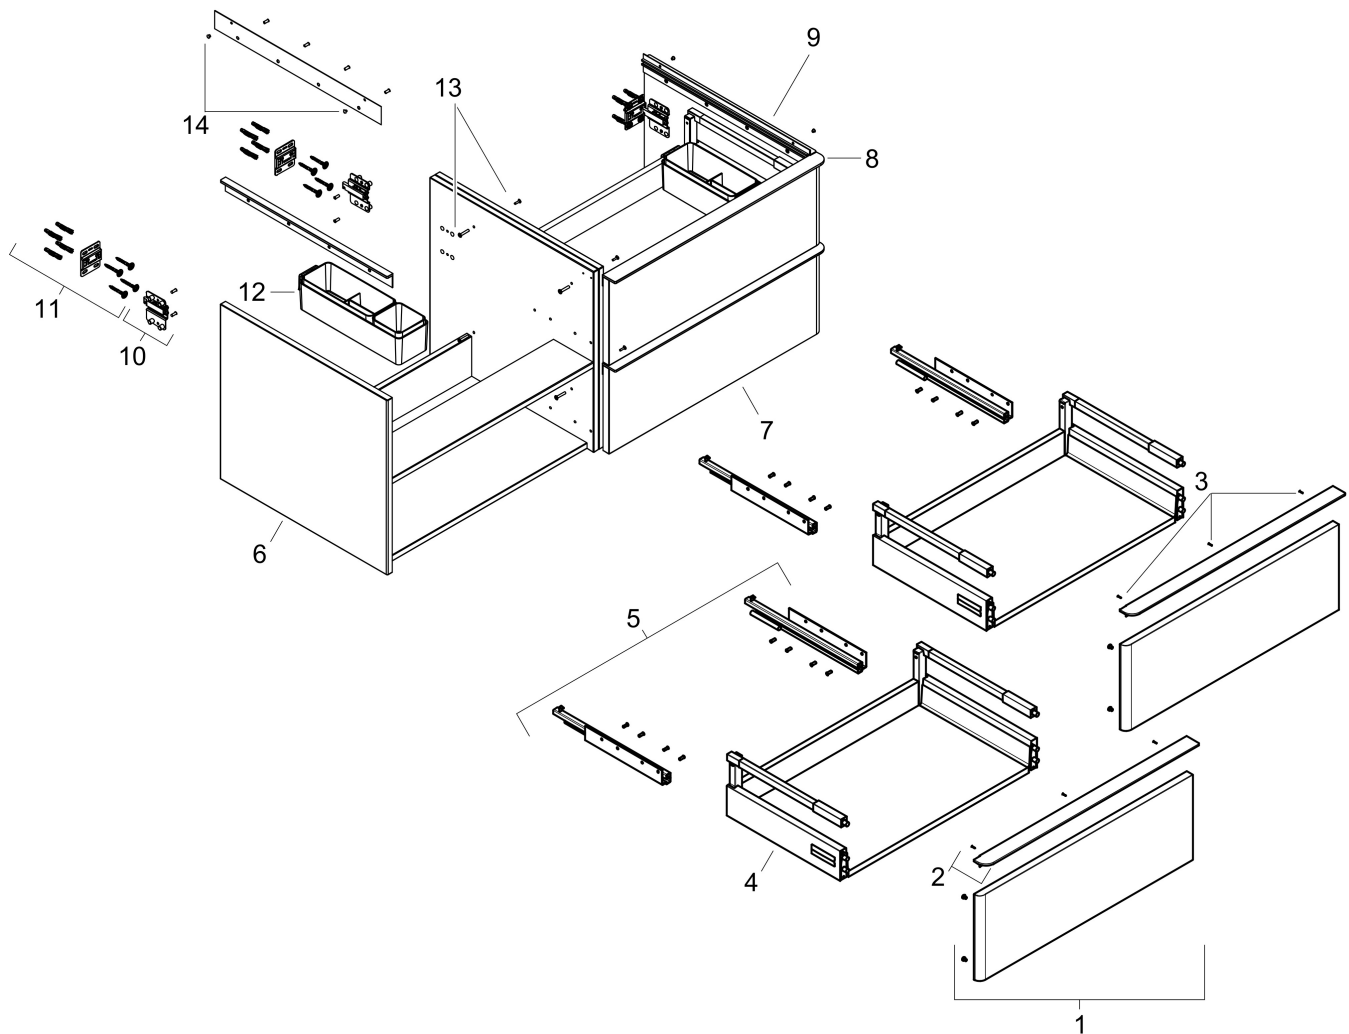

Merk	hansgrohe
Artikelnaam	Xelu Q badmeubel High Gloss White 1360/550 met 4 lades voor consoles met waskom, Oppervlak greep:
Art.nr.	54086670
Oppervlakte	Oppervlak meubel: High Gloss White, Oppervlak greep: Mat zwart
Netto prijs	1.466,64 EUR

Explosietekening voor bouwjaar: >06/23