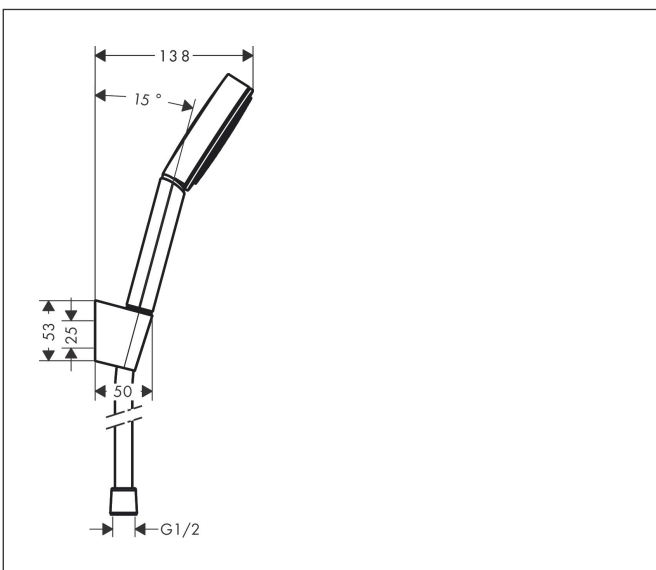

| | |
|-------------|---|
| Merk | hansgrohe |
| Artikelnaam | Pulsify S douchehouder set 105 1jet EcoSmart+ met doucheslang 125 cm |
| Art.nr. | 24307700 |
| Oppervlakte | Mat wit |
| Netto prijs | 74,64 EUR |

Product foto

Kenmerken

- bestaat uit: handdouche, douchehouder, doucheslang
- diameter handdouche 105 mm
- PowderRain
- QuickClean: Kalkaanslag kun je eenvoudig met je vinger verwijderen
- draaikoppeling voorkomt dat de slang in de knoop raakt
- lengte doucheslang: 1250 mm
- geïntegreerde houder
- wandhouders gemaakt van kunststof
- uitspoelbaar zeef inzetstuk

Maat tekeningen

Technologie

Straalsoorten

Certificaat

| | |
|-------------|--|
| Merk | hansgrohe |
| Artikelnaam | Pulsify S douchehouderset 105 1jet EcoSmart+ met doucheslang 125 cm |
| Art.nr. | 24307700 |
| Oppervlakte | Mat wit |
| Netto prijs | 74,64 EUR |