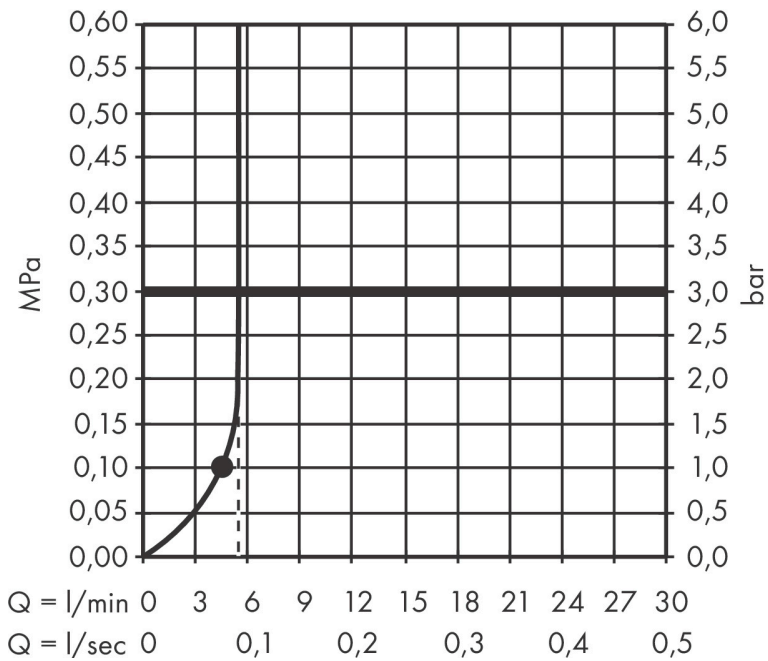

| | |
|-------------|---|
| Merk | hansgrohe |
| Artikelnaam | Pulsify S douchehouder set 105 1jet EcoSmart+ met doucheslang 125 cm |
| Art.nr. | 24307700 |
| Oppervlakte | Mat wit |
| Netto prijs | 74,64 EUR |

Product foto

Kenmerken

- bestaat uit: handdouche, douchehouder, doucheslang
- diameter handdouche 105 mm
- PowderRain
- QuickClean: Kalkaanslag kun je eenvoudig met je vinger verwijderen
- draaikoppeling voorkomt dat de slang in de knoop raakt
- lengte doucheslang: 1250 mm
- geïntegreerde houder
- wandhouders gemaakt van kunststof
- uitspoelbaar zeef inzetstuk

Maat tekeningen

Technologie

Straalsoorten

Certificaat

| | |
|-------------|--|
| Merk | hansgrohe |
| Artikelnaam | Pulsify S douchehouderset 105 1jet EcoSmart+ met doucheslang 125 cm |
| Art.nr. | 24307700 |
| Oppervlakte | Mat wit |
| Netto prijs | 74,64 EUR |

Stroomschema

De verbruikswaarden werden in overeenstemming met de praktijk met de bijbehorende armaturen (thermostaat/mengkraan/inbouwventiel) gemeten.