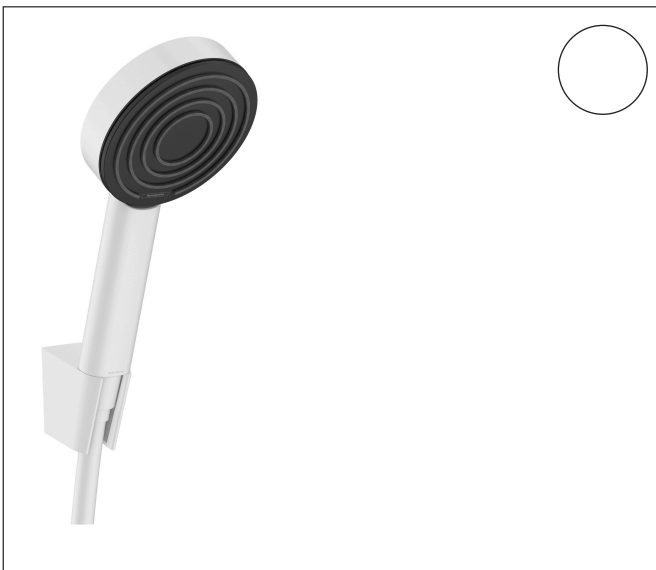

| | |
|-------------|---|
| Merk | hansgrohe |
| Artikelnaam | Pulsify S douchehouder set 105 1jet EcoSmart+ met doucheslang 125 cm |
| Art.nr. | 24307700 |
| Oppervlakte | Mat wit |
| Netto prijs | 74,64 EUR |

Product foto

Kenmerken

- bestaat uit: handdouche, douchehouder, doucheslang
- diameter handdouche 105 mm
- PowderRain
- QuickClean: Kalkaanslag kun je eenvoudig met je vinger verwijderen
- draaikoppeling voorkomt dat de slang in de knoop raakt
- lengte doucheslang: 1250 mm
- geïntegreerde houder
- wandhouders gemaakt van kunststof
- uitspoelbaar zeef inzetstuk

Maat tekeningen

Technologie

Straalsoorten

Certificaat

| | |
|-------------|--|
| Merk | hansgrohe |
| Artikelnaam | Pulsify S douchehouderset 105 1jet EcoSmart+ met doucheslang 125 cm |
| Art.nr. | 24307700 |
| Oppervlakte | Mat wit |
| Netto prijs | 74,64 EUR |