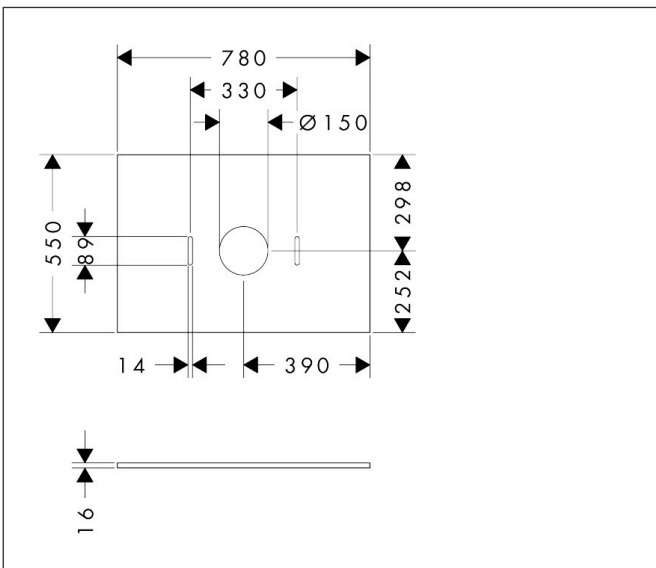

Merk	hansgrohe
Artikelnaam	Xilesa E console 780/550 met uitsparing in het midden voor waskom zonder kraangat
Art.nr.	54275550
Oppervlakte	Cashmere Oak
Netto prijs	189,82 EUR

Product foto

Kenmerken

- materiaal: 3-laags spaanplaat met hoge dichtheid
- oppervlaktmateriaal: laminaat (HPL)
- MoistureProof: duurzaam materiaal dat lang mooi blijft
- aantal wastafeluitsparingen: 1
- wastafeluitsparing: gecentreerd
- wandmontage
- met bevestigingsmateriaal
- met uitsparing voor waskom zonder kraangat
- waskom en badkamermeubel moeten apart besteld worden
- console kan alleen samen met badmeubel voor console worden gemonteerd
- in combinatie met een hansgrohe kraan en Xuniva is het verlengde afvoergarnituur vereist (#56840000)

Maat tekeningen

Technologie

Certificaat

Merk	hansgrohe
Artikelnaam	Xilesa E console 780/550 met uitsparing in het midden voor waskom zonder kraangat
Art.nr.	54275550
Oppervlakte	Cashmere Oak
Netto prijs	189,82 EUR