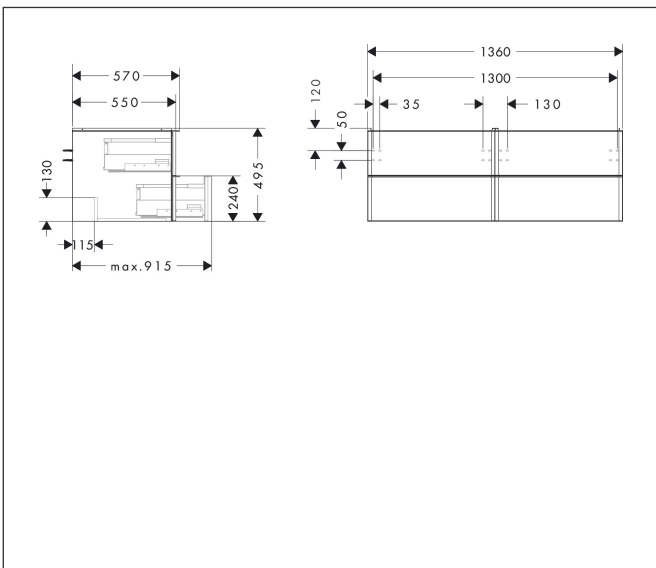

Merk	hansgrohe
Artikelnaam	Xelu Q badmeubel High Gloss White 1360/550 met 4 lades voor consoles met waskom, Oppervlak greep:
Art.nr.	54086700
Oppervlakte	Oppervlak meubel: High Gloss White, Oppervlak greep: Mat wit
Netto prijs	1.466,64 EUR

Product foto

Maat tekeningen

Kenmerken

- bestaat uit: badkamermeubel, Basic Box-set
- materiaal behuizing: vezelplaat van gemiddelde dichtheid (MDF)
- oppervlaktemateriaal behuizing: thermofolie
- materiaal voorzijde: vezelplaat van gemiddelde dichtheid (MDF)
- oppervlaktemateriaal voorzijde: thermofolie
- MoistureProof: duurzaam materiaal dat lang mooi blijft
- met greepstang
- type opening: volledig uittrekbaar
- materiaal grepen: aluminium
- oppervlaktemateriaal grepen: poedercoating
- 4 laden
- zonder uitsparing voor sifon
- SoftClose, voor vloeiend en zacht sluiten
- individuele en flexibele opbergruimte dankzij het verdelen van de binnenkant
- 2 basisbox-sets inbegrepen
- schaduwvoegprofiel voorbereid voor montage handdoekrek en planchet
- wandmontage
- montagevoorwaarde: voorgemonteerd
- met bevestigingsmateriaal
- opbouwwascom en console moeten apart besteld worden

Technologie

Certificaat

Merk	hansgrohe
Artikelnaam	Xelu Q badmeubel High Gloss White 1360/550 met 4 lades voor consoles met waskom, Oppervlak greep:
Art.nr.	54086700
Oppervlakte	Oppervlak meubel: High Gloss White, Oppervlak greep: Mat wit
Netto prijs	1.466,64 EUR

Explosietekening voor bouwjaar: >06/23

Merk	hansgrohe
Artikelnaam	Xelu Q badmeubel High Gloss White 1360/550 met 4 lades voor consoles met waskom, Oppervlak greep:
Art.nr.	54086700
Oppervlakte	Oppervlak meubel: High Gloss White, Oppervlak greep: Mat wit
Netto prijs	1.466,64 EUR