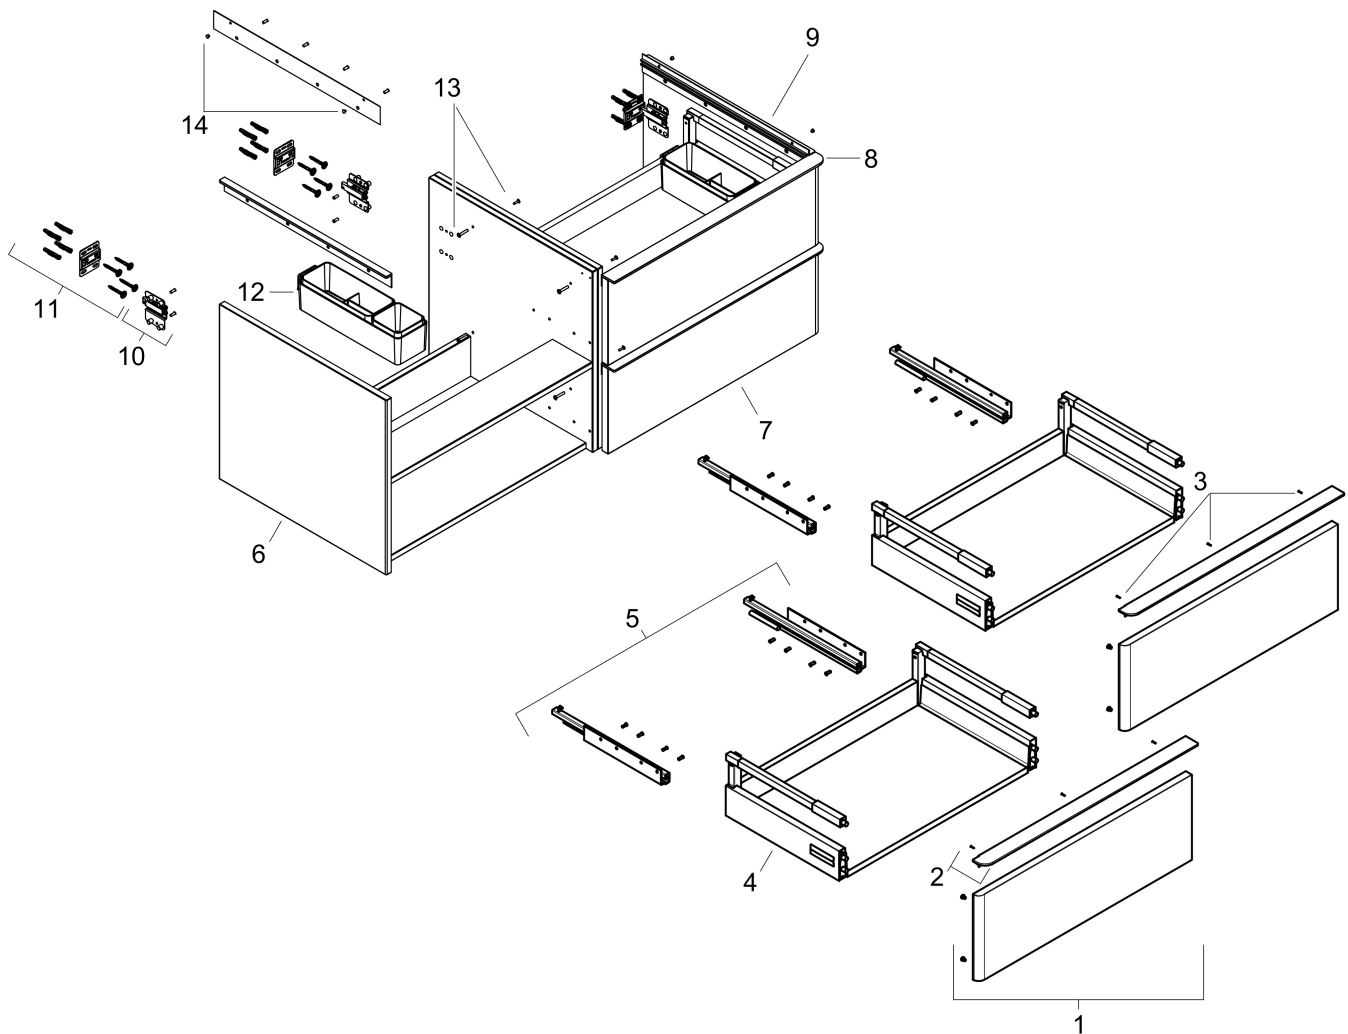

Merk hansgrohe
Artikelnaam **Xelu Q** badmeubel High Gloss White 1360/550 met 4 lades voor consoles met waskom, Oppervlak greep:
Art.nr. 54086700
Oppervlakte Oppervlak meubel: High Gloss White, Oppervlak greep: Mat wit
Netto prijs 1.466,64 EUR

Explosietekening voor bouwjaar: >06/23

Merk	hansgrohe
Artikelnaam	Xelu Q badmeubel High Gloss White 1360/550 met 4 lades voor consoles met waskom, Oppervlak greep:
Art.nr.	54086700
Oppervlakte	Oppervlak meubel: High Gloss White, Oppervlak greep: Mat wit
Netto prijs	1.466,64 EUR

Onderdelen voor bouwjaar: >06/23

Pos	Beschrijving	Art.nr.	Prijs
1	meubelfront	87387000	300,40
2	greep links	87318700	147,60
3	schroef-set	87157000	16,60
4	uittrekelement	87320000	300,40
5	ladegeleiders	87240000	113,70
6	meubelromp	87379000	694,30
7	meubelfront	87391000	300,40
8	greep rechts	87319700	147,60
9	meubelromp	87383000	694,30
10	bevestigingsmateriaal	87276000	64,30
11	montageset	87275000	40,60
12	Box set	54224670	37,90
13	montageset	87309000	32,70
14	afdekkap	87441670	10,40
a	handdoekrek	54143700	70,60
b	planchet	54144700	124,64
c	standbeen	54145700	103,48