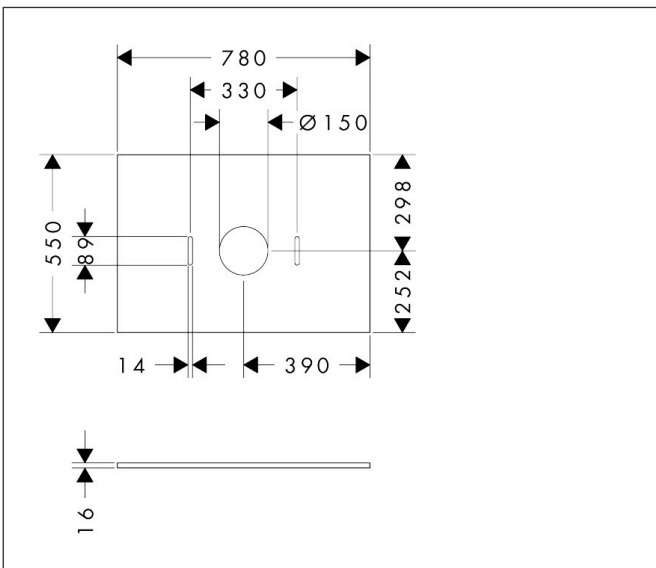

Merk	hansgrohe
Artikelnaam	Xilesa E console 780/550 met uitsparing in het midden voor waskom zonder kraangat
Art.nr.	54275700
Oppervlakte	mat wit
Netto prijs	189,82 EUR

Product foto

Kenmerken

- materiaal: 3-laags spaanplaat met hoge dichtheid
- oppervlaktmateriaal: laminaat (HPL)
- MoistureProof: duurzaam materiaal dat lang mooi blijft
- aantal wastafeluitsparingen: 1
- wastafeluitsparing: gecentreerd
- wandmontage
- met bevestigingsmateriaal
- met uitsparing voor waskom zonder kraangat
- waskom en badkamermeubel moeten apart besteld worden
- console kan alleen samen met badmeubel voor console worden gemonteerd
- in combinatie met een hansgrohe kraan en Xuniva is het volledige afvoergarnituur vereist (#56840000)

Maat tekeningen

Technologie

Certificaat

Merk	hansgrohe
Artikelnaam	Xilesa E console 780/550 met uitsparing in het midden voor waskom zonder kraangat
Art.nr.	54275700
Oppervlakte	mat wit
Netto prijs	189,82 EUR