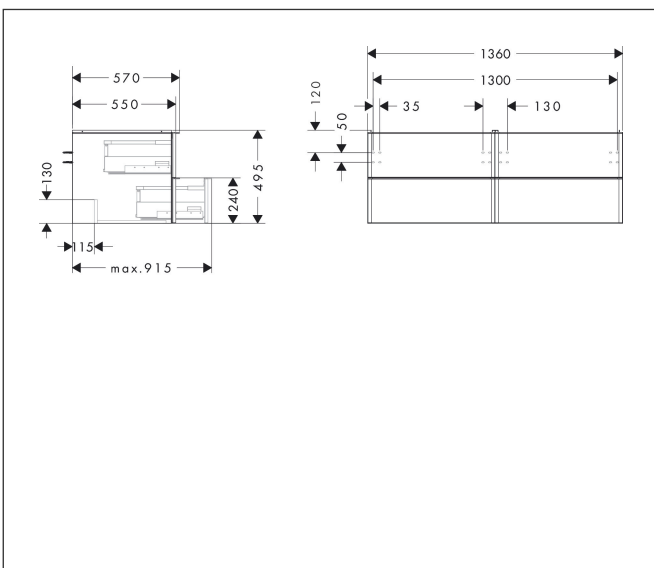

Merk	hansgrohe
Artikelnaam	Xelu Q badmeubel Diamond Matt Grey 1360/550 met 4 lades voor consoles met waskom, Oppervlak greep:
Art.nr.	54087000
Oppervlakte	Oppervlak meubel: Diamond Matt Grey, Oppervlak greep: chroom
Netto prijs	1.466,64 EUR

Product foto

Kenmerken

- bestaat uit: badkamermeubel, Basic Box-set
- materiaal behuizing: vezelplaat van gemiddelde dichtheid (MDF)
- oppervlaktemateriaal behuizing: thermofolie
- materiaal voorzijde: vezelplaat van gemiddelde dichtheid (MDF)
- oppervlaktemateriaal voorzijde: thermofolie
- SmoothSurface: glad en effen voor een geweldig gevoel
- AntiFingerprint: oplossing tegen vingerafdrukken
- MoistureProof: duurzaam materiaal dat lang mooi blijft
- met greepstang
- type opening: volledig uittrekbaar
- materiaal grepen: aluminium
- oppervlaktemateriaal grepen: verchroomd glanzend
- 4 laden
- zonder uitsparing voor sifon
- SoftClose, voor vloeiend en zacht sluiten
- individuele en flexibele opberg ruimte dankzij het verdelen van de binnenkant
- 2 basisbox-sets inbegrepen
- schaduwvoegprofiel voorbereid voor montage handdoekrek en planchet
- wandmontage
- montagevoorwaarde: voormonteerd
- met bevestigingsmateriaal

Maat tekeningen

Technologie

Certificaat

Merk	hansgrohe
Artikelnaam	Xelu Q badmeubel Diamond Matt Grey 1360/550 met 4 lades voor consoles met waskom, Oppervlak greep:
Art.nr.	54087000
Oppervlakte	Oppervlak meubel: Diamond Matt Grey, Oppervlak greep: chroom
Netto prijs	1.466,64 EUR