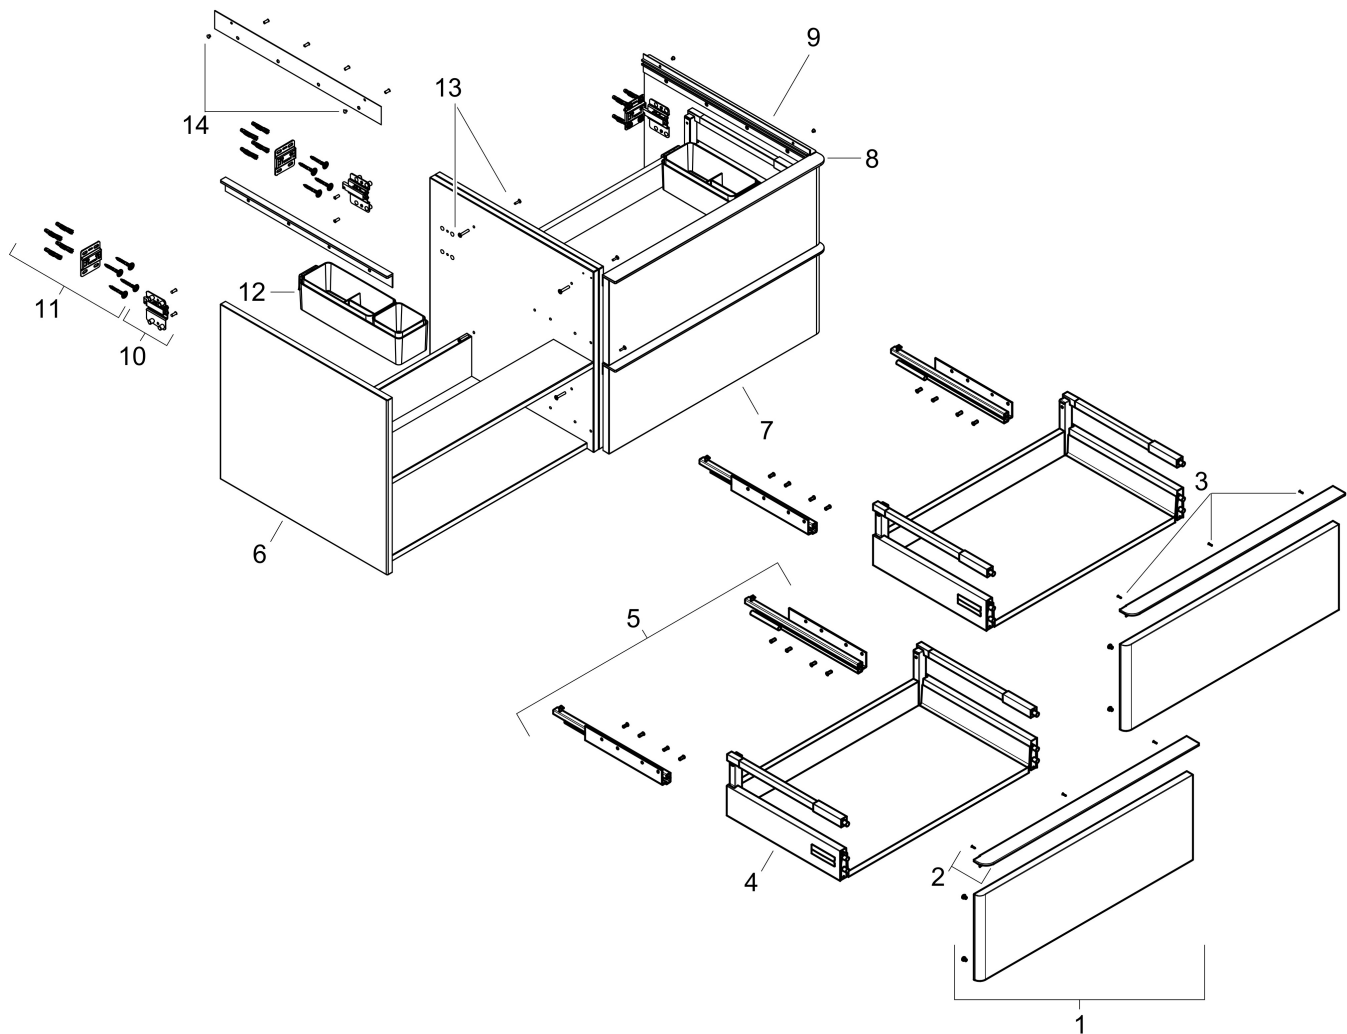

Merk	hansgrohe
Artikelnaam	Xelu Q badmeubel Diamond Matt Grey 1360/550 met 4 lades voor consoles met waskom, Oppervlak greep:
Art.nr.	54087000
Oppervlakte	Oppervlak meubel: Diamond Matt Grey, Oppervlak greep: chroom
Netto prijs	1.466,64 EUR

Explosietekening voor bouwjaar: >06/23