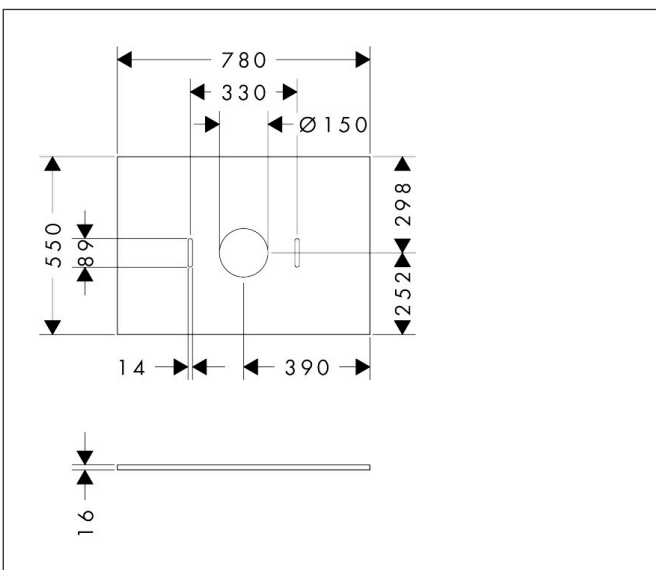

Merk	hansgrohe
Artikelnaam	<b>Xilesa E</b> console 780/550 met uitsparing in het midden voor waskom zonder kraangat
Art.nr.	54275760
Oppervlakte	Slate Matt Grey
Netto prijs	189,82 EUR

## Kenmerken

- materiaal: 3-laags spaanplaat met hoge dichtheid
- oppervlaktmateriaal: laminaat (HPL)
- MoistureProof: duurzaam materiaal dat lang mooi blijft
- aantal wastafeluitsparingen: 1
- wastafeluitsparing: gecentreerd
- wandmontage
- met bevestigingsmateriaal
- met uitsparing voor waskom zonder kraangat
- waskom en badkamermeubel moeten apart besteld worden
- console kan alleen samen met badmeubel voor console worden gemonteerd
- in combinatie met een hansgrohe kraan en Xuniva is het volledige afvoergarnituur vereist (#56840000)

## Maat tekeningen

## Certificaat

Merk	hansgrohe
Artikelnaam	<b>Xilesa E</b> console 780/550 met uitsparing in het midden voor waskom zonder kraangat
Art.nr.	54275760
Oppervlakte	Slate Matt Grey
Netto prijs	189,82 EUR