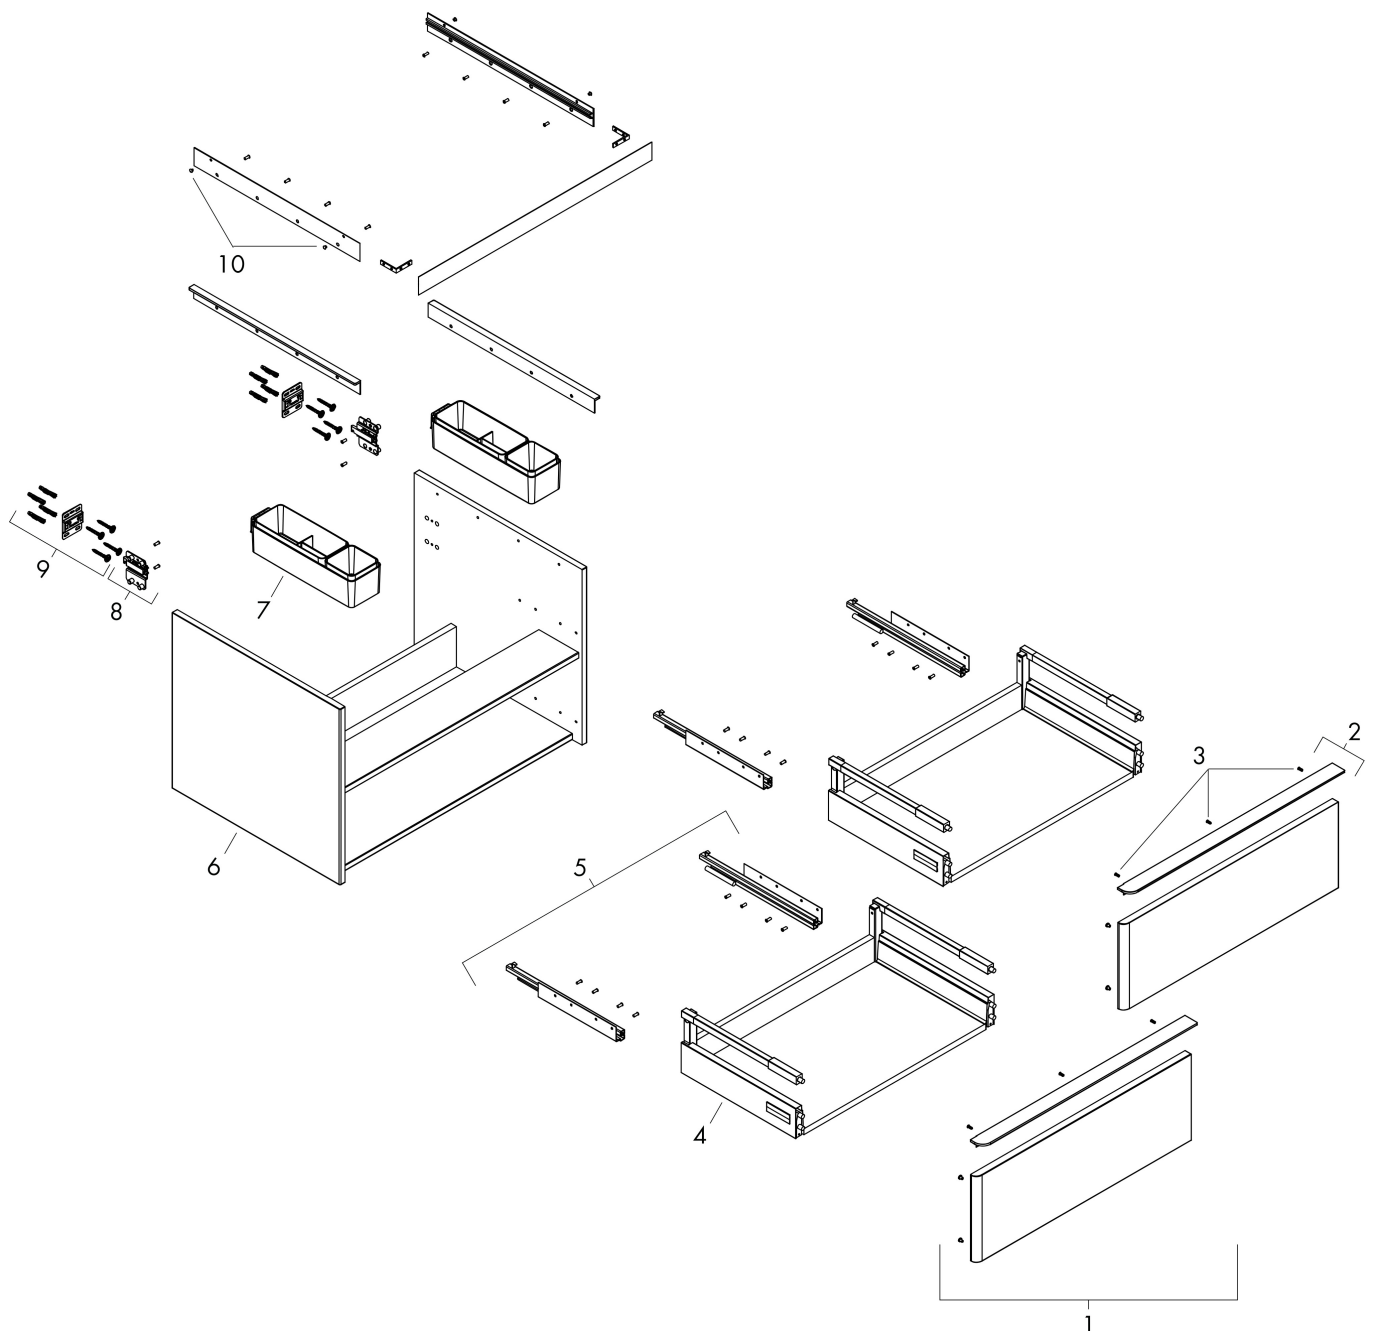

Merk	hansgrohe
Artikelnaam	Xelu Q badmeubel Diamond Matt Grey 1360/550 met 4 lades voor consoles met waskom, Oppervlak greep:
Art.nr.	54087670
Oppervlakte	Oppervlak meubel: Diamond Matt Grey, Oppervlak greep: Mat zwart
Netto prijs	1.466,64 EUR

Explosietekening voor bouwjaar: >06/23