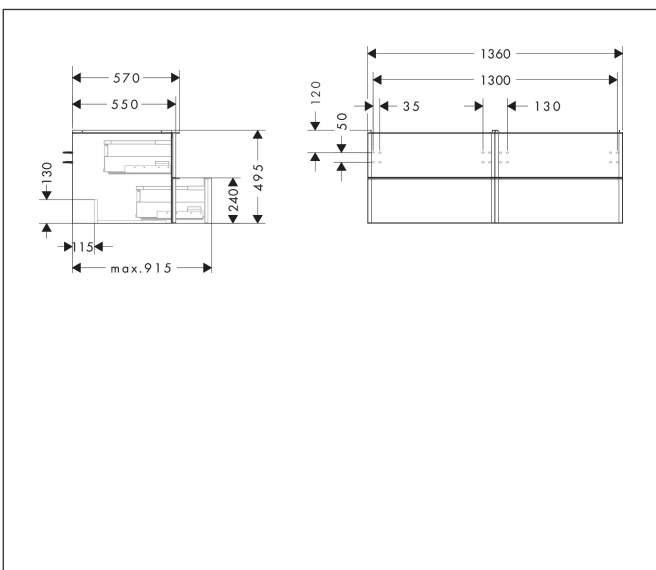

Merk	hansgrohe
Artikelnaam	Xelu Q badmeubel Diamond Matt Grey 1360/550 met 4 lades voor consoles met waskom, Oppervlak greep:
Art.nr.	54087670
Oppervlakte	Oppervlak meubel: Diamond Matt Grey, Oppervlak greep: Mat zwart
Netto prijs	1.466,64 EUR

Product foto

Kenmerken

- bestaat uit: badkamermeubel, Basic Box-set
- materiaal behuizing: vezelplaat van gemiddelde dichtheid (MDF)
- oppervlaktemateriaal behuizing: thermofolie
- materiaal voorzijde: vezelplaat van gemiddelde dichtheid (MDF)
- oppervlaktemateriaal voorzijde: thermofolie
- SmoothSurface: glad en effen voor een geweldig gevoel
- AntiFingerprint: oplossing tegen vingerafdrukken
- MoistureProof: duurzaam materiaal dat lang mooi blijft
- met greepstang
- type opening: volledig uittrekbaar
- materiaal grepen: aluminium
- oppervlaktemateriaal grepen: poedercoating
- 4 laden
- zonder uitsparing voor sifon
- SoftClose, voor vloeiend en zacht sluiten
- individuele en flexibele opberg ruimte dankzij het verdelen van de binnenkant
- 2 basisbox-sets inbegrepen
- schaduwvoegprofiel voorbereid voor montage handdoekrek en planchet
- wandmontage
- montagevoorwaarde: voorgemonteerd
- met bevestigingsmateriaal

Maat tekeningen

Technologie

Certificaat

Merk	hansgrohe
Artikelnaam	Xelu Q badmeubel Diamond Matt Grey 1360/550 met 4 lades voor consoles met waskom, Oppervlak greep:
Art.nr.	54087670
Oppervlakte	Oppervlak meubel: Diamond Matt Grey, Oppervlak greep: Mat zwart
Netto prijs	1.466,64 EUR