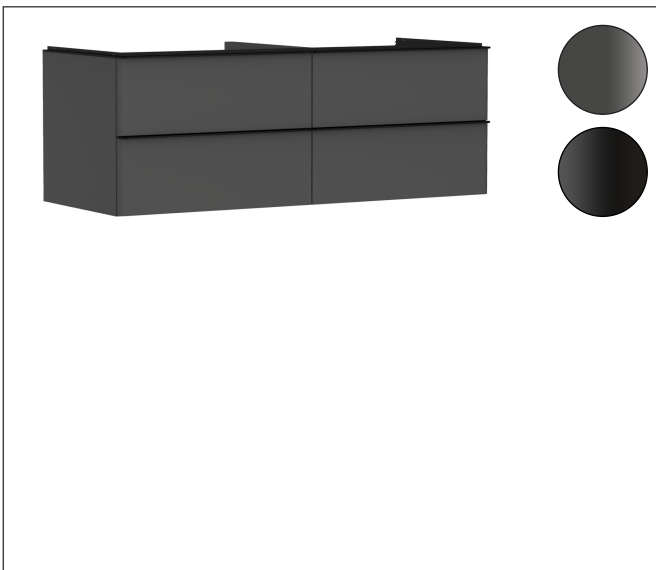

Merk	hansgrohe
Artikelnaam	Xelu Q badmeubel Diamond Matt Grey 1360/550 met 4 lades voor consoles met waskom, Oppervlak greep:
Art.nr.	54087670
Oppervlakte	Oppervlak meubel: Diamond Matt Grey, Oppervlak greep: Mat zwart
Netto prijs	1.466,64 EUR

Product foto

Kenmerken

- bestaat uit: badkamermeubel, Basic Box-set
- materiaal behuizing: vezelplaat van gemiddelde dichtheid (MDF)
- oppervlaktemateriaal behuizing: thermofolie
- materiaal voorzijde: vezelplaat van gemiddelde dichtheid (MDF)
- oppervlaktemateriaal voorzijde: thermofolie
- SmoothSurface: glad en effen voor een geweldig gevoel
- AntiFingerprint: oplossing tegen vingerafdrukken
- MoistureProof: duurzaam materiaal dat lang mooi blijft
- met greepstang
- type opening: volledig uittrekbaar
- materiaal grepen: aluminium
- oppervlaktemateriaal grepen: poedercoating
- 4 laden
- zonder uitsparing voor sifon
- SoftClose, voor vloeiend en zacht sluiten
- individuele en flexibele opberg ruimte dankzij het verdelen van de binnenkant
- 2 basisbox-sets inbegrepen
- schaduwvoegprofiel voorbereid voor montage handdoekrek en planchet
- wandmontage
- montagevoorwaarde: voorgemonteerd
- met bevestigingsmateriaal

Maat tekeningen

Technologie

Certificaat

Merk	hansgrohe
Artikelnaam	Xelu Q badmeubel Diamond Matt Grey 1360/550 met 4 lades voor consoles met waskom, Oppervlak greep:
Art.nr.	54087670
Oppervlakte	Oppervlak meubel: Diamond Matt Grey, Oppervlak greep: Mat zwart
Netto prijs	1.466,64 EUR