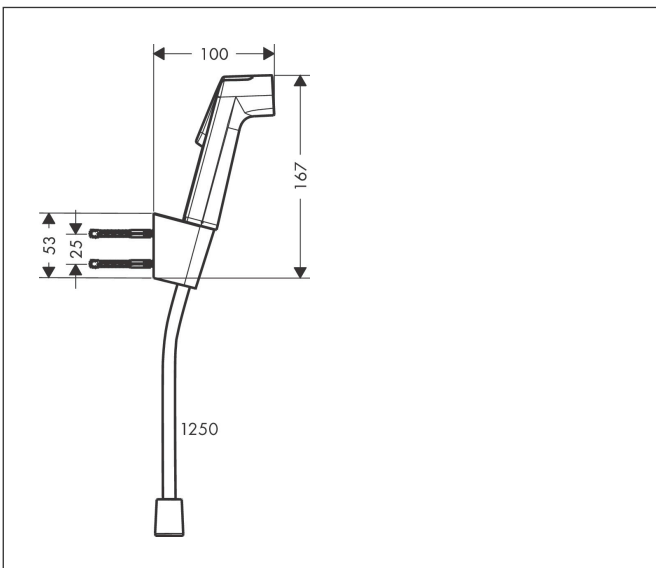

Merk	hansgrohe
Artikelnaam	bidethanddouche 1jet EcoSmart met Porter S douchehouder en doucheslang 125 cm
Art.nr.	29238000
Oppervlakte	chrom
Netto prijs	102,13 EUR

## Kenmerken

- bestaat uit: bidet handdouche, douchehouder, doucheslang
- diameter handdouche 28 mm
- we raden aan om dit product te gebruiken met een stopkraan in de leiding
- niet geschikt voor gebruik in landen met een geldige EN 1717
- doucheslang met een conische en een cilindrische moer
- draaikoppeling voorkomt dat de slang in de knoop raakt
- lengte doucheslang: 1250 mm
- met terugslagklep
- geïntegreerde houder
- douchehouder van kunststof
- afspoelbare filterring
- niet intrinsiek veilig tegen terugstroming
- EU taxonomie: max. 8l/min

## Maat tekeningen