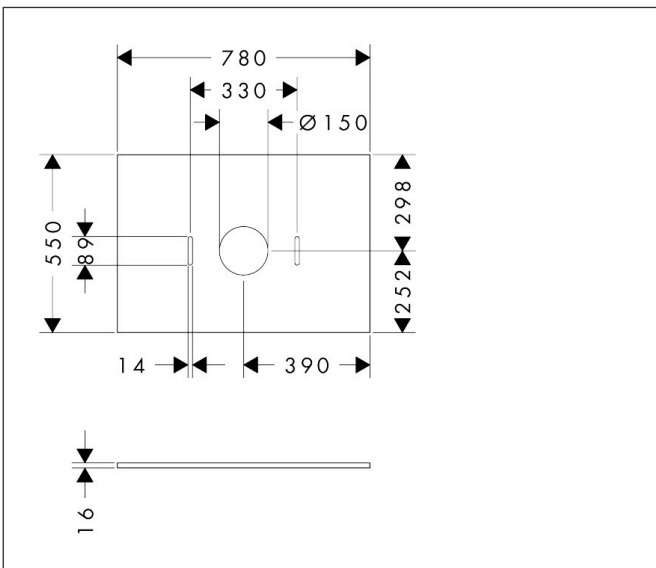

Merk	hansgrohe
Artikelnaam	Xilesa E console 780/550 met uitsparing in het midden voor waskom zonder kraangat
Art.nr.	54275780
Oppervlakte	Sand Matt Beige
Netto prijs	189,82 EUR

Product foto

Kenmerken

- materiaal: 3-laags spaanplaat met hoge dichtheid
- oppervlaktmateriaal: laminaat (HPL)
- MoistureProof: duurzaam materiaal dat lang mooi blijft
- aantal wastafeluitsparingen: 1
- wastafeluitsparing: gecentreerd
- wandmontage
- met bevestigingsmateriaal
- met uitsparing voor waskom zonder kraangat
- waskom en badkamermeubel moeten apart besteld worden
- console kan alleen samen met badmeubel voor console worden gemonteerd
- in combinatie met een hansgrohe kraan en Xuniva is het verlengde afvoergarnituur vereist (#56840000)

Maat tekeningen

Technologie

Certificaat

Merk	hansgrohe
Artikelnaam	Xilesa E console 780/550 met uitsparing in het midden voor waskom zonder kraangat
Art.nr.	54275780
Oppervlakte	Sand Matt Beige
Netto prijs	189,82 EUR