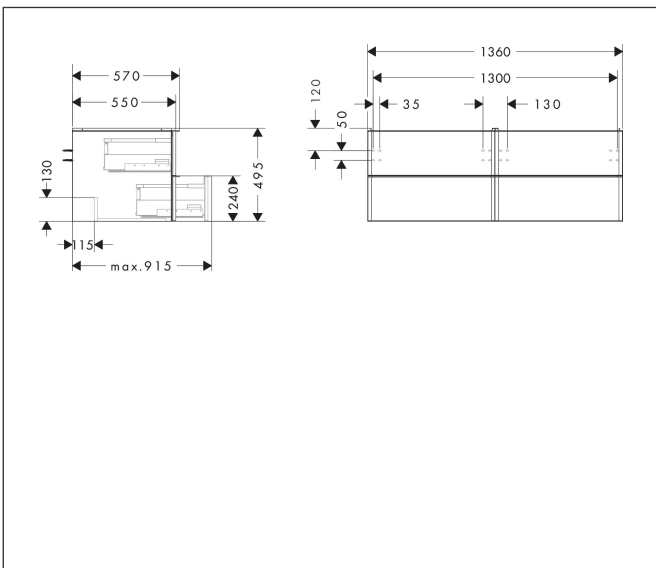

Merk	hansgrohe
Artikelnaam	<b>Xelu Q</b> badmeubel Diamond Matt Grey 1360/550 met 4 lades voor consoles met waskom, Oppervlak greep:
Art.nr.	54087700
Oppervlakte	Oppervlak meubel: Diamond Matt Grey, Oppervlak greep: Mat wit
Netto prijs	1.466,64 EUR

## Maat tekeningen