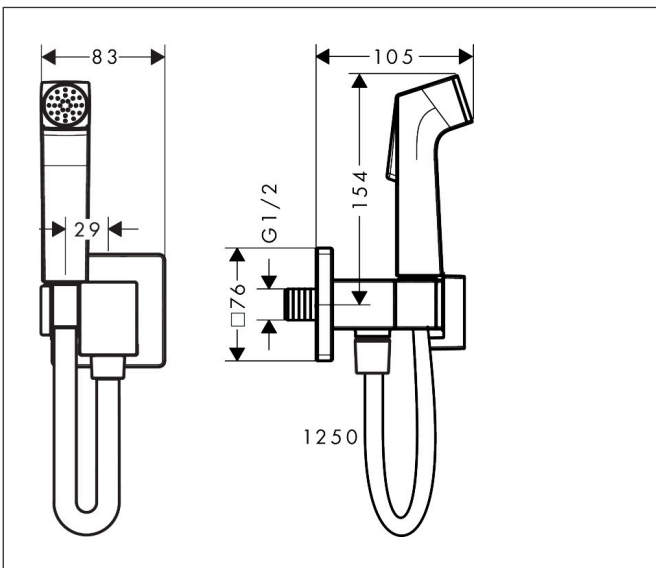

| | |
|-------------|--|
| Merk | hansgrohe |
| Artikelnaam | bidethanddouche 1jet E EcoSmart voor koud water met douchehouder en doucheslang 125 cm |
| Art.nr. | 29231340 |
| Oppervlakte | Brushed Black Chrome |
| Netto prijs | 196,74 EUR |

Product foto

Kenmerken

- bestaat uit: bidet handdouche, met stopkraan voor douchehouder, doucheslang
- diameter handdouche 28 mm
- niet geschikt voor gebruik in landen met een geldige EN 1717
- doucheslang met conische moer aan beide uiteinden
- draaikoppeling voorkomt dat de slang in de knoop raakt
- lengte doucheslang: 1250 mm
- aansluiting: G $\frac{1}{2}$
- met terugslagklep
- geïntegreerde houder
- wandhouders van metaal
- afspoelbare filterring
- niet intrinsiek veilig tegen terugstroming
- EU taxonomie: max. 8l/min

Maat tekeningen

Technologie

| | |
|-------------|--|
| Merk | hansgrohe |
| Artikelnaam | bidethanddouche 1jet E EcoSmart voor koud water met douchehouder en doucheslang 125 cm |
| Art.nr. | 29231340 |
| Oppervlakte | Brushed Black Chrome |
| Netto prijs | 196,74 EUR |

Stroomschema

| | |
|-------------|---|
| Merk | hansgrohe |
| Artikelnaam | bidethanddouche 1jet E EcoSmart voor koud water met douchehouder en doucheslang 125 cm |
| Art.nr. | 29231340 |
| Oppervlakte | Brushed Black Chrome |
| Netto prijs | 196,74 EUR |