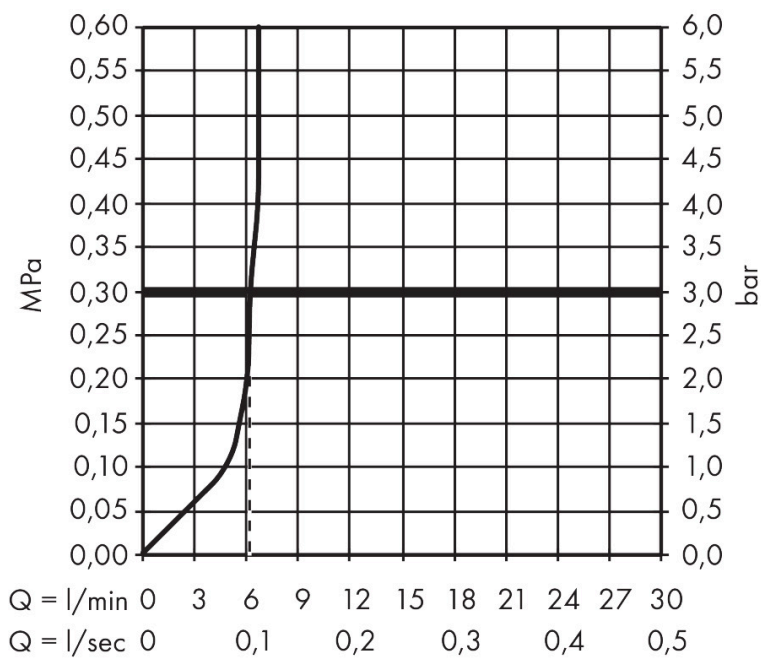

Merk	hansgrohe
Artikelnaam	bidethanddouche 1jet E EcoSmart voor koud water met douchehouder en doucheslang 125 cm
Art.nr.	29231340
Oppervlakte	Brushed Black Chrome
Netto prijs	196,74 EUR

Stroomschema