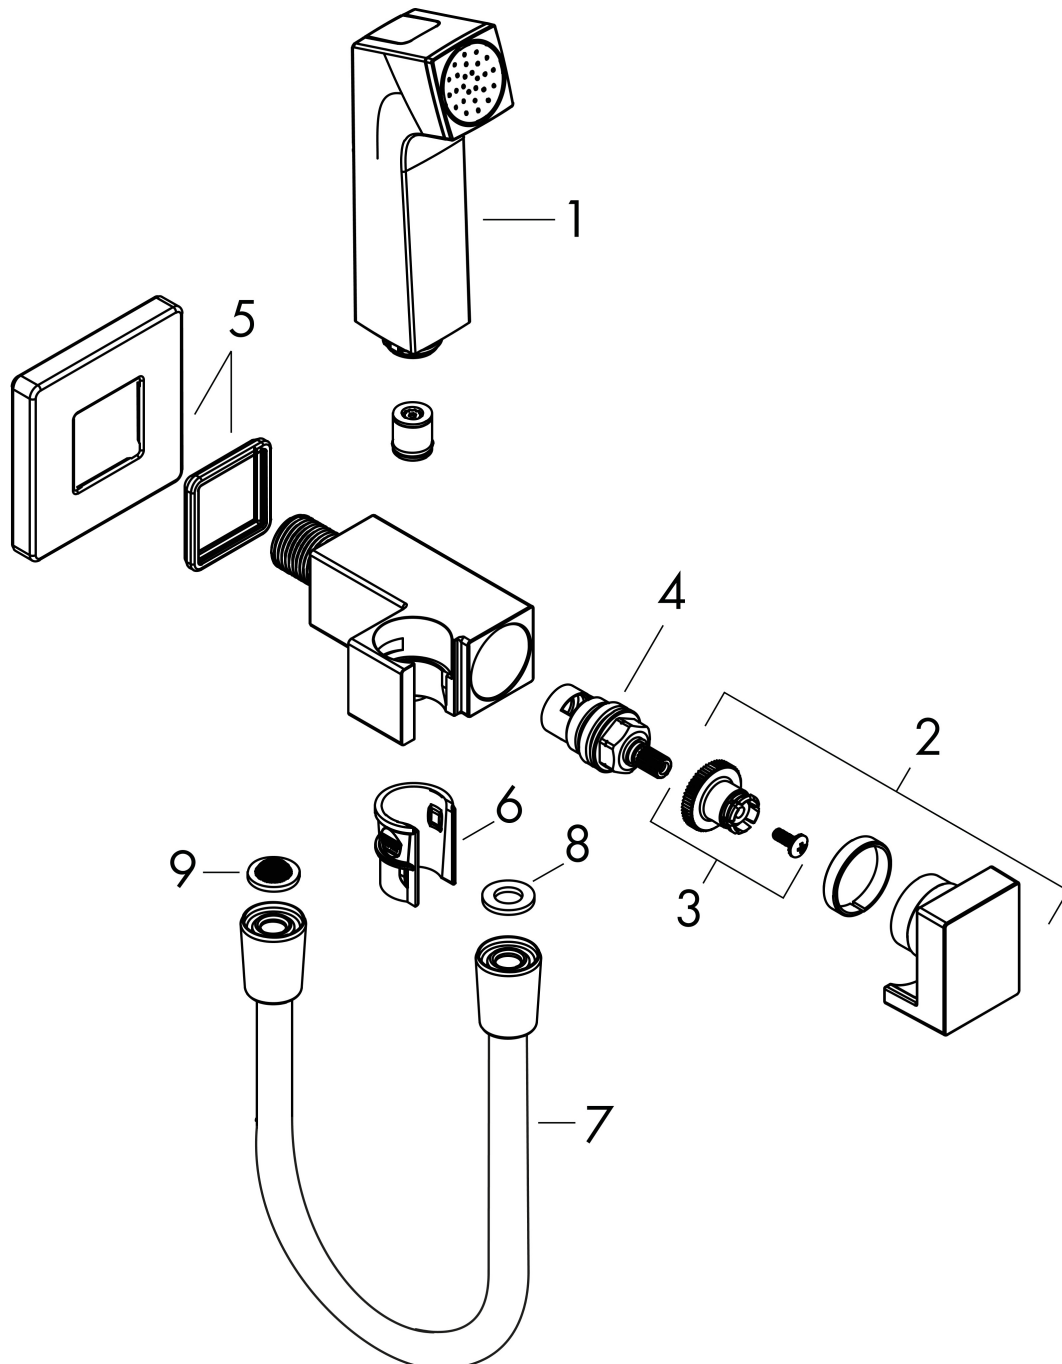

Merk	hansgrohe
Artikelnaam	bidethanddouche 1jet E EcoSmart voor koud water met douchehouder en doucheslang 125 cm
Art.nr.	29231340
Oppervlakte	Brushed Black Chrome
Netto prijs	196,74 EUR

Explosietekening voor bouwjaar: >05/22