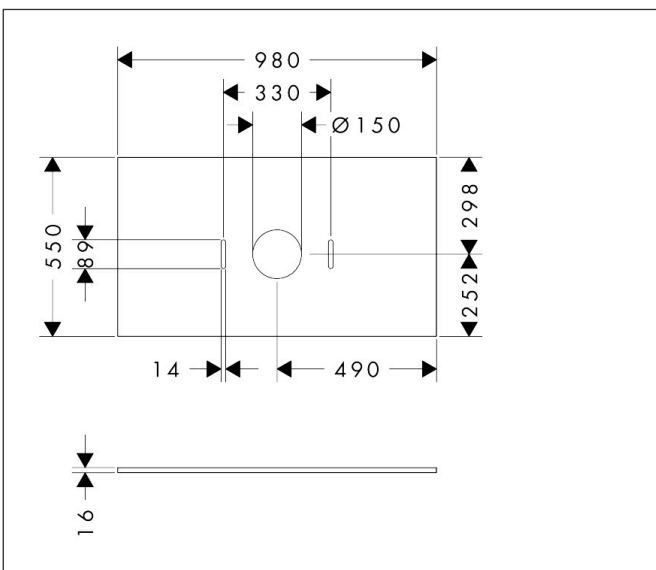

Merk	hansgrohe
Artikelnaam	Xilesa E console 980/550 met uitsparing in het midden voor waskom zonder kraangat
Art.nr.	54276550
Oppervlakte	Cashmere Oak
Netto prijs	222,39 EUR

Product foto

Kenmerken

- materiaal: 3-laags spaanplaat met hoge dichtheid
- oppervlaktmateriaal: laminaat (HPL)
- MoistureProof: duurzaam materiaal dat lang mooi blijft
- aantal wastafeluitsparingen: 1
- wastafeluitsparing: gecentreerd
- wandmontage
- met bevestigingsmateriaal
- met uitsparing voor waskom zonder kraangat
- waskom en badkamermeubel moeten apart besteld worden
- console kan alleen samen met badmeubel voor console worden gemonteerd
- in combinatie met een hansgrohe kraan en Xuniva is het verlengde afvoergarnituur vereist (#56840000)

Maat tekeningen

Technologie

Certificaat

Merk	hansgrohe
Artikelnaam	Xilesa E console 980/550 met uitsparing in het midden voor waskom zonder kraangat
Art.nr.	54276550
Oppervlakte	Cashmere Oak
Netto prijs	222,39 EUR