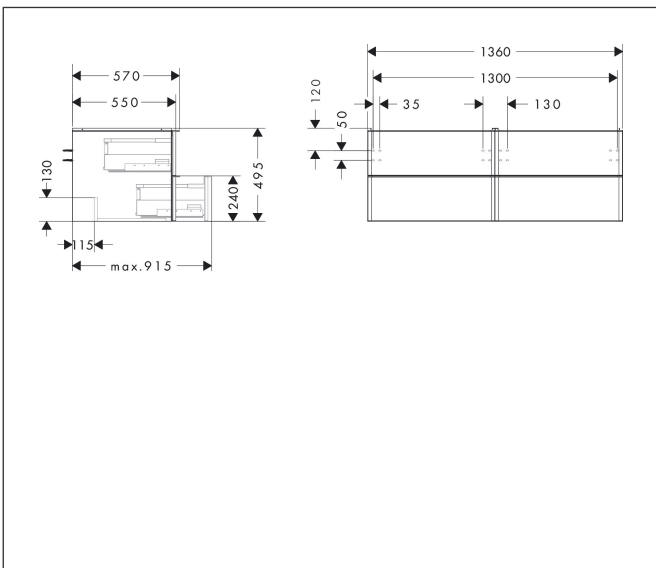

Merk	hansgrohe
Artikelnaam	Xelu Q badmeubel Natural Oak 1360/550 met 4 lades voor consoles met waskom, Oppervlak greep:
Art.nr.	54088000
Oppervlakte	Oppervlak meubel: Natural Oak, Oppervlak greep: chroom
Netto prijs	1.466,64 EUR

Product foto

Kenmerken

- bestaat uit: badkamermeubel, Basic Box-set
- materiaal behuizing: vezelplaat van gemiddelde dichtheid (MDF)
- oppervlaktemateriaal behuizing: thermofolie
- materiaal voorzijde: vezelplaat van gemiddelde dichtheid (MDF)
- oppervlaktemateriaal voorzijde: thermofolie
- MoistureProof: duurzaam materiaal dat lang mooi blijft
- met greepstang
- type opening: volledig uittrekbaar
- materiaal grepen: aluminium
- oppervlaktemateriaal grepen: verchromd glanzend
- 4 laden
- zonder uitsparing voor sifon
- SoftClose, voor vloeiend en zacht sluiten
- individuele en flexibele opbergruimte dankzij het verdelen van de binnenkant
- 2 basisbox-sets inbegrepen
- schaduwvoegprofiel voorbereid voor montage handdoekrek en planchet
- wandmontage
- montagevoorwaarde: voorgemonteerd
- met bevestigingsmateriaal
- opbouwwascom en console moeten apart besteld worden

Maat tekeningen

Technologie

Certificaat

Merk	hansgrohe
Artikelnaam	Xelu Q badmeubel Natural Oak 1360/550 met 4 lades voor consoles met waskom, Oppervlak greep:
Art.nr.	54088000
Oppervlakte	Oppervlak meubel: Natural Oak, Oppervlak greep: chroom
Netto prijs	1.466,64 EUR

Explosietekening voor bouwjaar: >06/23

Merk hansgrohe
Artikelnaam **Xelu Q** badmeubel Natural Oak 1360/550 met 4 lades voor consoles met waskom, Oppervlak greep:
Art.nr. 54088000
Oppervlakte Oppervlak meubel: Natural Oak, Oppervlak greep: chroom
Netto prijs 1.466,64 EUR