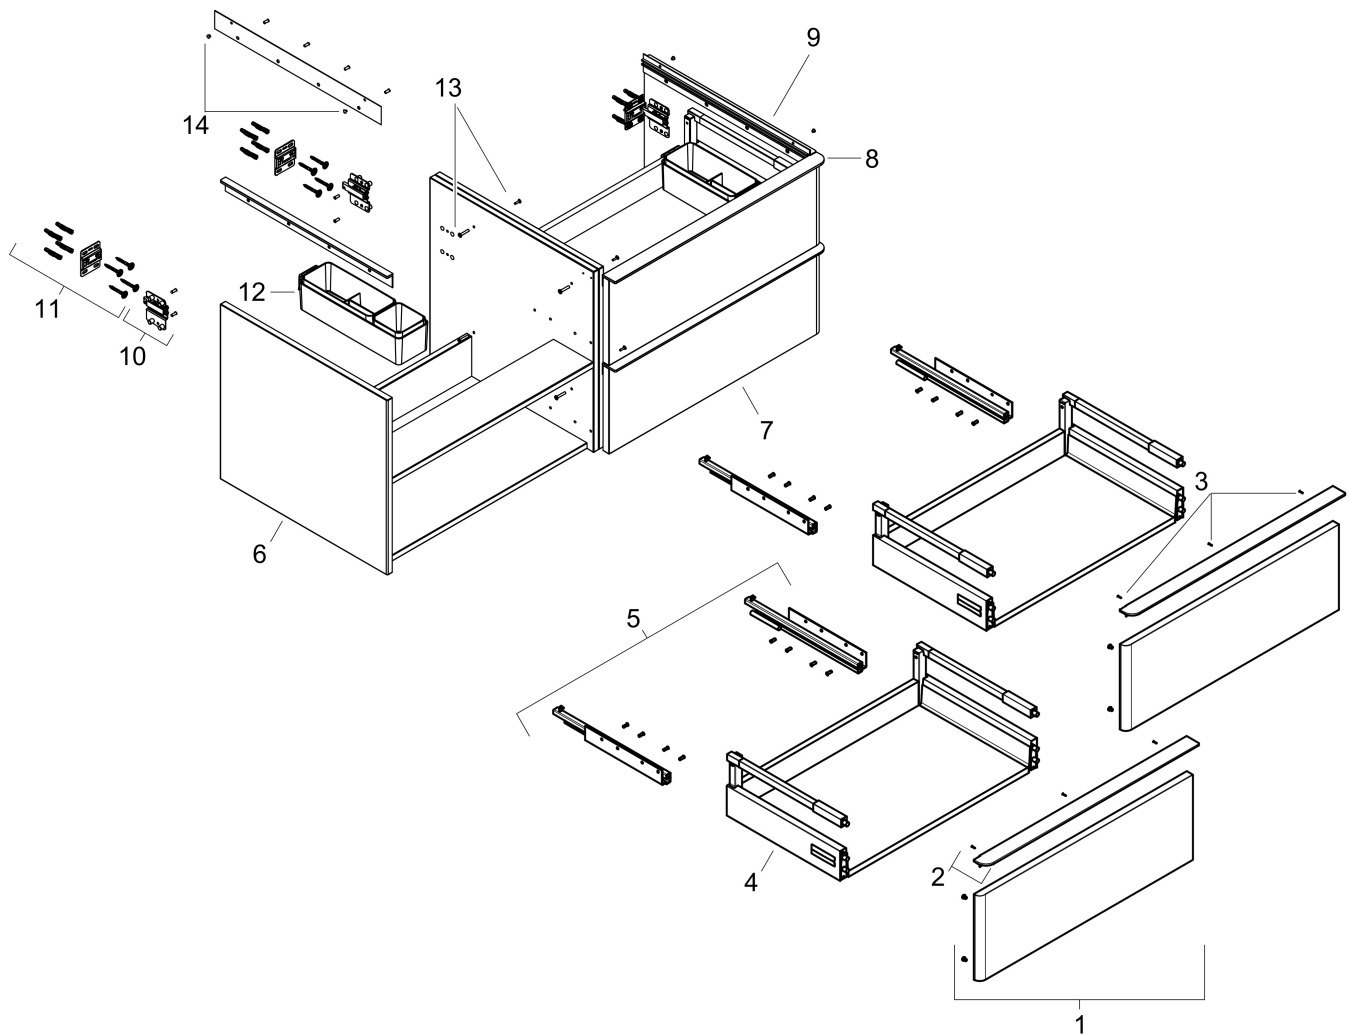

Merk hansgrohe
Artikelnaam **Xelu Q** badmeubel Natural Oak 1360/550 met 4 lades voor consoles met waskom, Oppervlak greep:
Art.nr. 54088000
Oppervlakte Oppervlak meubel: Natural Oak, Oppervlak greep: chroom
Netto prijs 1.466,64 EUR

Explosietekening voor bouwjaar: >06/23

Merk hansgrohe
Artikelnaam **Xelu Q** badmeubel Natural Oak 1360/550 met 4 lades voor consoles met waskom, Oppervlak greep:
Art.nr. 54088000
Oppervlakte Oppervlak meubel: Natural Oak, Oppervlak greep: chroom
Netto prijs 1.466,64 EUR

Onderdelen voor bouwjaar: >06/23

Pos	Beschrijving	Art.nr.	Prijs
1	meubelfront	87389000	300,40
2	greep links	87318000	185,60
3	schroef-set	87157000	16,60
4	uittrekelement	87320000	300,40
5	ladegeleiders	87240000	113,70
6	meubelromp	87381000	694,30
7	meubelfront	87393000	300,40
8	greep rechts	87319000	147,60
9	meubelromp	87385000	694,30
10	bevestigingsmateriaal	87276000	64,30
11	montageset	87275000	40,60
12	Box set	54224670	37,90
13	montageset	87309000	32,70
14	afdekkap	87441670	10,40
a	handdoekrek	54143000	70,60
b	planchet	54144000	124,64
c	standbeen	54145000	127,64