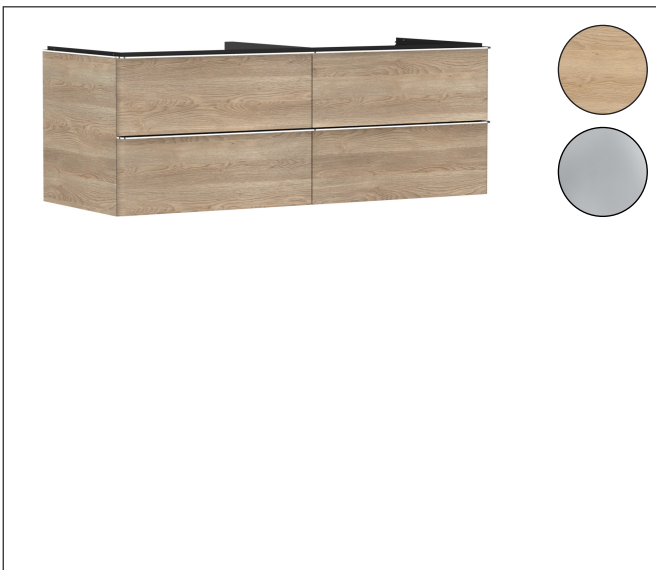

Merk	hansgrohe
Artikelnaam	Xelu Q badmeubel Natural Oak 1360/550 met 4 lades voor consoles met waskom, Oppervlak greep:
Art.nr.	54088000
Oppervlakte	Oppervlak meubel: Natural Oak, Oppervlak greep: chroom
Netto prijs	1.466,64 EUR

Product foto

Kenmerken

- bestaat uit: badkamermeubel, Basic Box-set
- materiaal behuizing: vezelplaat van gemiddelde dichtheid (MDF)
- oppervlaktemateriaal behuizing: thermofolie
- materiaal voorzijde: vezelplaat van gemiddelde dichtheid (MDF)
- oppervlaktemateriaal voorzijde: thermofolie
- MoistureProof: duurzaam materiaal dat lang mooi blijft
- met greepstang
- type opening: volledig uittrekbaar
- materiaal grepen: aluminium
- oppervlaktemateriaal grepen: verchromd glanzend
- 4 laden
- zonder uitsparing voor sifon
- SoftClose, voor vloeiend en zacht sluiten
- individuele en flexibele opbergruimte dankzij het verdelen van de binnenkant
- 2 basisbox-sets inbegrepen
- schaduwvoegprofiel voorbereid voor montage handdoekrek en planchet
- wandmontage
- montagevoorwaarde: voorgemonteerd
- met bevestigingsmateriaal
- opbouwwascom en console moeten apart besteld worden

Maat tekeningen

Technologie

Certificaat

Merk	hansgrohe
Artikelnaam	Xelu Q badmeubel Natural Oak 1360/550 met 4 lades voor consoles met waskom, Oppervlak greep:
Art.nr.	54088000
Oppervlakte	Oppervlak meubel: Natural Oak, Oppervlak greep: chroom
Netto prijs	1.466,64 EUR

Merk hansgrohe
 Artikelnaam **Xelu Q** badmeubel Natural Oak 1360/550 met 4 lades voor consoles met waskom, Oppervlak greep:
 Art.nr. 54088000
 Oppervlakte Oppervlak meubel: Natural Oak, Oppervlak greep: chroom
 Netto prijs 1.466,64 EUR