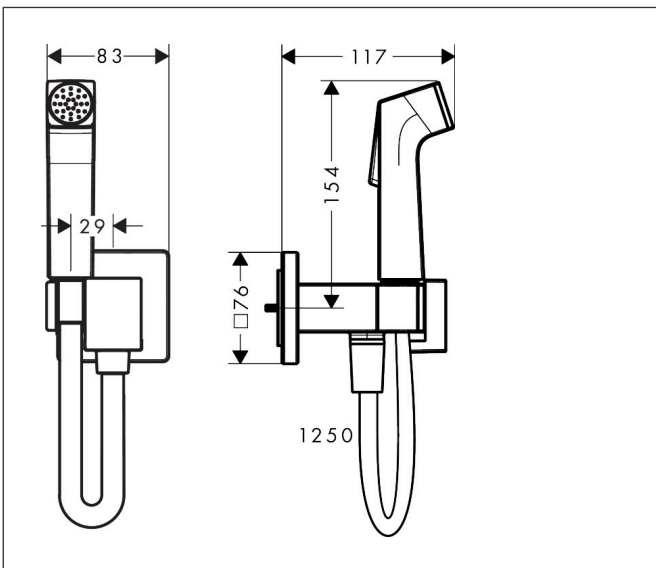

Merk	hansgrohe
Artikelnaam	bidethanddouche 1jet E EcoSmart voor warm water met douchehouder en doucheslang 125 cm
Art.nr.	29233000
Oppervlakte	chrom
Netto prijs	166,83 EUR

## Kenmerken

- bestaat uit: bidet handdouche, met stopkraan voor douchehouder, doucheslang
- diameter handdouche 28 mm
- QuickClean: Kalkaanslag kun je eenvoudig met je vinger verwijderen
- niet geschikt voor gebruik in landen met een geldige EN 1717
- voor doucheslang met conische moer aan beide zijden
- draaikoppeling voorkomt dat de slang in de knoop raakt
- lengte doucheslang: 1250 mm
- aansluiting: inbouwdeel
- met terugslagklep
- geïntegreerde houder
- wandhouders van metaal
- afspoelbare filtering
- niet intrinsiek veilig tegen terugstroming
- niet inbegrepen: inbouwdeel
- EU taxonomie: max. 8l/min

## Maat tekeningen