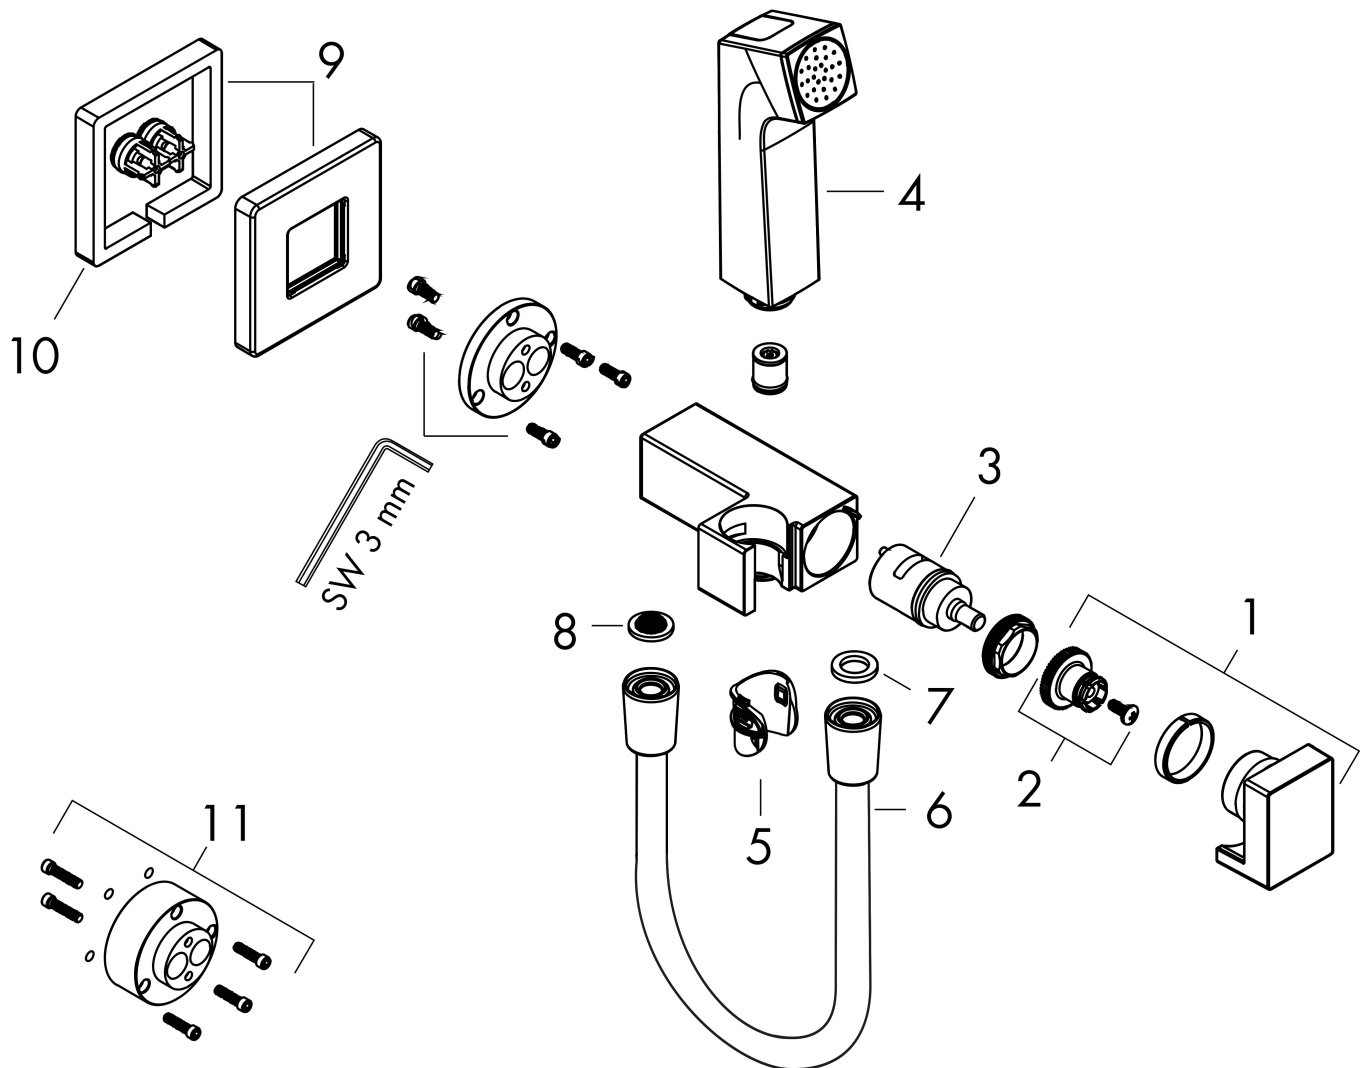

Merk	hansgrohe
Artikelnaam	bidethanddouche 1jet E EcoSmart voor warm water met douchehouder en doucheslang 125 cm
Art.nr.	29233000
Oppervlakte	chrom
Netto prijs	166,83 EUR

Explosietekening voor bouwjaar: >10/22