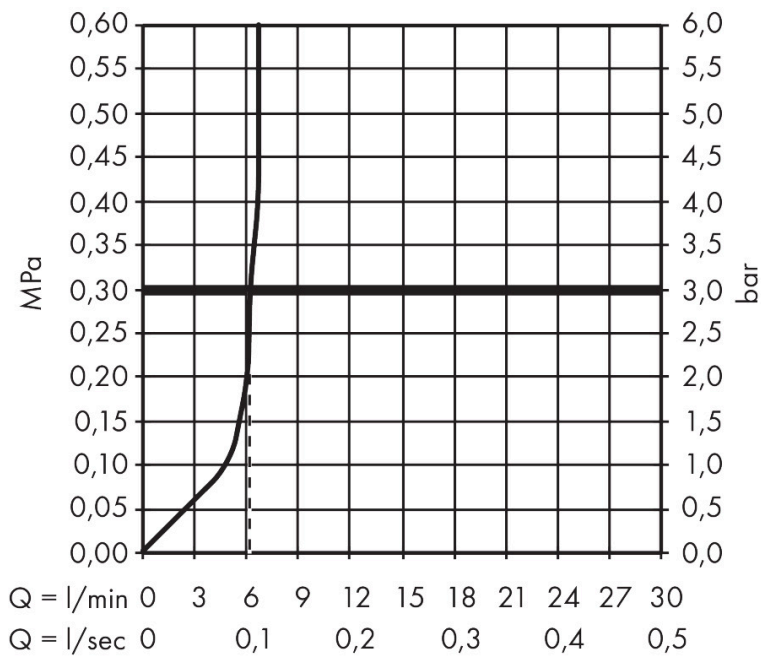

Merk	hansgrohe
Artikelnaam	bidethanddouche 1jet E EcoSmart voor warm water met douchehouder en doucheslang 125 cm
Art.nr.	29233000
Oppervlakte	chrom
Netto prijs	166,83 EUR

Stroomschema