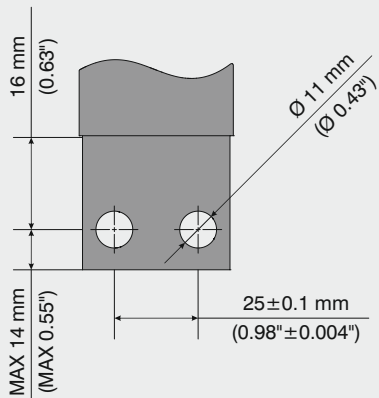

# SACE Emax 2 - Tmax XT

**Terminali anteriori F per interruttore fisso - E1.2 - XT7M - XT7**  
**Front terminals for fixed circuit-breakers F - E1.2 - XT7M - XT7**  
**Vorderseitige Anschlüsse F für festen Leistungsschalter - E1.2 - XT7M - XT7**  
**Prises avant disjonteur fixe F - E1.2 - XT7M - XT7**  
**Terminales anteriores interruptor fijo F - E1.2 - XT7M - XT7**  
**用于固定式断路器F的前侧端子 - E1.2 - XT7M - XT7**

E1.2 - XT7M - XT7

	A	B	C	D
3p	3(6)	6(12)	6(12)	6(12)
4p	4(8)	8(16)	8(16)	8(16)

1

2 10-15 mm (0.4"-0.6") ONLY

3 20 mm (0.8") ONLY

4 16 mm (0.63") ONLY