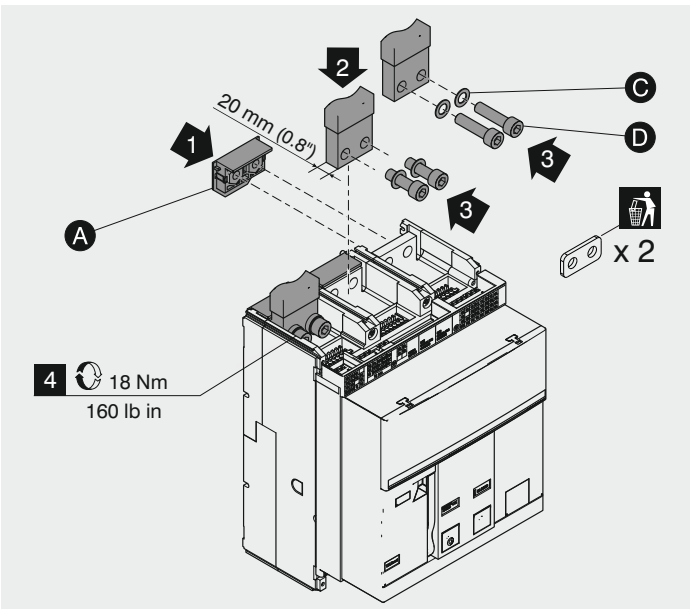

# SACE Emax 2 - Tmax XT

**Terminali anteriori F per interruttore fisso - E1.2 - XT7M - XT7**  
**Front terminals for fixed circuit-breakers F - E1.2 - XT7M - XT7**  
**Vorderseitige Anschlüsse F für festen Leistungsschalter - E1.2 - XT7M - XT7**  
**Prises avant disjonteur fixe F - E1.2 - XT7M - XT7**  
**Terminales anteriores interruptor fijo F - E1.2 - XT7M - XT7**  
**用于固定式断路器F的前侧端子 - E1.2 - XT7M - XT7**

E1.2 - XT7M - XT7

	A	B	C	D
3p	3(6)	6(12)	6(12)	6(12)
4p	4(8)	8(16)	8(16)	8(16)

1

2 10-15 mm (0.4"-0.6") ONLY

3 20 mm (0.8") ONLY

4 16 mm (0.63") ONLY