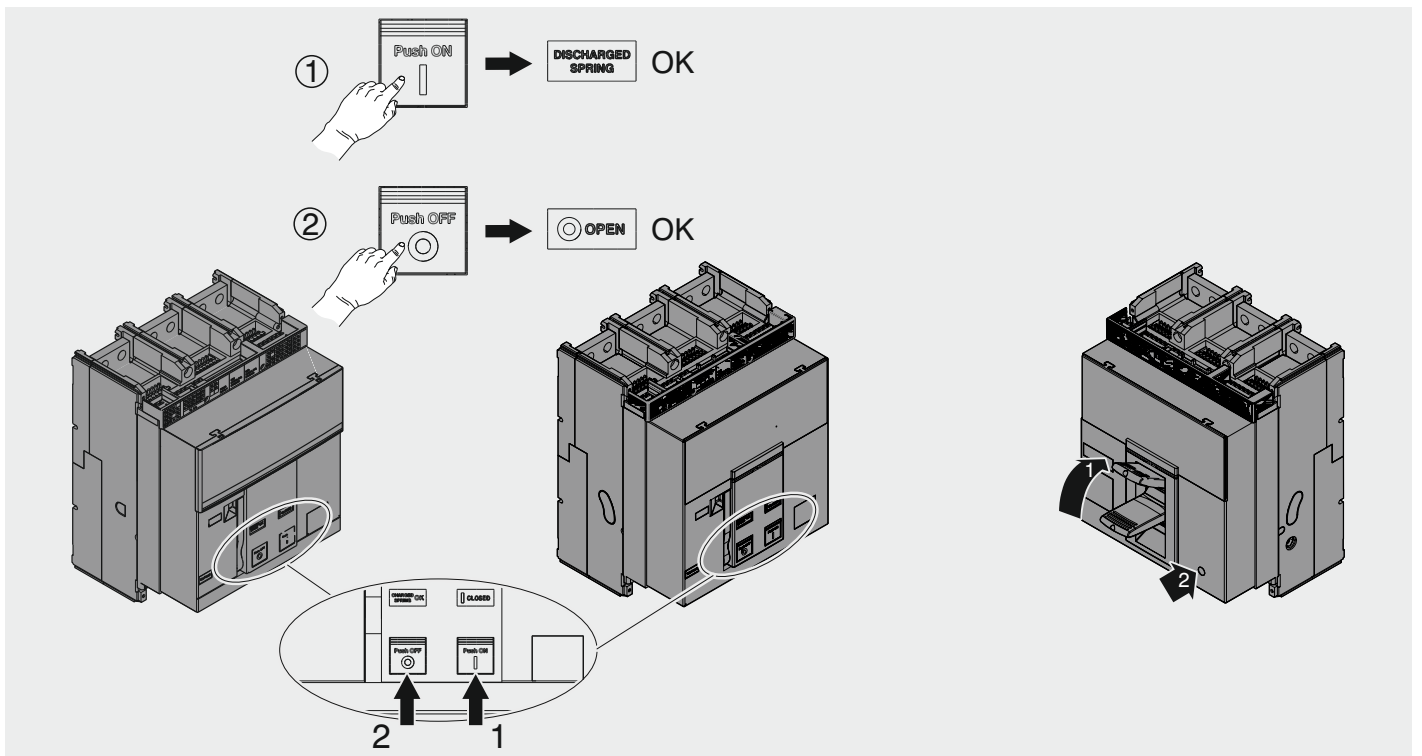

# SACE Emax 2 - Tmax XT

**Terminali anteriori F per interruttore fisso - E1.2 - XT7M - XT7**  
**Front terminals for fixed circuit-breakers F - E1.2 - XT7M - XT7**  
**Vorderseitige Anschlüsse F für festen Leistungsschalter - E1.2 - XT7M - XT7**  
**Prises avant disjonteur fixe F - E1.2 - XT7M - XT7**  
**Terminales anteriores interruptor fijo F - E1.2 - XT7M - XT7**  
**用于固定式断路器F的前侧端子 - E1.2 - XT7M - XT7**

E1.2 - XT7M - XT7

	A	B	C	D
3p	3(6)	6(12)	6(12)	6(12)
4p	4(8)	8(16)	8(16)	8(16)

1

2 10-15 mm (0.4"-0.6") ONLY

3 20 mm (0.8") ONLY

4 16 mm (0.63") ONLY