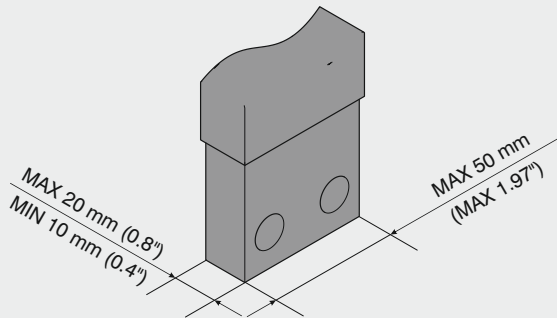

# SACE Emax 2 - Tmax XT

**Terminali anteriori F per interruttore fisso - E1.2 - XT7M - XT7**  
**Front terminals for fixed circuit-breakers F - E1.2 - XT7M - XT7**  
**Vorderseitige Anschlüsse F für festen Leistungsschalter - E1.2 - XT7M - XT7**  
**Prises avant disjonteur fixe F - E1.2 - XT7M - XT7**  
**Terminales anteriores interruptor fijo F - E1.2 - XT7M - XT7**  
**用于固定式断路器F的前侧端子 - E1.2 - XT7M - XT7**

E1.2 - XT7M - XT7

	A	B	C	D
3p	3(6)	6(12)	6(12)	6(12)
4p	4(8)	8(16)	8(16)	8(16)

1

2 10-15 mm (0.4"-0.6") ONLY

3 20 mm (0.8") ONLY

4 16 mm (0.63") ONLY