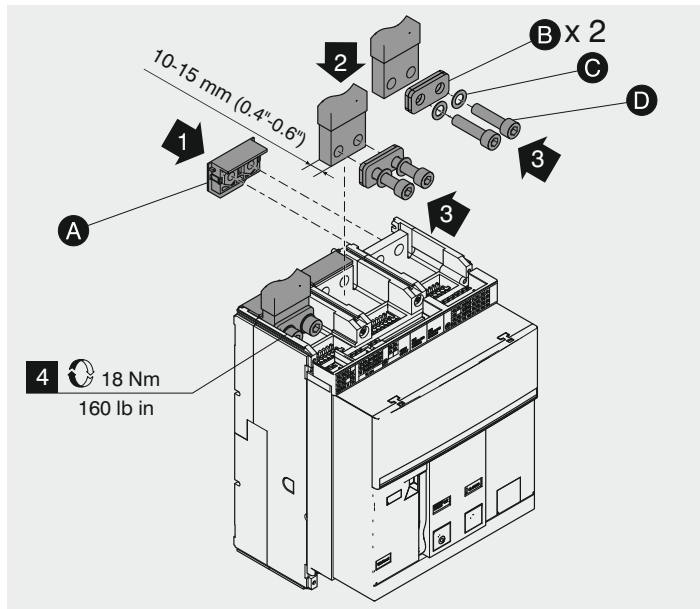

# SACE Emax 2 - Tmax XT

**Terminali anteriori F per interruttore fisso - E1.2 - XT7M - XT7**  
**Front terminals for fixed circuit-breakers F - E1.2 - XT7M - XT7**  
**Vorderseitige Anschlüsse F für festen Leistungsschalter - E1.2 - XT7M - XT7**  
**Prises avant disjonteur fixe F - E1.2 - XT7M - XT7**  
**Terminales anteriores interruptor fijo F - E1.2 - XT7M - XT7**  
**用于固定式断路器F的前侧端子 - E1.2 - XT7M - XT7**

E1.2 - XT7M - XT7

	A	B	C	D
3p	3(6)	6(12)	6(12)	6(12)
4p	4(8)	8(16)	8(16)	8(16)

1

2 10-15 mm (0.4"-0.6") ONLY

3 20 mm (0.8") ONLY

4 16 mm (0.63") ONLY