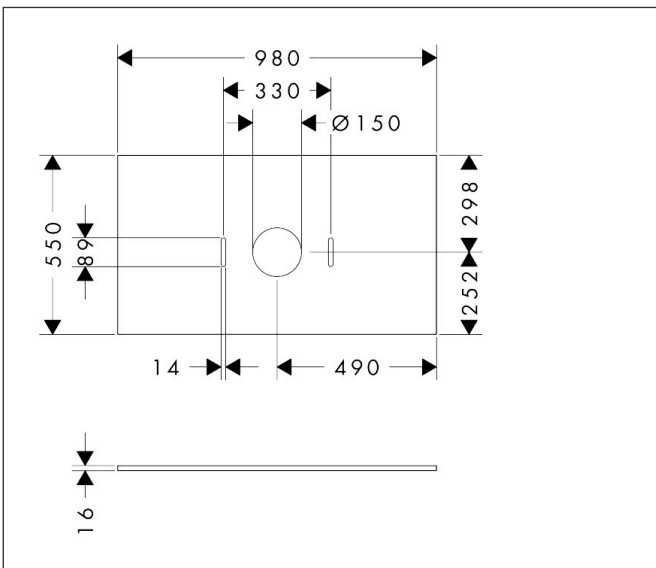

Merk	hansgrohe
Artikelnaam	Xilesa E console 980/550 met uitsparing in het midden voor waskom zonder kraangat
Art.nr.	54276700
Oppervlakte	mat wit
Netto prijs	222,39 EUR

Product foto

Kenmerken

- materiaal: 3-laags spaanplaat met hoge dichtheid
- oppervlaktmateriaal: laminaat (HPL)
- MoistureProof: duurzaam materiaal dat lang mooi blijft
- aantal wastafeluitsparingen: 1
- wastafeluitsparing: gecentreerd
- wandmontage
- met bevestigingsmateriaal
- met uitsparing voor waskom zonder kraangat
- waskom en badkamermeubel moeten apart besteld worden
- console kan alleen samen met badmeubel voor console worden gemonteerd
- in combinatie met een hansgrohe kraan en Xuniva is het verlengde afvoergarnituur vereist (#56840000)

Maat tekeningen

Technologie

Certificaat

Merk	hansgrohe
Artikelnaam	Xilesa E console 980/550 met uitsparing in het midden voor waskom zonder kraangat
Art.nr.	54276700
Oppervlakte	mat wit
Netto prijs	222,39 EUR